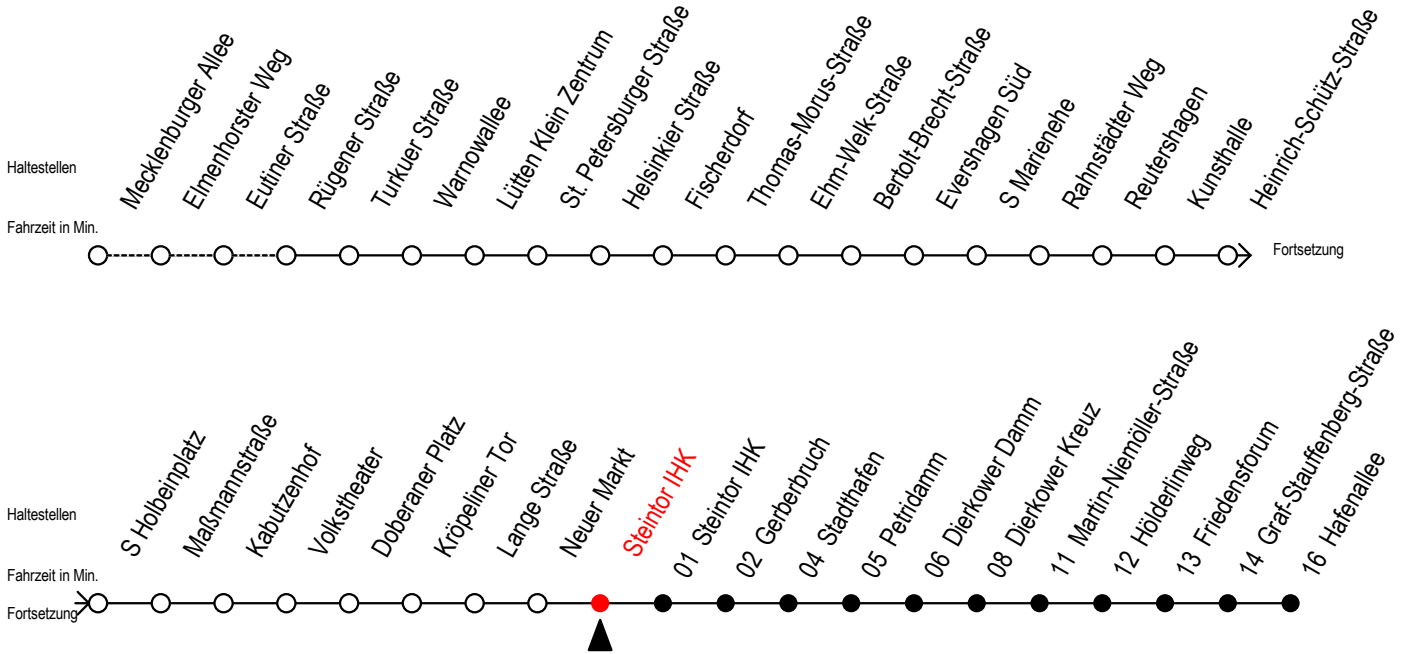

Tram**1****Steintor IHK**

Gültig ab 01.02.2021

Alle Angaben ohne Gewähr

Richtung: Hafenallee**Sonderfahrplan Pandemie 2****Uhr Montag - Freitag****Uhr Samstag****Uhr Sonntag**

3	38	3	--	3	--
4	08 38 57	4	--	4	--
5	08 25 38 54	5	37	5	--
6	04 19 31 41 51	6	07 38	6	--
7	01 11 21 31 41 51	7	08 38	7	42
8	01 11 21 31 41 51	8	08 37	8	07 37
9	01 11 21 31 41 51	9	07 37	9	07 37
10	01 11 21 31 41 51	10	07 37	10	07 37
11	01 11 21 31 41 51	11	07 37	11	07 37
12	01 11 21 31 41 51	12	07 37	12	07 37
13	01 11 21 31 41 51	13	07 37	13	07 37
14	01 11 21 31 41 51	14	07 37	14	07 37
15	01 11 21 31 41 51	15	07 37	15	07 37
16	01 11 21 31 41 51	16	07 37	16	07 37
17	01 11 21 34 49	17	07 37	17	07 37
18	04 19 38	18	07 37	18	07 37
19	08 38	19	07 37	19	07 37
20	08 38	20	08 38	20	08 38
21	08 38	21	08 38	21	08 38
22	08 38	22	08 38	22	08 38
23	08 38	23	08 38	23	08 38
0	08	0	08	0	08