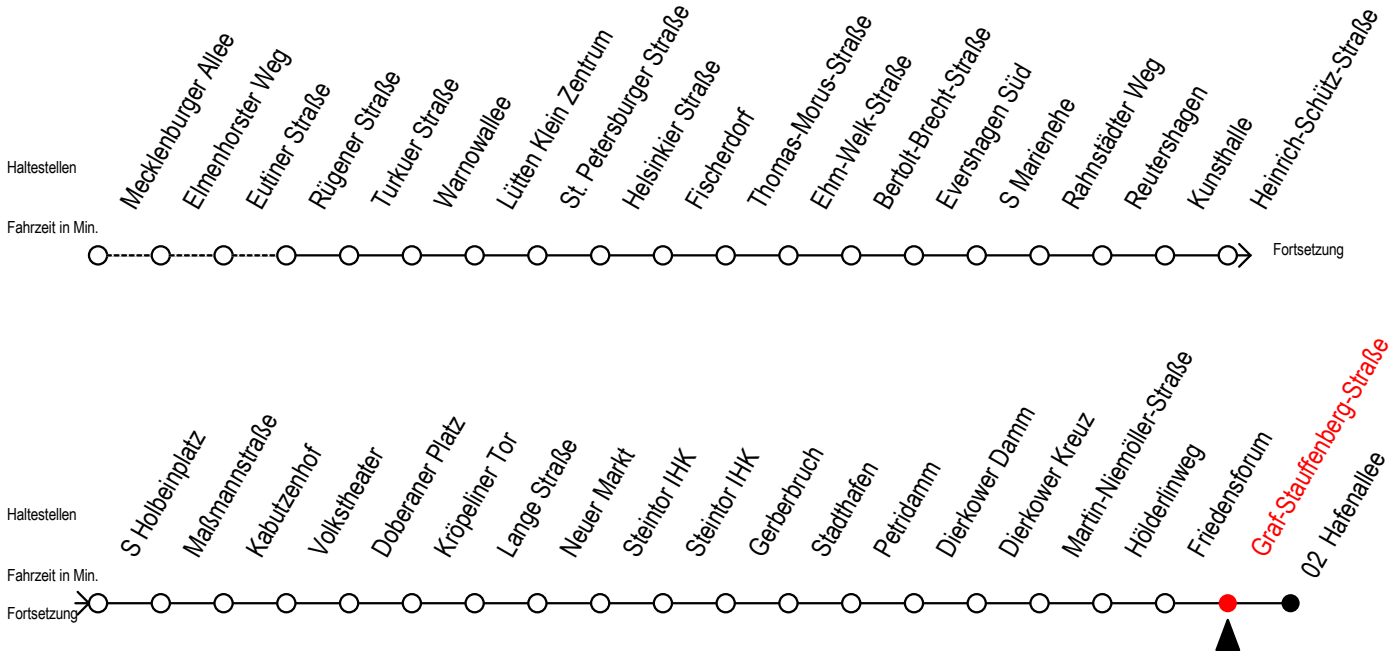

Tram**1**

Graf-Stauffenberg-Straße

Gültig ab 01.02.2021

Alle Angaben ohne Gewähr

Richtung: Hafenallee**Sonderfahrplan Pandemie 2****Uhr Montag - Freitag****Uhr Samstag****Uhr Sonntag**

3	51	3	--	3	--
4	21 51	4	--	4	--
5	10 21 38 51	5	51	5	--
6	07 17 32 44 54	6	21 51	6	--
7	04 14 24 34 44 54	7	21 51	7	56
8	04 14 24 34 44 54	8	21 50	8	20 50
9	04 14 24 34 44 54	9	20 50	9	20 50
10	04 14 24 34 44 54	10	20 50	10	20 50
11	04 14 24 34 44 54	11	20 50	11	20 50
12	04 14 24 34 44 54	12	20 50	12	20 50
13	04 14 24 34 44 54	13	20 50	13	20 50
14	04 14 24 34 44 54	14	20 50	14	20 50
15	04 14 24 34 44 54	15	20 50	15	20 50
16	04 14 24 34 44 54	16	20 50	16	20 50
17	04 14 24 34 47	17	20 50	17	20 50
18	02 17 32 51	18	20 50	18	20 50
19	21 51	19	20 50	19	20 50
20	21 51	20	21 51	20	21 51
21	21 51	21	21 51	21	21 51
22	21 51	22	21 51	22	21 51
23	21 51	23	21 51	23	21 51
0	21	0	21	0	21