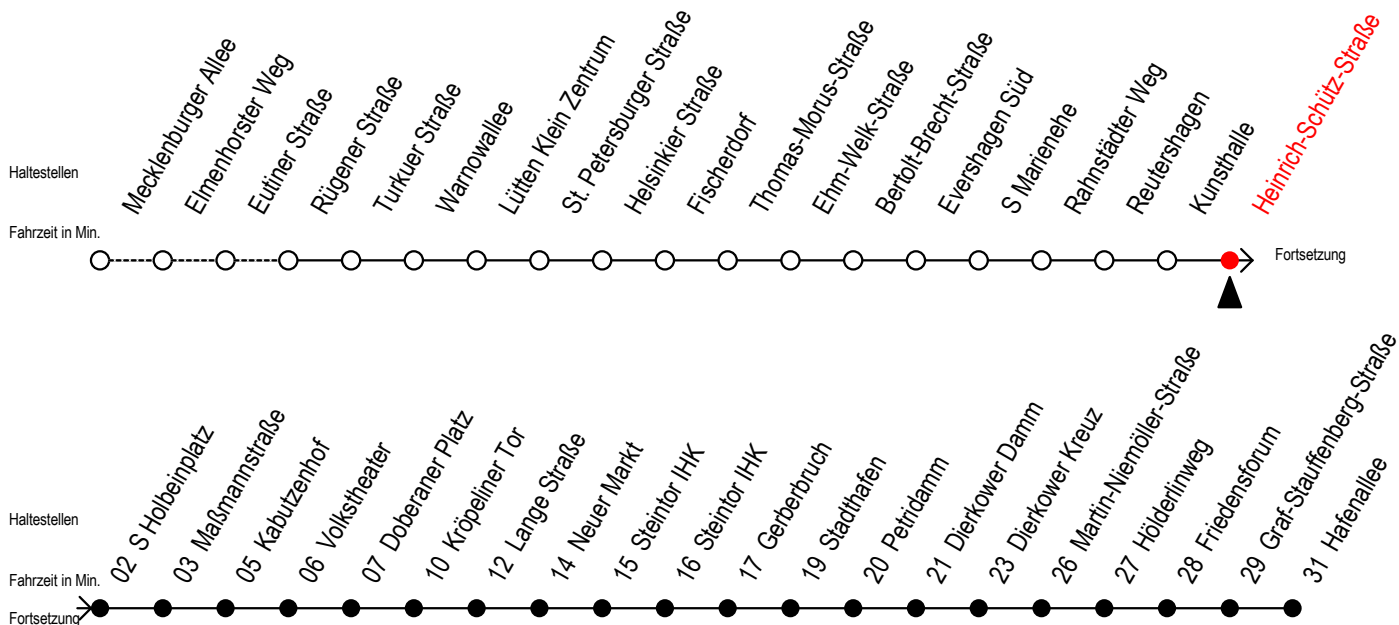

Tram**1**

Heinrich-Schütz-Straße

Gültig ab 01.02.2021

Alle Angaben ohne Gewähr

Richtung: Hafenallee**Sonderfahrplan Pandemie 2****Uhr Montag - Freitag****Uhr Samstag****Uhr Sonntag**

3	24	54					3	--		3	--	
4	22	43	52				4	--		4	--	
5	11	22	39	49			5	23	53	5	--	
6	04	16	26	36	46	56	6	22	52	6	--	
7	06	16	26	36	46	56	7	22	52	7	28	51
8	06	16	26	36	46	56	8	21	51	8	21	51
9	06	16	26	36	46	56	9	21	51	9	21	51
10	06	16	26	36	46	56	10	21	51	10	21	51
11	06	16	26	36	46	56	11	21	51	11	21	51
12	06	16	26	36	46	56	12	21	51	12	21	51
13	06	16	26	36	46	56	13	21	51	13	21	51
14	06	16	26	36	46	56	14	21	51	14	21	51
15	06	16	26	36	46	56	15	21	51	15	21	51
16	06	16	26	36	46	56	16	21	51	16	21	51
17	06	19	34	49			17	21	51	17	21	51
18	04	22	52				18	21	51	18	21	51
19	22	52					19	21	51	19	21	51
20	22	52					20	22	52	20	22	52
21	22	52					21	22	52	21	22	52
22	22	52					22	22	52	22	22	52
23	22	52					23	22	52	23	22	52