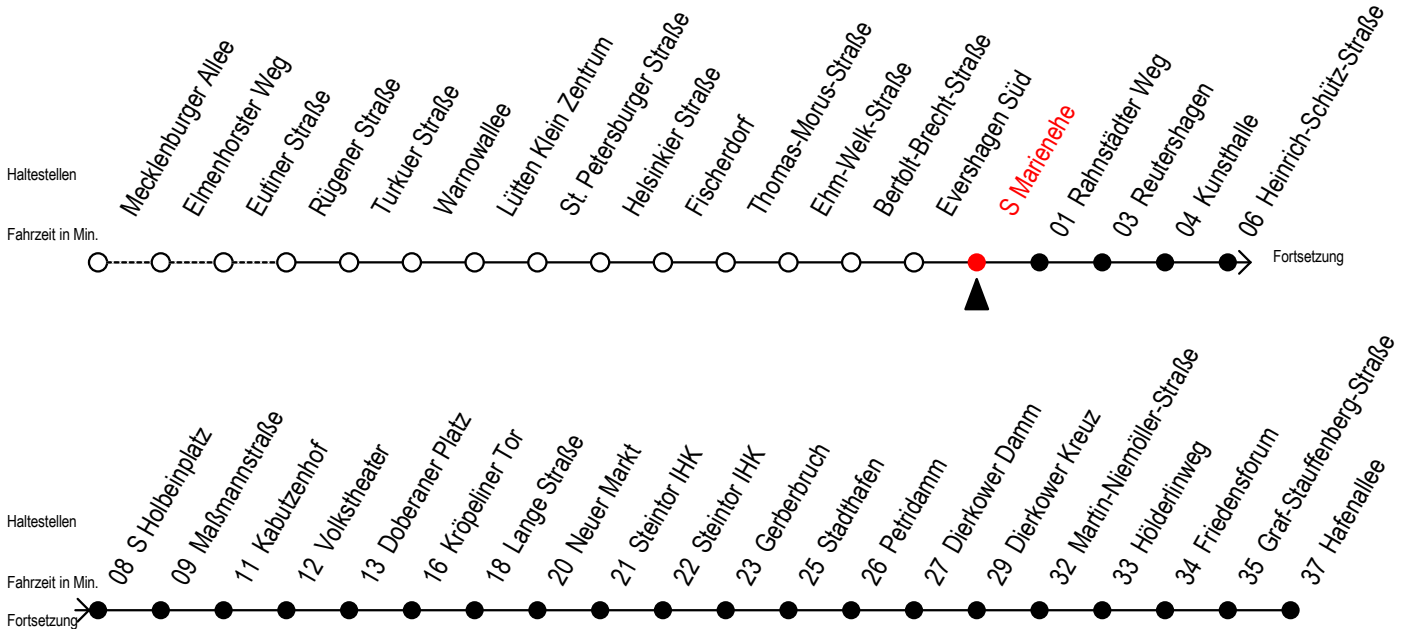

Gültig ab 01.02.2021

Alle Angaben ohne Gewähr

Richtung: Hafenallee

Sonderfahrplan Pandemie 2

Uhr Montag - Freitag						Uhr Samstag			Uhr Sonntag				
4	16	46				4	--		4	--			
5	16	43	58			5	--		5	--			
6	10	20	30	40	50	6	16	46	6	--			
7	00	10	20	30	40	50	7	16	46	7	--		
8	00	10	20	30	40	50	8	15	45	8	15	45	
9	00	10	20	30	40	50	9	15	45	9	15	45	
10	00	10	20	30	40	50	10	15	45	10	15	45	
11	00	10	20	30	40	50	11	15	45	11	15	45	
12	00	10	20	30	40	50	12	15	45	12	15	45	
13	00	10	20	30	40	50	13	15	45	13	15	45	
14	00	10	20	30	40	50	14	15	45	14	15	45	
15	00	10	20	30	40	50	15	15	45	15	15	45	
16	00	10	20	30	40	50	16	15	45	16	15	45	
17	00	13	24 ^E	28	39 ^E	43	17	15	45	17	15	45	
	54 ^E	58											
18	16	23 ^E	38 ^E	46	53 ^E		18	15	45	18	15	45	
19	08 ^E	16	23 ^E	46			19	15	45	19	15	45	
20	16	38 ^E	46				20	16	46	20	16	46	
21	16	46					21	08 ^E	16	46	21	16	46
22	16	46					22	16	46	22	16	46	
23	16	46					23	16	46	23	16	46	
0	29 ^E	59 ^E					0	29 ^E	59 ^E	0	29 ^E	59 ^E	

E = fährt bis Kunsthalle

Servicetelefon: 0381 / 8021900