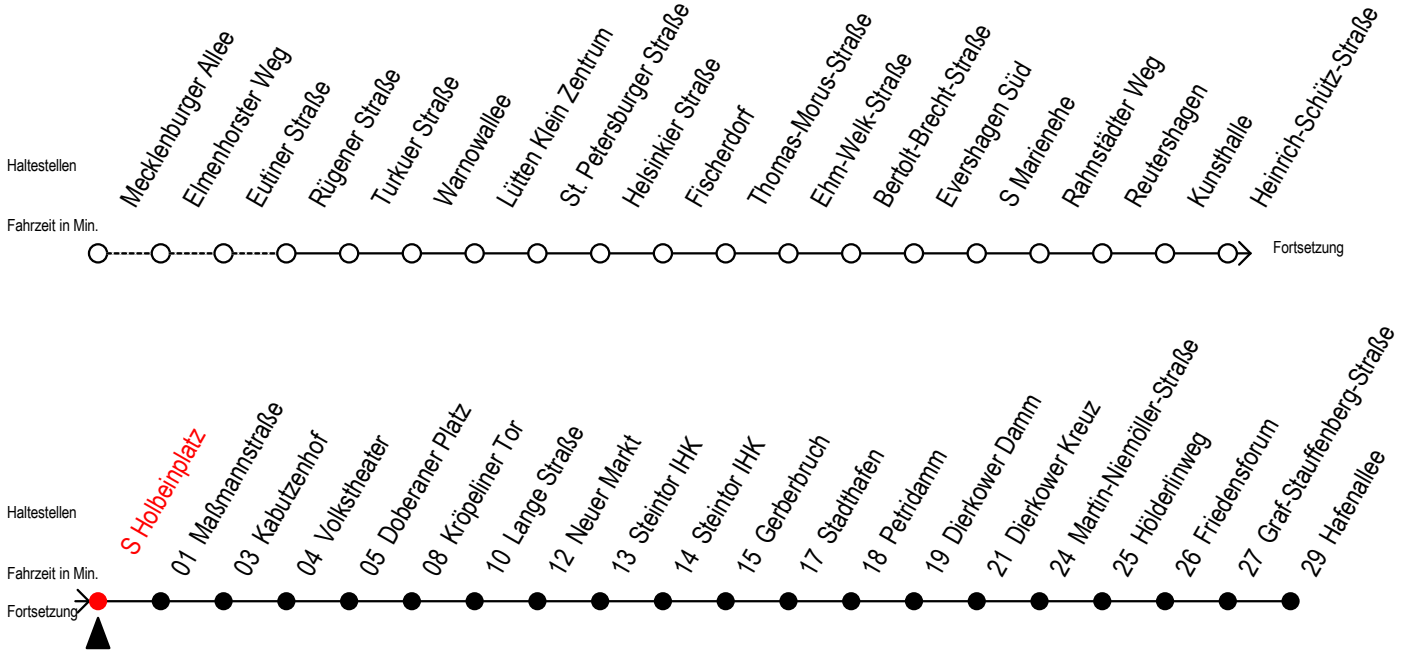

Tram

1

S Holbeinplatz

Gültig ab 01.02.2021

Alle Angaben ohne Gewähr

Richtung: Hafenallee

Sonderfahrplan Pandemie 2

Uhr Montag - Freitag					Uhr Samstag			Uhr Sonntag				
3	26	56			3	--		3	--			
4	24	45	54		4	--		4	--			
5	13	24	41	51	5	25	55	5	--			
6	06	18	28	38	48	58	6	24	54	--		
7	08	18	28	38	48	58	7	24	54	30	53	
8	08	18	28	38	48	58	8	23	53	8	23	53
9	08	18	28	38	48	58	9	23	53	9	23	53
10	08	18	28	38	48	58	10	23	53	10	23	53
11	08	18	28	38	48	58	11	23	53	11	23	53
12	08	18	28	38	48	58	12	23	53	12	23	53
13	08	18	28	38	48	58	13	23	53	13	23	53
14	08	18	28	38	48	58	14	23	53	14	23	53
15	08	18	28	38	48	58	15	23	53	15	23	53
16	08	18	28	38	48	58	16	23	53	16	23	53
17	08	21	36	51			17	23	53	17	23	53
18	06	24	54				18	23	53	18	23	53
19	24	54					19	23	53	19	23	53
20	24	54					20	24	54	20	24	54
21	24	54					21	24	54	21	24	54
22	24	54					22	24	54	22	24	54
23	24	54					23	24	54	23	24	54