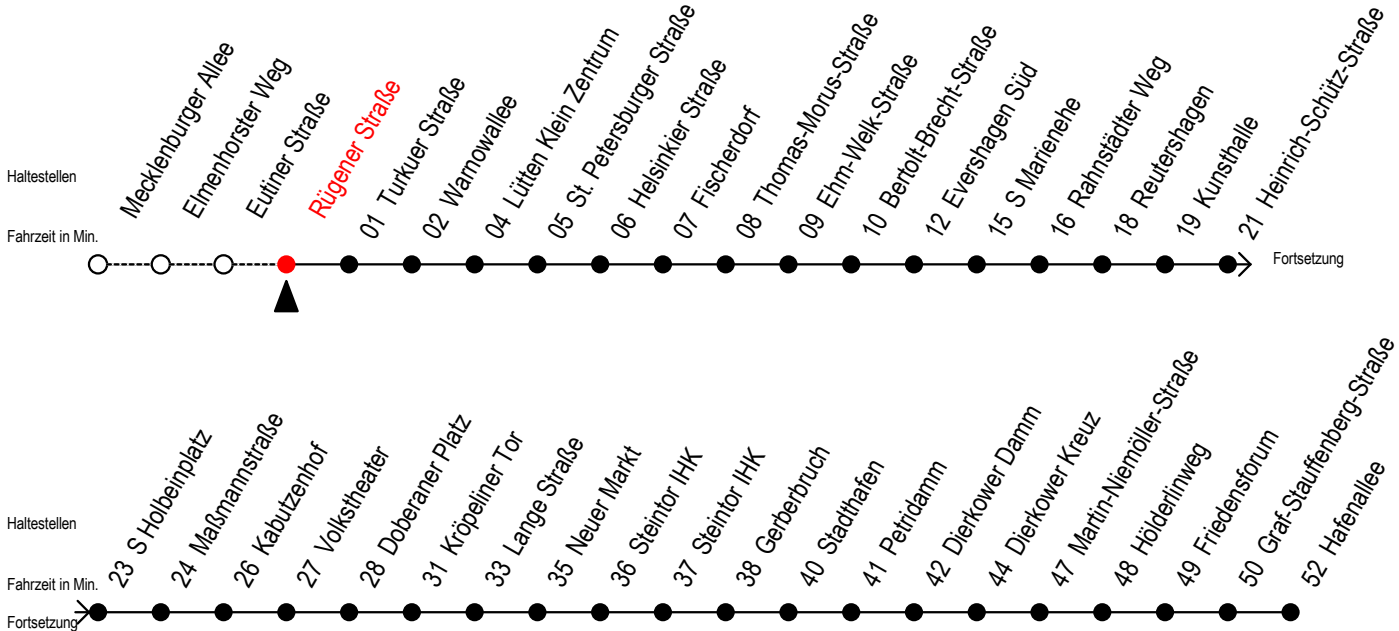

Gültig ab 01.02.2021

Alle Angaben ohne Gewähr

Richtung: Hafenallee

Sonderfahrplan Pandemie 2

Uhr Montag - Freitag							Uhr Samstag			Uhr Sonntag			
4	02	32					4	--				4	--
5	02	28	43	55			5	--				5	--
6	05	15	25	35	45	55	6	02	32			6	--
7	05	15	25	35	45	55	7	02	32			7	--
8	05	15	25	35	45	55	8	00	30			8	00 30
9	05	15	25	35	45	55	9	00	30			9	00 30
10	05	15	25	35	45	55	10	00	30			10	00 30
11	05	15	25	35	45	55	11	00	30			11	00 30
12	05	15	25	35	45	55	12	00	30			12	00 30
13	05	15	25	35	45	55	13	00	30			13	00 30
14	05	15	25	35	45	55	14	00	30			14	00 30
15	05	15	25	35	45	55	15	00	30			15	00 30
16	05	15	25	35	45	58	16	00	30			16	00 30
17	09 <sup>E</sup>	13	24 <sup>E</sup>	28	39 <sup>E</sup>	43	17	00	30			17	00 30
18	02	09 <sup>E</sup>	24 <sup>E</sup>	32	39 <sup>E</sup>	54 <sup>E</sup>	18	00	30			18	00 30
19	02	09 <sup>E</sup>	32				19	00	30			19	00 30
20	02	24 <sup>E</sup>	32				20	02	32	54 <sup>E</sup>		20	02 32
21	02	32					21	02	32			21	02 32
22	02	32					22	02	32			22	02 32
23	02	32					23	02	32			23	02 32
0	15 <sup>E</sup>	45 <sup>E</sup>					0	15 <sup>E</sup>	45 <sup>E</sup>			0	15 <sup>E</sup> 45 <sup>E</sup>

E = fährt bis Kunsthalle

Servicetelefon: 0381 / 8021900