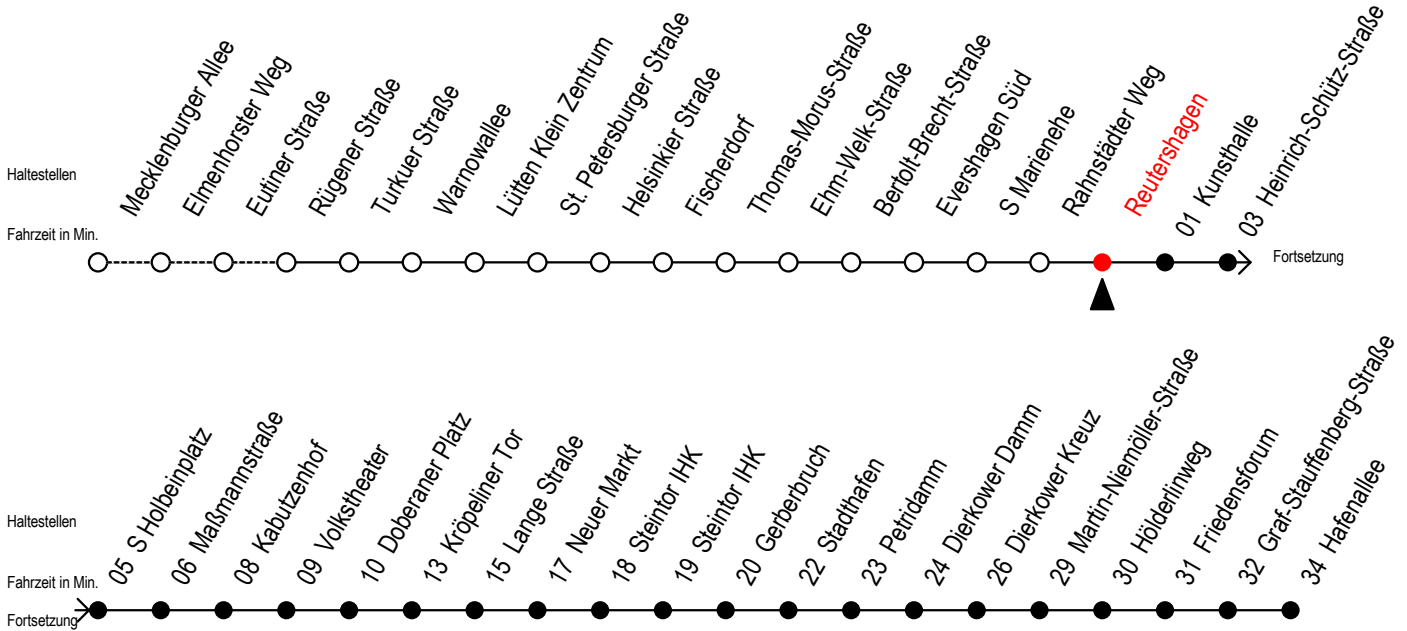

Gültig ab 01.02.2021

Alle Angaben ohne Gewähr

Richtung: Hafenallee

Sonderfahrplan Pandemie 2

Uhr Montag - Freitag							Uhr Samstag			Uhr Sonntag			
4	19	49					4	--		4	--		
5	19	46					5	--		5	--		
6	01	13	23	33	43	53	6	19	49	6	--		
7	03	13	23	33	43	53	7	19	49	7	--		
8	03	13	23	33	43	53	8	18	48	8	18	48	
9	03	13	23	33	43	53	9	18	48	9	18	48	
10	03	13	23	33	43	53	10	18	48	10	18	48	
11	03	13	23	33	43	53	11	18	48	11	18	48	
12	03	13	23	33	43	53	12	18	48	12	18	48	
13	03	13	23	33	43	53	13	18	48	13	18	48	
14	03	13	23	33	43	53	14	18	48	14	18	48	
15	03	13	23	33	43	53	15	18	48	15	18	48	
16	03	13	23	33	43	53	16	18	48	16	18	48	
17	03	16	27 <sup>E</sup>	31	42 <sup>E</sup>	46	17	18	48	17	18	48	
	57 <sup>E</sup>												
18	01	19	26 <sup>E</sup>	41 <sup>E</sup>	49	56 <sup>E</sup>	18	18	48	18	18	48	
19	11 <sup>E</sup>	19	26 <sup>E</sup>	49			19	18	48	19	18	48	
20	19	41 <sup>E</sup>	49				20	19	49	20	19	49	
21	19	49					21	11 <sup>E</sup>	19	49	21	19	49
22	19	49					22	19	49	22	19	49	
23	19	49					23	19	49	23	19	49	
0	32 <sup>E</sup>						0	32 <sup>E</sup>		0	32 <sup>E</sup>		
1	02 <sup>E</sup>						1	02 <sup>E</sup>		1	02 <sup>E</sup>		

E = fährt bis Kunsthalle

Servicetelefon: 0381 / 8021900