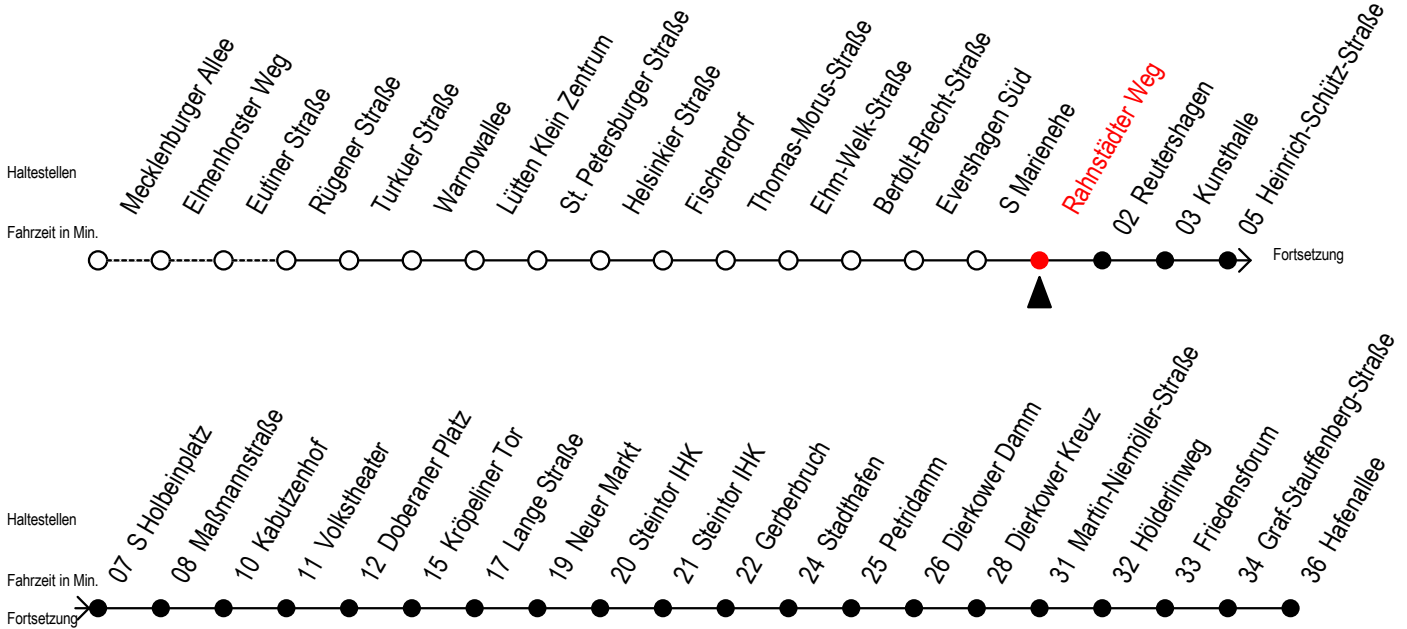

Gültig ab 01.02.2021

Alle Angaben ohne Gewähr

Richtung: Hafenallee

Sonderfahrplan Pandemie 2

Uhr Montag - Freitag						Uhr Samstag			Uhr Sonntag			
4	17	47				4	--		4	--		
5	17	44	59			5	--		5	--		
6	11	21	31	41	51	6	17	47	6	--		
7	01	11	21	31	41	51	7	17	47	7	--	
8	01	11	21	31	41	51	8	16	46	8	16	46
9	01	11	21	31	41	51	9	16	46	9	16	46
10	01	11	21	31	41	51	10	16	46	10	16	46
11	01	11	21	31	41	51	11	16	46	11	16	46
12	01	11	21	31	41	51	12	16	46	12	16	46
13	01	11	21	31	41	51	13	16	46	13	16	46
14	01	11	21	31	41	51	14	16	46	14	16	46
15	01	11	21	31	41	51	15	16	46	15	16	46
16	01	11	21	31	41	51	16	16	46	16	16	46
17	01	14	25 ^E	29	40 ^E	44	17	16	46	17	16	46
	55 ^E	59										
18	17	24 ^E	39 ^E	47	54 ^E	18	16	46	18	16	46	
19	09 ^E	17	24 ^E	47		19	16	46	19	16	46	
20	17	39 ^E	47			20	17	47	20	17	47	
21	17	47				21	09 ^E	17	47	21	17	47
22	17	47				22	17	47	22	17	47	
23	17	47				23	17	47	23	17	47	
0	30 ^E					0	30 ^E		0	30 ^E		
1	00 ^E					1	00 ^E		1	00 ^E		

E = fährt bis Kunsthalle

Servicetelefon: 0381 / 8021900