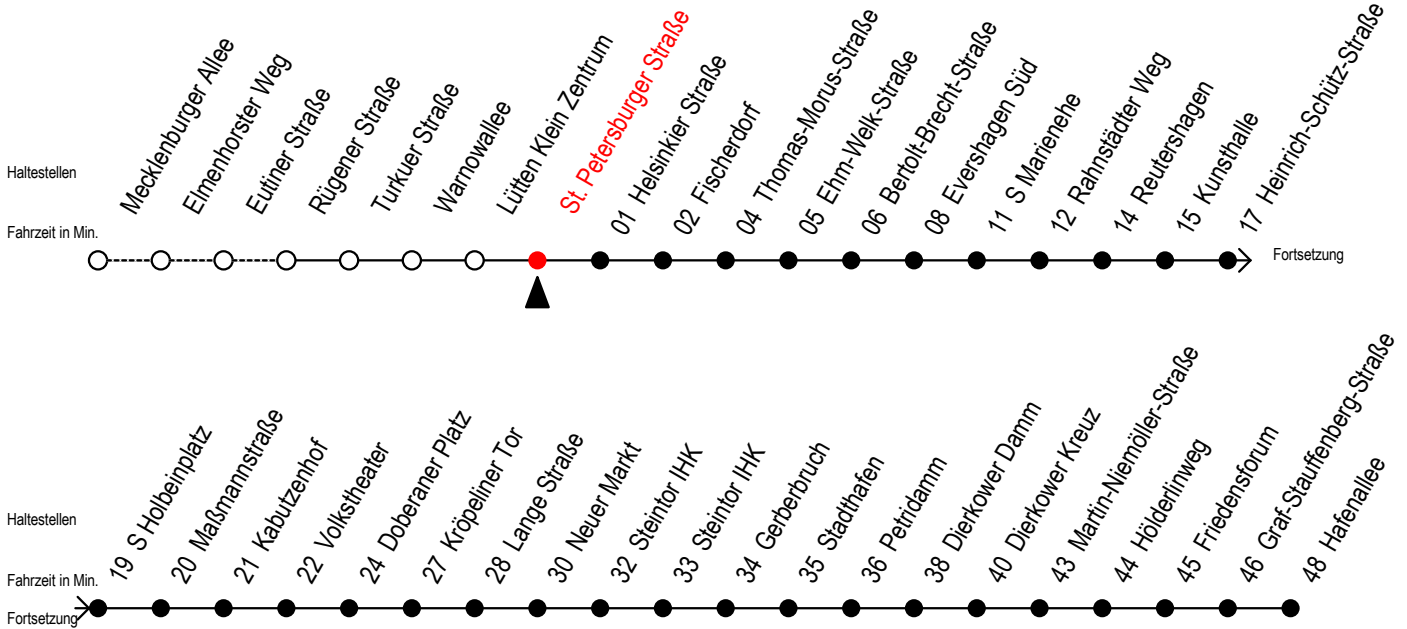

Gültig ab 01.02.2021

Alle Angaben ohne Gewähr

Richtung: Hafenallee

Sonderfahrplan Pandemie 2

Uhr Montag - Freitag						Uhr Samstag			Uhr Sonntag									
4	06	36				4	--					4	--					
5	06	32	47	59		5	--					5	--					
6	09	19	29	39	49	59	6	06	36				6	--				
7	09	19	29	39	49	59	7	06	36				7	--				
8	09	19	29	39	49	59	8	04	34				8	04	34			
9	09	19	29	39	49	59	9	04	34				9	04	34			
10	09	19	29	39	49	59	10	04	34				10	04	34			
11	09	19	29	39	49	59	11	04	34				11	04	34			
12	09	19	29	39	49	59	12	04	34				12	04	34			
13	09	19	29	39	49	59	13	04	34				13	04	34			
14	09	19	29	39	49	59	14	04	34				14	04	34			
15	09	19	29	39	49	59	15	04	34				15	04	34			
16	09	19	29	39	49		16	04	34				16	04	34			
17	02	13 ^E	17	28 ^E	32	43 ^E	17	04	34				17	04	34			
	47																	
18	06	13 ^E	28 ^E	36	43 ^E	58 ^E	18	04	34				18	04	34			
19	06	13 ^E	36				19	04	34				19	04	34			
20	06	28 ^E	36				20	06	36	58 ^E			20	06	36			
21	06	36					21	06	36				21	06	36			
22	06	36					22	06	36				22	06	36			
23	06	36					23	06	36				23	06	36			
0	19 ^E	49 ^E					0	19 ^E	49 ^E				0	19 ^E	49 ^E			

E = fährt bis Kunsthalle

Servicetelefon: 0381 / 8021900