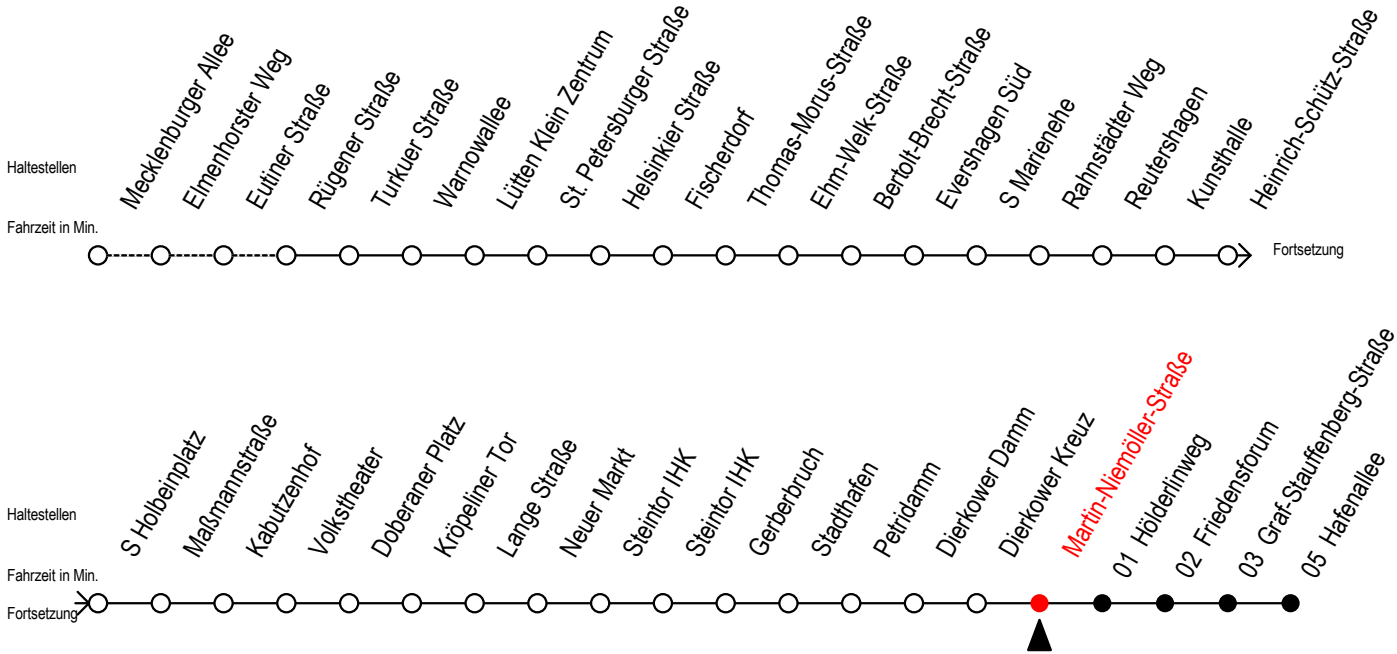

Tram**1****Martin-Niemöller-Straße**

Gültig ab 01.02.2021

Alle Angaben ohne Gewähr

Richtung: Hafenallee**Sonderfahrplan Pandemie 2****Uhr Montag - Freitag****Uhr Samstag****Uhr Sonntag**

3	48	3	--	3	--
4	18 48	4	--	4	--
5	07 18 35 48	5	48	5	--
6	04 14 29 41 51	6	18 48	6	--
7	01 11 21 31 41 51	7	18 48	7	53
8	01 11 21 31 41 51	8	18 47	8	17 47
9	01 11 21 31 41 51	9	17 47	9	17 47
10	01 11 21 31 41 51	10	17 47	10	17 47
11	01 11 21 31 41 51	11	17 47	11	17 47
12	01 11 21 31 41 51	12	17 47	12	17 47
13	01 11 21 31 41 51	13	17 47	13	17 47
14	01 11 21 31 41 51	14	17 47	14	17 47
15	01 11 21 31 41 51	15	17 47	15	17 47
16	01 11 21 31 41 51	16	17 47	16	17 47
17	01 11 21 31 44 59	17	17 47	17	17 47
18	14 29 48	18	17 47	18	17 47
19	18 48	19	17 47	19	17 47
20	18 48	20	18 48	20	18 48
21	18 48	21	18 48	21	18 48
22	18 48	22	18 48	22	18 48
23	18 48	23	18 48	23	18 48
0	18	0	18	0	18