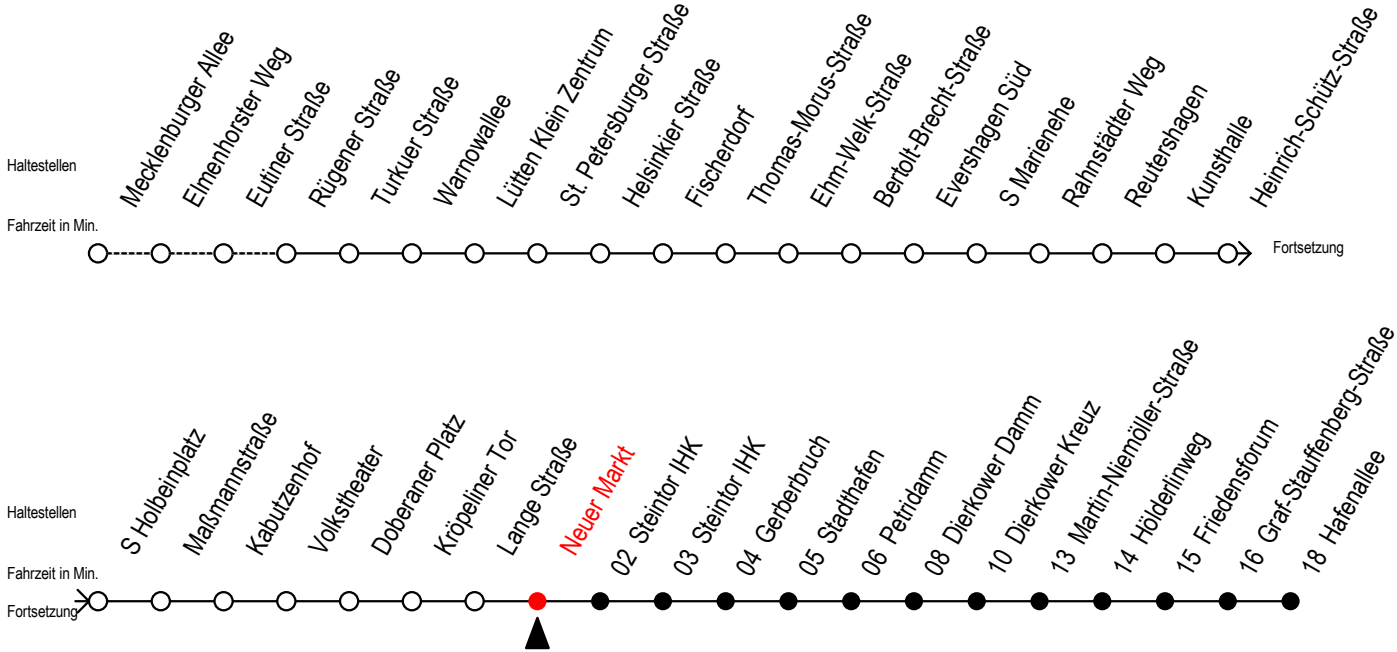

Gültig ab 01.02.2021

Alle Angaben ohne Gewähr

Richtung: Hafenallee

Sonderfahrplan Pandemie 2

Uhr Montag - Freitag						Uhr Samstag		Uhr Sonntag	
3	37					3	--	3	--
4	07	37	56			4	--	4	--
5	07	24	37	52		5	36	5	--
6	02	17	29	39	49	59	6	06	37
7	09	19	29	39	49	59	7	07	37
8	09	19	29	39	49	59	8	07	35
9	09	19	29	39	49	59	9	05	35
10	09	19	29	39	49	59	10	05	35
11	09	19	29	39	49	59	11	05	35
12	09	19	29	39	49	59	12	05	35
13	09	19	29	39	49	59	13	05	35
14	09	19	29	39	49	59	14	05	35
15	09	19	29	39	49	59	15	05	35
16	09	19	29	39	49	59	16	05	35
17	09	19	32	47			17	05	35
18	02	17	37				18	05	35
19	07	37					19	05	35
20	07	37					20	06	37
21	07	37					21	07	37
22	07	37					22	07	37
23	07	37					23	07	37
0	07						0	07	