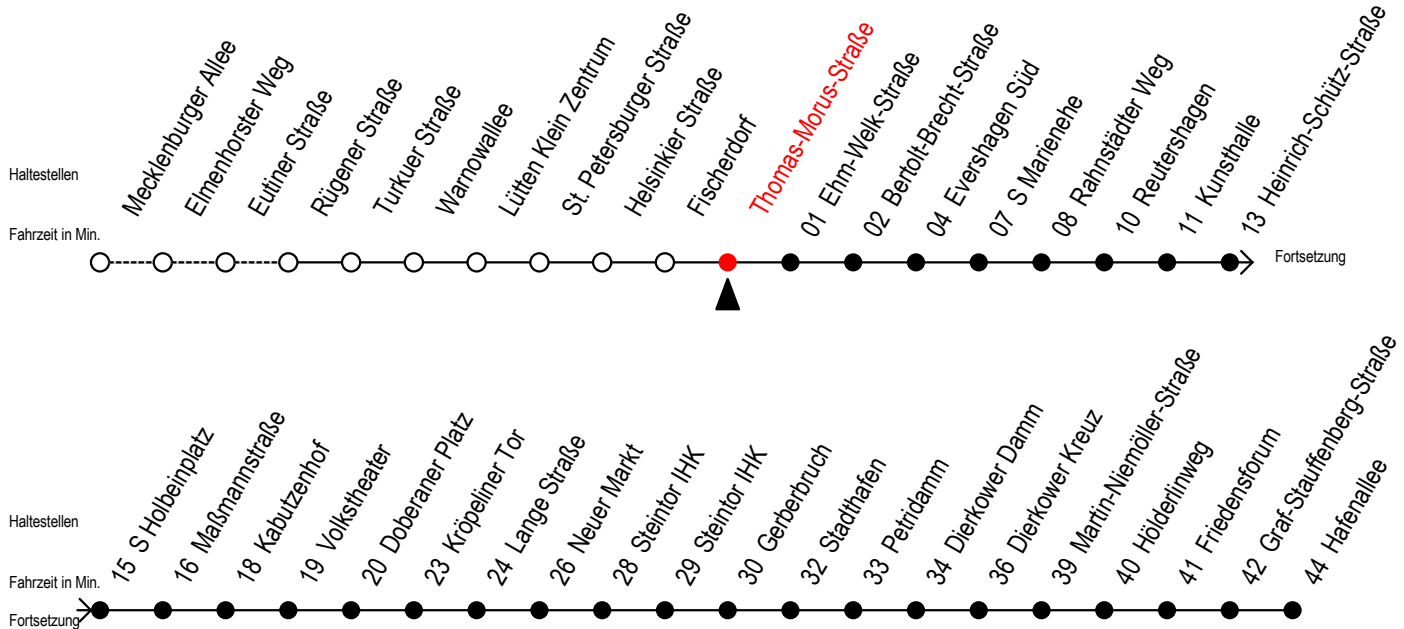

Gültig ab 01.02.2021

Alle Angaben ohne Gewähr

Richtung: Hafenallee

Sonderfahrplan Pandemie 2

Uhr Montag - Freitag						Uhr Samstag			Uhr Sonntag			
4	09	39				4	--		4	--		
5	09	36	51			5	--		5	--		
6	03	13	23	33	43	53	09	39	6	--		
7	03	13	23	33	43	53	09	39	7	--		
8	03	13	23	33	43	53	08	38	8	08	38	
9	03	13	23	33	43	53	08	38	9	08	38	
10	03	13	23	33	43	53	08	38	10	08	38	
11	03	13	23	33	43	53	08	38	11	08	38	
12	03	13	23	33	43	53	08	38	12	08	38	
13	03	13	23	33	43	53	08	38	13	08	38	
14	03	13	23	33	43	53	08	38	14	08	38	
15	03	13	23	33	43	53	08	38	15	08	38	
16	03	13	23	33	43	53	08	38	16	08	38	
17	06	17 ^E	21	32 ^E	36	47 ^E	08	38	17	08	38	
	51											
18	09	16 ^E	31 ^E	39	46 ^E		08	38	18	08	38	
19	01 ^E	09	16 ^E	39			08	38	19	08	38	
20	09	31 ^E	39				09	39	20	09	39	
21	09	39					01 ^E	09	39	21	09	39
22	09	39					09	39	22	09	39	
23	09	39					09	39	23	09	39	
0	22 ^E	52 ^E					22 ^E	52 ^E	0	22 ^E	52 ^E	

E = fährt bis Kunsthalle

Servicetelefon: 0381 / 8021900