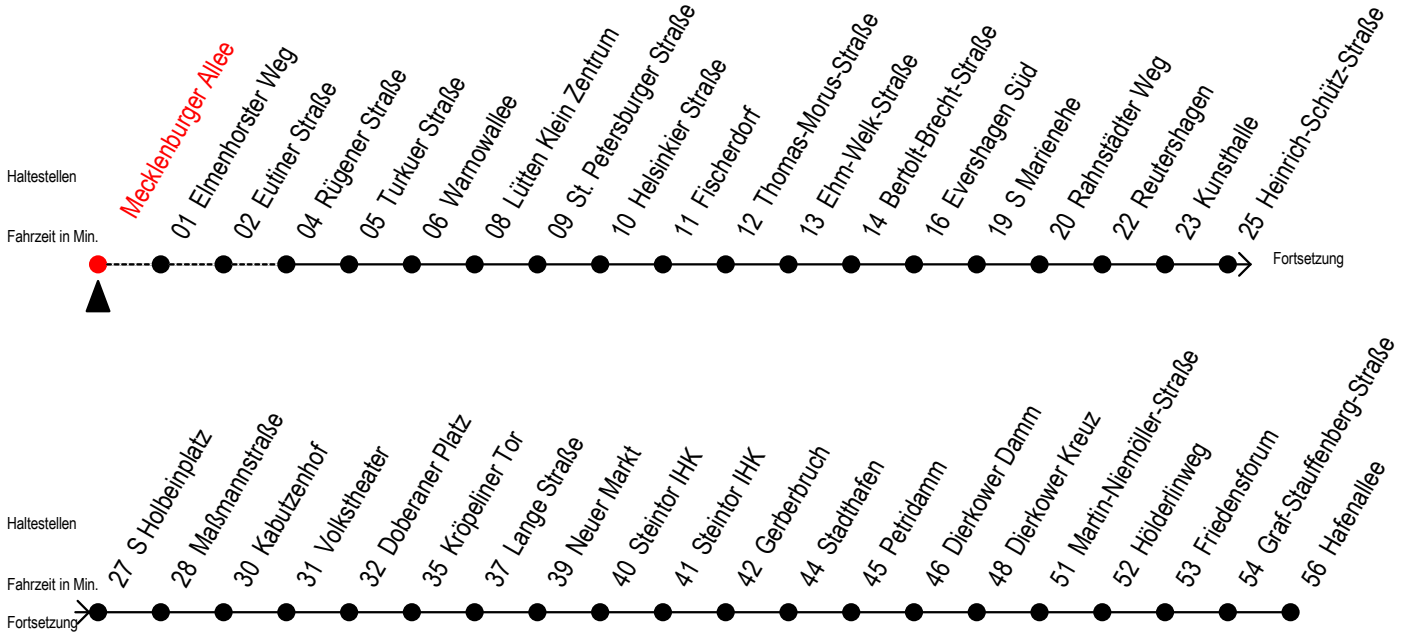

Gültig ab 01.02.2021

Alle Angaben ohne Gewähr

Richtung: Hafenallee

Sonderfahrplan Pandemie 2

Uhr Montag - Freitag					Uhr Samstag					Uhr Sonntag				
3	58				3	--				3	--			
4	28	58			4	--				4	--			
5	24	39			5	58				5	--			
6	01	31	41	51	6	28	58			6	--			
7	01	11	31		7	28	56			7	56			
8	01	31			8	26	56			8	26	56		
9	01	31			9	26	56			9	26	56		
10	01	31			10	26	56			10	26	56		
11	01	31			11	26	56			11	26	56		
12	01	31			12	26	56			12	26	56		
13	01	31			13	26	56			13	26	56		
14	01	31			14	26	56			14	26	56		
15	01	31			15	26	56			15	26	56		
16	01	31	54		16	26	56			16	26	56		
17	09	24	39	58	17	26	56			17	26	56		
18	05 <sup>E</sup>	20 <sup>E</sup>	28	35 <sup>E</sup> 50 <sup>E</sup> 58	18	26	56			18	26	56		
19	05 <sup>E</sup>	28	58		19	26	58			19	26	58		
20	20 <sup>E</sup>	28	58		20	28	50 <sup>E</sup> 58			20	28	58		
21	28	58			21	28	58			21	28	58		
22	28	58			22	28	58			22	28	58		
23	28				23	28				23	28			
0	11 <sup>E</sup>	41 <sup>E</sup>			0	11 <sup>E</sup>	41 <sup>E</sup>			0	11 <sup>E</sup>	41 <sup>E</sup>		

E = fährt bis Kunsthalle

Servicetelefon: 0381 / 8021900