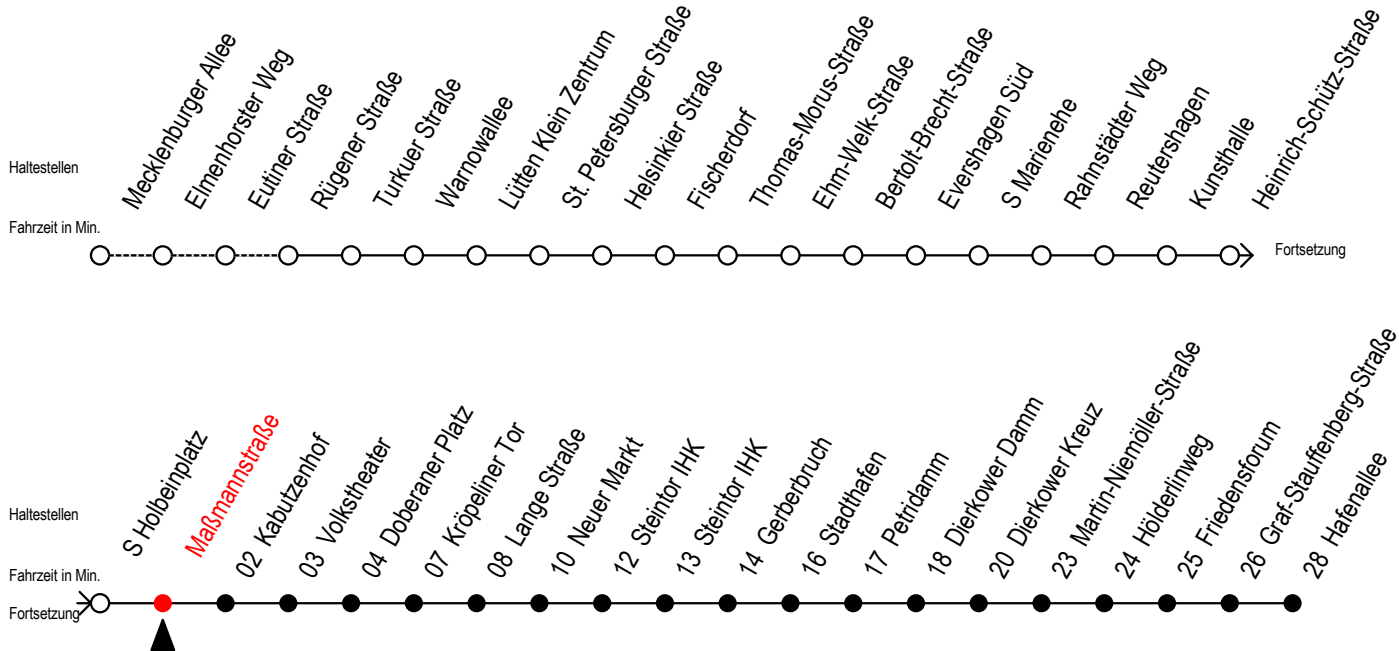

Gültig ab 01.02.2021

Alle Angaben ohne Gewähr

Richtung: Hafenallee

Sonderfahrplan Pandemie 2

Uhr Montag - Freitag					Uhr Samstag		Uhr Sonntag		
3	27	57			3	--	3	--	
4	25	46	55		4	--	4	--	
5	14	25	42	52	5	26	56	5	--
6	07	19	29	39	49	59	6	--	
7	09	19	29	39	49	59	7	31	54
8	09	19	29	39	49	59	8	24	54
9	09	19	29	39	49	59	9	24	54
10	09	19	29	39	49	59	10	24	54
11	09	19	29	39	49	59	11	24	54
12	09	19	29	39	49	59	12	24	54
13	09	19	29	39	49	59	13	24	54
14	09	19	29	39	49	59	14	24	54
15	09	19	29	39	49	59	15	24	54
16	09	19	29	39	49	59	16	24	54
17	09	22	37	52			17	24	54
18	07	25	55				18	24	54
19	25	55					19	24	54
20	25	55					20	25	55
21	25	55					21	25	55
22	25	55					22	25	55
23	25	55					23	25	55