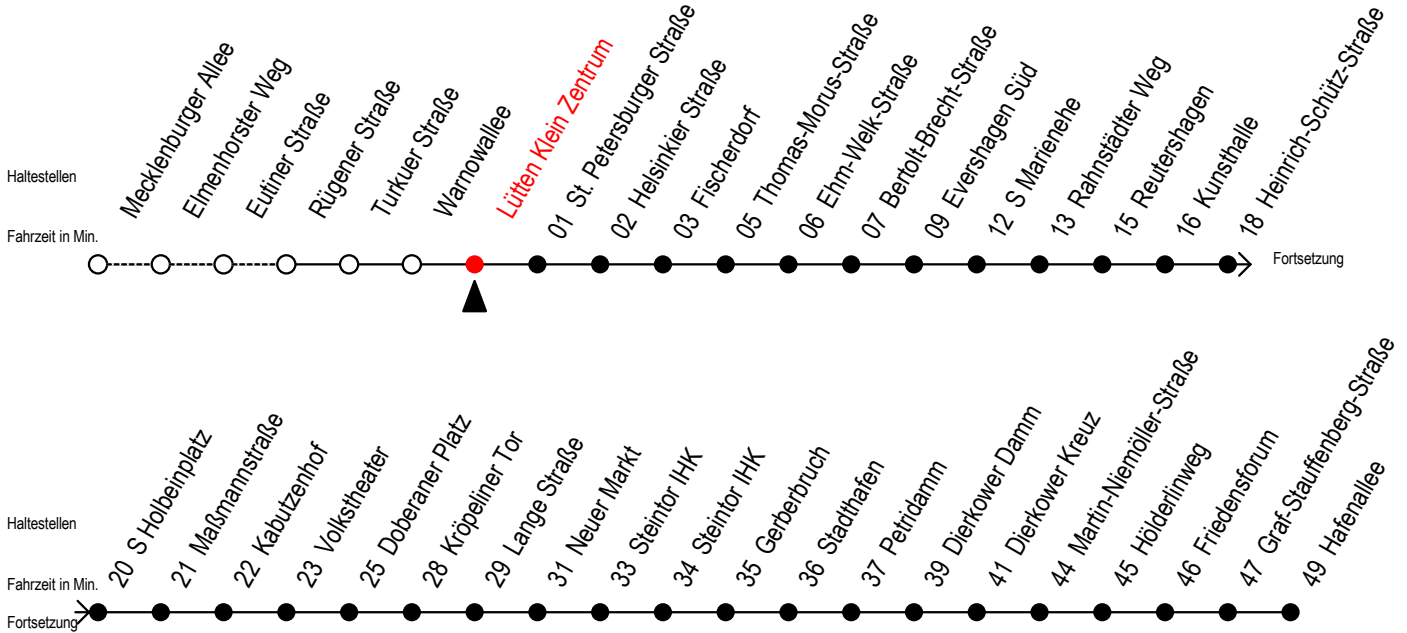

Gültig ab 01.02.2021

Alle Angaben ohne Gewähr

Richtung: Hafenallee

Sonderfahrplan Pandemie 2

Uhr Montag - Freitag						Uhr Samstag			Uhr Sonntag				
4	05	35				4	--		4	--			
5	05	31	46	58		5	--		5	--			
6	08	18	28	38	48	58	6	05	35	6	--		
7	08	18	28	38	48	58	7	05	35	7	--		
8	08	18	28	38	48	58	8	03	33	8	03	33	
9	08	18	28	38	48	58	9	03	33	9	03	33	
10	08	18	28	38	48	58	10	03	33	10	03	33	
11	08	18	28	38	48	58	11	03	33	11	03	33	
12	08	18	28	38	48	58	12	03	33	12	03	33	
13	08	18	28	38	48	58	13	03	33	13	03	33	
14	08	18	28	38	48	58	14	03	33	14	03	33	
15	08	18	28	38	48	58	15	03	33	15	03	33	
16	08	18	28	38	48		16	03	33	16	03	33	
17	01	12 ^E	16	27 ^E	31	42 ^E	17	03	33	17	03	33	
	46												
18	05	12 ^E	27 ^E	35	42 ^E	57 ^E	18	03	33	18	03	33	
19	05	12 ^E	35				19	03	33	19	03	33	
20	05	27 ^E	35				20	05	35	57 ^E	20	05	35
21	05	35					21	05	35		21	05	35
22	05	35					22	05	35		22	05	35
23	05	35					23	05	35		23	05	35
0	18 ^E	48 ^E					0	18 ^E	48 ^E		0	18 ^E	48 ^E

E = fährt bis Kunsthalle

Servicetelefon: 0381 / 8021900