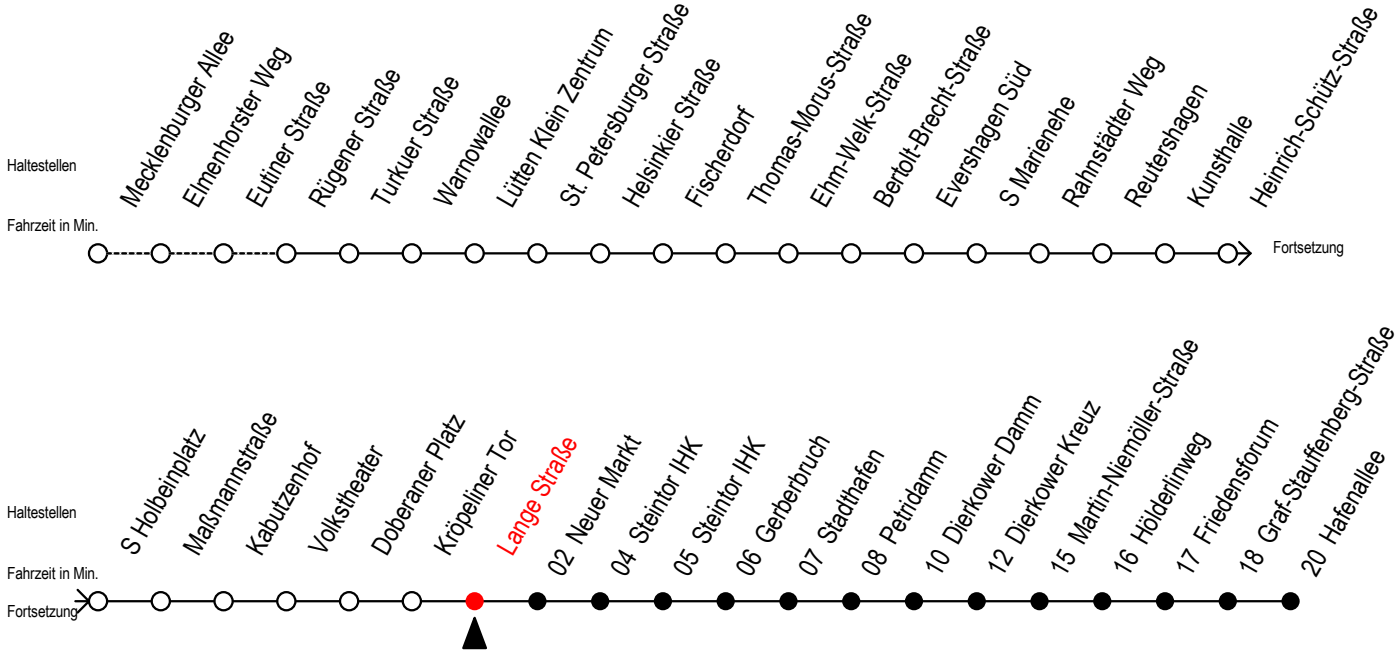

Gültig ab 01.02.2021

Alle Angaben ohne Gewähr

Richtung: Hafenallee

Sonderfahrplan Pandemie 2

Uhr Montag - Freitag							Uhr Samstag			Uhr Sonntag		
3	35						3	--		3	--	
4	05	35	54				4	--		4	--	
5	05	22	35	50			5	34		5	--	
6	00	15	27	37	47	57	6	04	35	6	--	
7	07	17	27	37	47	57	7	05	35	7	39	
8	07	17	27	37	47	57	8	05	33	8	03	33
9	07	17	27	37	47	57	9	03	33	9	03	33
10	07	17	27	37	47	57	10	03	33	10	03	33
11	07	17	27	37	47	57	11	03	33	11	03	33
12	07	17	27	37	47	57	12	03	33	12	03	33
13	07	17	27	37	47	57	13	03	33	13	03	33
14	07	17	27	37	47	57	14	03	33	14	03	33
15	07	17	27	37	47	57	15	03	33	15	03	33
16	07	17	27	37	47	57	16	03	33	16	03	33
17	07	17	30	45			17	03	33	17	03	33
18	00	15	35				18	03	33	18	03	33
19	05	35					19	03	33	19	03	33
20	05	35					20	04	35	20	04	35
21	05	35					21	05	35	21	05	35
22	05	35					22	05	35	22	05	35
23	05	35					23	05	35	23	05	35
0	05						0	05		0	05	