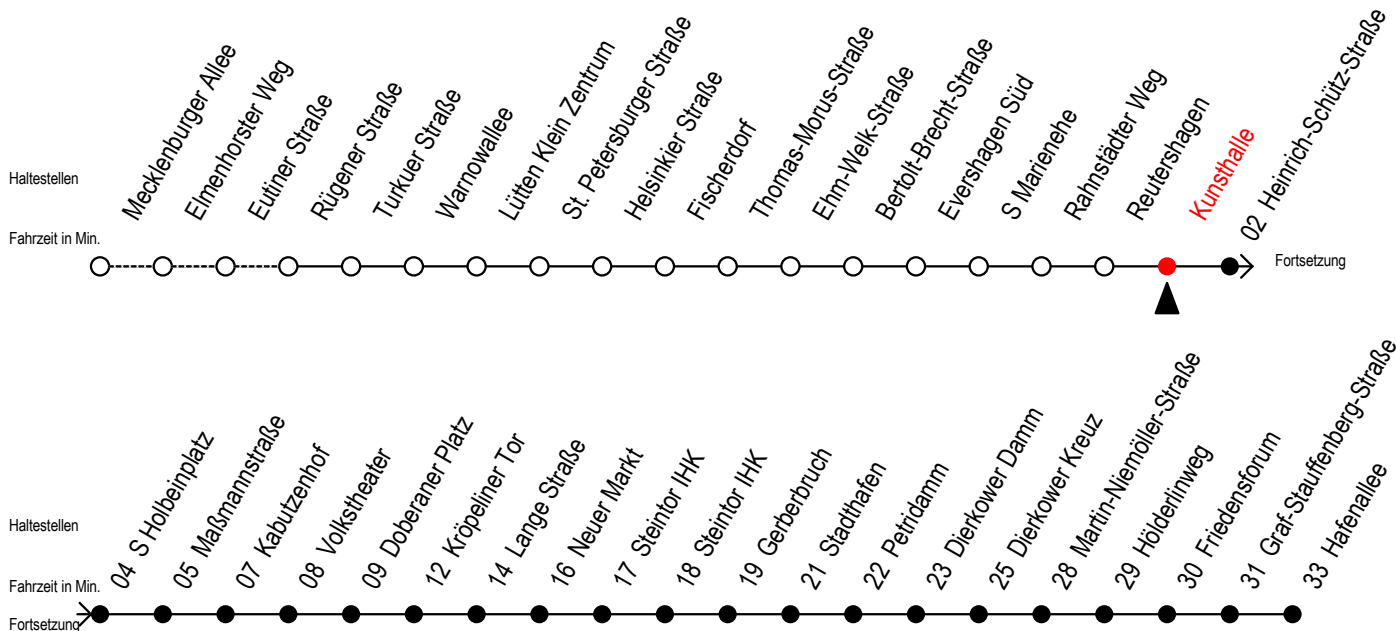

Gültig ab 01.02.2021

Alle Angaben ohne Gewähr

Richtung: Hafenallee

Sonderfahrplan Pandemie 2

Uhr Montag - Freitag

Uhr Samstag

Uhr Sonntag

4	20	50					4	--		4	--	
5	20	47					5	--		5	--	
6	02	14	24	34	44	54	6	20	50	6	--	
7	04	14	24	34	44	54	7	20	50	7	--	
8	04	14	24	34	44	54	8	19	49	8	19	49
9	04	14	24	34	44	54	9	19	49	9	19	49
10	04	14	24	34	44	54	10	19	49	10	19	49
11	04	14	24	34	44	54	11	19	49	11	19	49
12	04	14	24	34	44	54	12	19	49	12	19	49
13	04	14	24	34	44	54	13	19	49	13	19	49
14	04	14	24	34	44	54	14	19	49	14	19	49
15	04	14	24	34	44	54	15	19	49	15	19	49
16	04	14	24	34	44	54	16	19	49	16	19	49
17	04	17	32	47			17	19	49	17	19	49
18	02	20	50				18	19	49	18	19	49
19	20	50					19	19	49	19	19	49
20	20	50					20	20	50	20	20	50
21	20	50					21	20	50	21	20	50
22	20	50					22	20	50	22	20	50
23	20	50					23	20	50	23	20	50