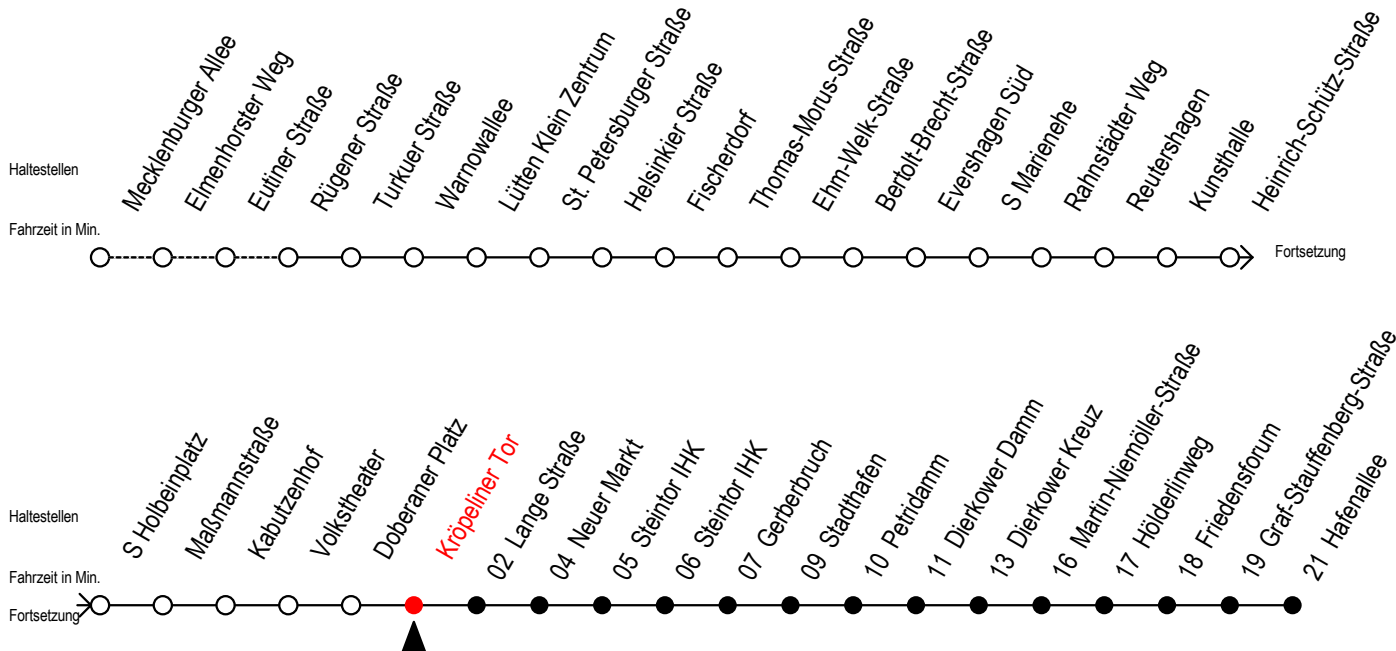

Gültig ab 01.02.2021

Alle Angaben ohne Gewähr

Richtung: Hafenallee

Sonderfahrplan Pandemie 2

Uhr Montag - Freitag **Uhr Samstag** **Uhr Sonntag**

3	34	3	--	3	--
4	04 34 53	4	--	4	--
5	04 21 34 49 59	5	33	5	--
6	14 26 36 46 56	6	02 34	6	--
7	06 16 26 36 46 56	7	04 34	7	38
8	06 16 26 36 46 56	8	04 32	8	02 32
9	06 16 26 36 46 56	9	02 32	9	02 32
10	06 16 26 36 46 56	10	02 32	10	02 32
11	06 16 26 36 46 56	11	02 32	11	02 32
12	06 16 26 36 46 56	12	02 32	12	02 32
13	06 16 26 36 46 56	13	02 32	13	02 32
14	06 16 26 36 46 56	14	02 32	14	02 32
15	06 16 26 36 46 56	15	02 32	15	02 32
16	06 16 26 36 46 56	16	02 32	16	02 32
17	06 16 29 44 59	17	02 32	17	02 32
18	14 34	18	02 32	18	02 32
19	04 34	19	02 32	19	02 32
20	04 34	20	03 34	20	03 34
21	04 34	21	04 34	21	04 34
22	04 34	22	04 34	22	04 34
23	04 34	23	04 34	23	04 34
0	04	0	04	0	04