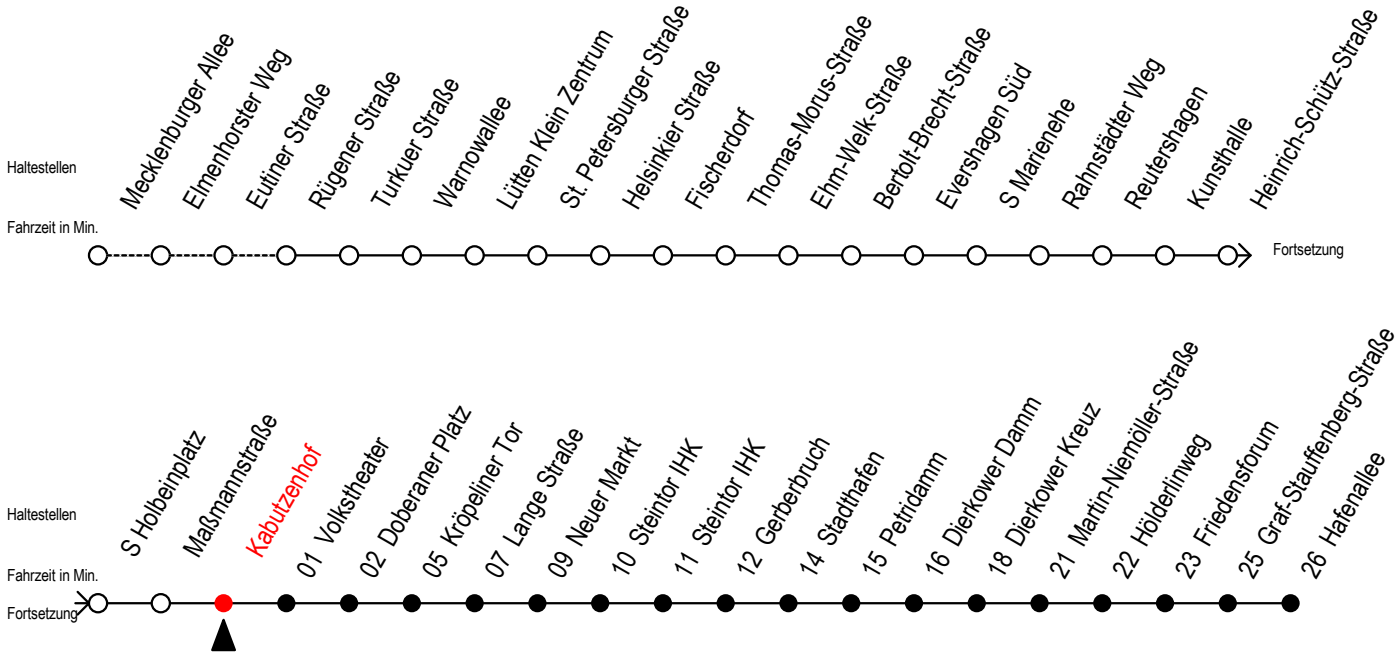

1

Kabutzenhof

Gültig ab 01.02.2021

Alle Angaben ohne Gewähr

Richtung: Hafenallee

Sonderfahrplan Pandemie 2

Uhr Montag - Freitag					Uhr Samstag			Uhr Sonntag				
3	28	58			3	--		3	--			
4	26	47	56		4	--		4	--			
5	15	26	43	53	5	27	57	5	--			
6	08	20	30	40	50	6	26	56	6	--		
7	00	10	20	30	40	50	7	26	56	7	32	55
8	00	10	20	30	40	50	8	25	55	8	25	55
9	00	10	20	30	40	50	9	25	55	9	25	55
10	00	10	20	30	40	50	10	25	55	10	25	55
11	00	10	20	30	40	50	11	25	55	11	25	55
12	00	10	20	30	40	50	12	25	55	12	25	55
13	00	10	20	30	40	50	13	25	55	13	25	55
14	00	10	20	30	40	50	14	25	55	14	25	55
15	00	10	20	30	40	50	15	25	55	15	25	55
16	00	10	20	30	40	50	16	25	55	16	25	55
17	00	10	23	38	53		17	25	55	17	25	55
18	08	26	56				18	25	55	18	25	55
19	26	56					19	25	55	19	25	55
20	26	56					20	26	56	20	26	56
21	26	56					21	26	56	21	26	56
22	26	56					22	26	56	22	26	56
23	26	56					23	26	56	23	26	56