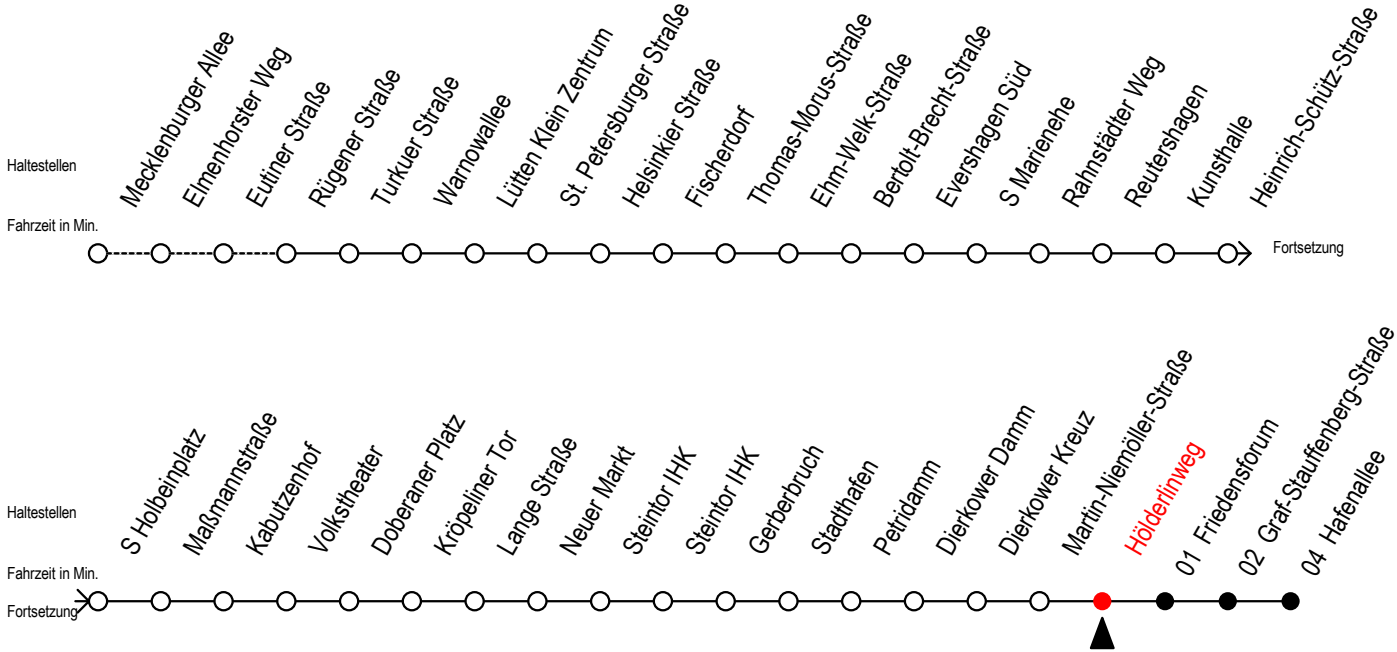

Gültig ab 01.02.2021

Alle Angaben ohne Gewähr

Richtung: Hafenallee

Sonderfahrplan Pandemie 2

Uhr Montag - Freitag							Uhr Samstag		Uhr Sonntag			
3	49						3	--	3	--		
4	19	49					4	--	4	--		
5	08	19	36	49			5	49	5	--		
6	05	15	30	42	52		6	19	49	6	--	
7	02	12	22	32	42	52	7	19	49	7	54	
8	02	12	22	32	42	52	8	19	48	8	18	48
9	02	12	22	32	42	52	9	18	48	9	18	48
10	02	12	22	32	42	52	10	18	48	10	18	48
11	02	12	22	32	42	52	11	18	48	11	18	48
12	02	12	22	32	42	52	12	18	48	12	18	48
13	02	12	22	32	42	52	13	18	48	13	18	48
14	02	12	22	32	42	52	14	18	48	14	18	48
15	02	12	22	32	42	52	15	18	48	15	18	48
16	02	12	22	32	42	52	16	18	48	16	18	48
17	02	12	22	32	45		17	18	48	17	18	48
18	00	15	30	49			18	18	48	18	18	48
19	19	49					19	18	48	19	18	48
20	19	49					20	19	49	20	19	49
21	19	49					21	19	49	21	19	49
22	19	49					22	19	49	22	19	49
23	19	49					23	19	49	23	19	49
0	19						0	19		0	19	