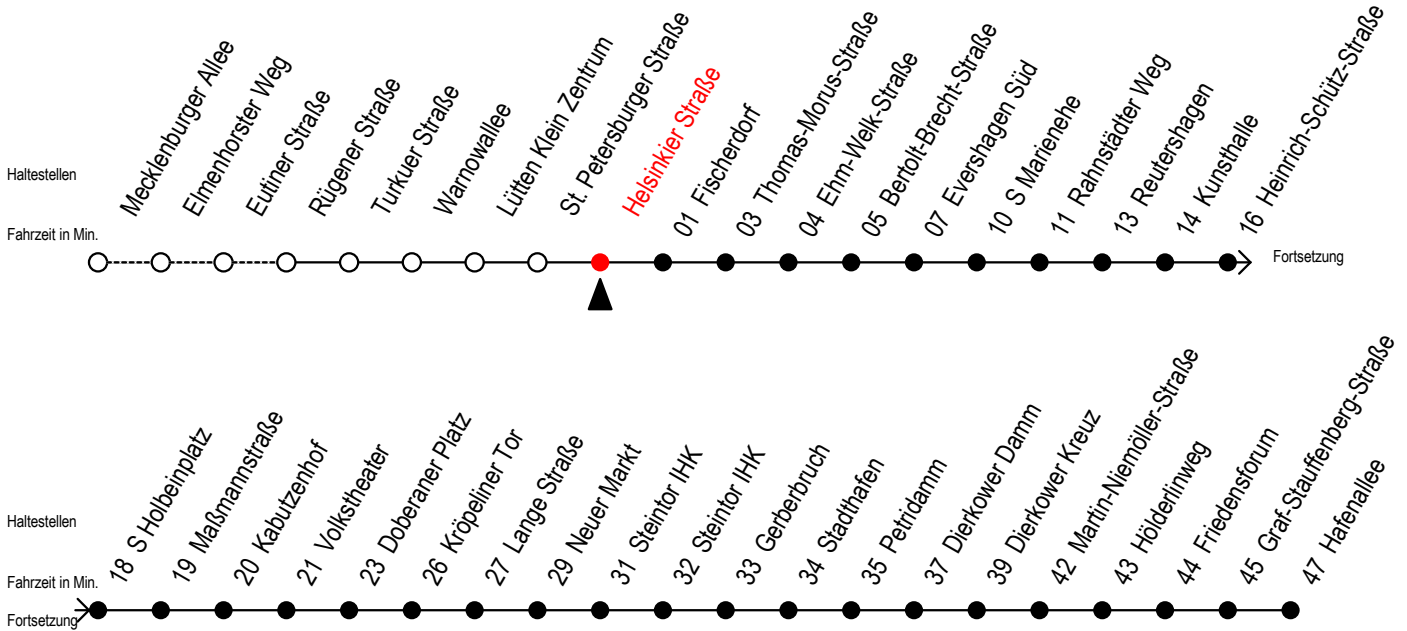

Gültig ab 01.02.2021

Alle Angaben ohne Gewähr

Richtung: Hafenallee

Sonderfahrplan Pandemie 2

Uhr Montag - Freitag						Uhr Samstag			Uhr Sonntag				
4	07	37				4	--		4	--			
5	07	33	48			5	--		5	--			
6	00	10	20	30	40	50	6	07	37	6	--		
7	00	10	20	30	40	50	7	07	37	7	--		
8	00	10	20	30	40	50	8	05	35	8	05	35	
9	00	10	20	30	40	50	9	05	35	9	05	35	
10	00	10	20	30	40	50	10	05	35	10	05	35	
11	00	10	20	30	40	50	11	05	35	11	05	35	
12	00	10	20	30	40	50	12	05	35	12	05	35	
13	00	10	20	30	40	50	13	05	35	13	05	35	
14	00	10	20	30	40	50	14	05	35	14	05	35	
15	00	10	20	30	40	50	15	05	35	15	05	35	
16	00	10	20	30	40	50	16	05	35	16	05	35	
17	03	14 ^E	18	29 ^E	33	44 ^E	17	05	35	17	05	35	
	48												
18	07	14 ^E	29 ^E	37	44 ^E	59 ^E	18	05	35	18	05	35	
19	07	14 ^E	37				19	05	35	19	05	35	
20	07	29 ^E	37				20	07	37	59 ^E	20	07	37
21	07	37					21	07	37		21	07	37
22	07	37					22	07	37		22	07	37
23	07	37					23	07	37		23	07	37
0	20 ^E	50 ^E					0	20 ^E	50 ^E		0	20 ^E	50 ^E

E = fährt bis Kunsthalle

Servicetelefon: 0381 / 8021900