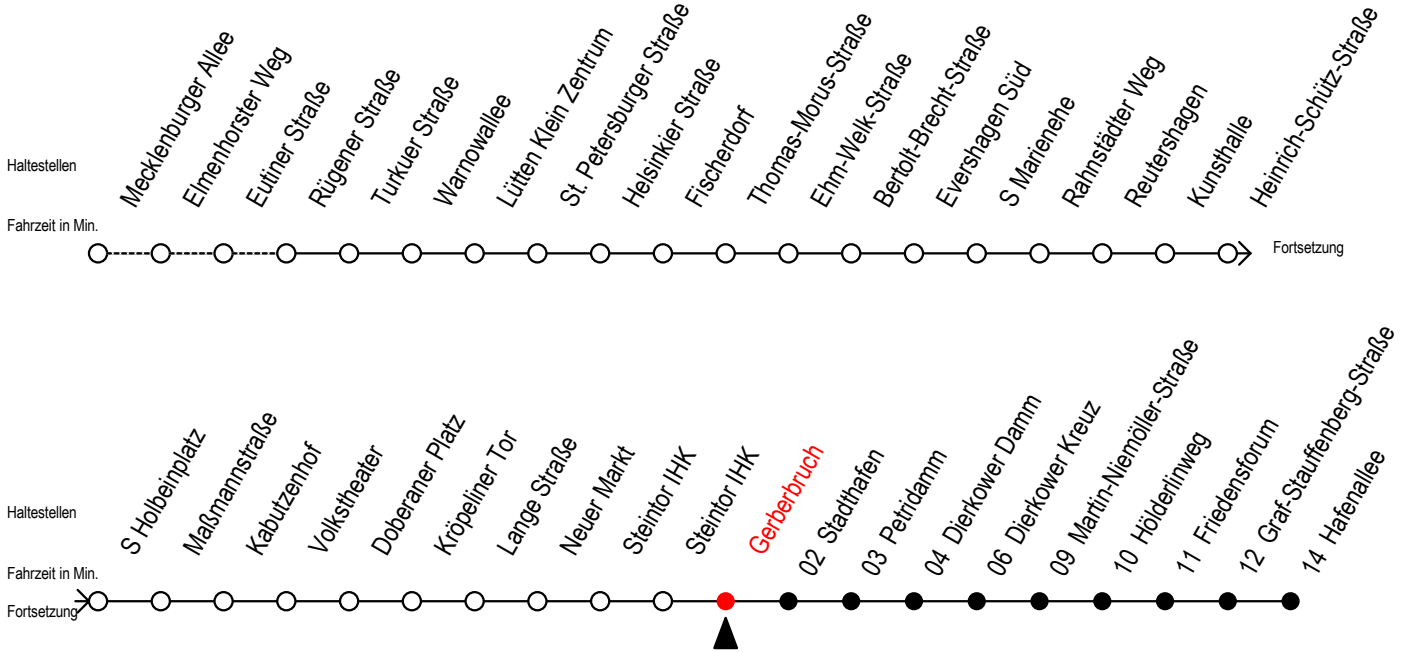

Tram**1****Gerberbruch**

Gültig ab 01.02.2021

Alle Angaben ohne Gewähr

Richtung: Hafenallee**Sonderfahrplan Pandemie 2****Uhr Montag - Freitag****Uhr Samstag****Uhr Sonntag**

3	40						3	--					3	--	
4	10	40	59				4	--					4	--	
5	10	27	40	56			5	39					5	--	
6	06	21	33	43	53		6	09	40				6	--	
7	03	13	23	33	43	53	7	10	40				7	44	
8	03	13	23	33	43	53	8	10	39				8	09	39
9	03	13	23	33	43	53	9	09	39				9	09	39
10	03	13	23	33	43	53	10	09	39				10	09	39
11	03	13	23	33	43	53	11	09	39				11	09	39
12	03	13	23	33	43	53	12	09	39				12	09	39
13	03	13	23	33	43	53	13	09	39				13	09	39
14	03	13	23	33	43	53	14	09	39				14	09	39
15	03	13	23	33	43	53	15	09	39				15	09	39
16	03	13	23	33	43	53	16	09	39				16	09	39
17	03	13	23	36	51		17	09	39				17	09	39
18	06	21	40				18	09	39				18	09	39
19	10	40					19	09	39				19	09	39
20	10	40					20	10	40				20	10	40
21	10	40					21	10	40				21	10	40
22	10	40					22	10	40				22	10	40
23	10	40					23	10	40				23	10	40
0	10						0	10					0	10	