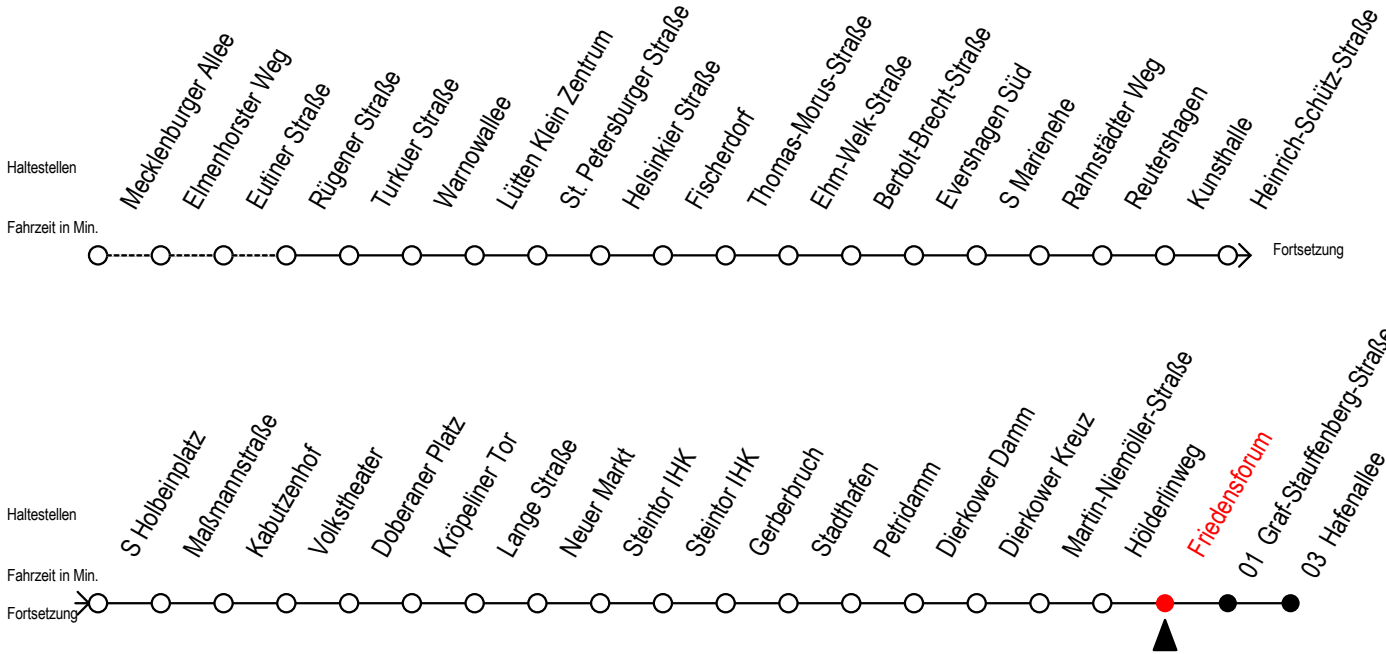

Gültig ab 01.02.2021

Alle Angaben ohne Gewähr

Richtung: Hafenallee

Sonderfahrplan Pandemie 2

Uhr Montag - Freitag							Uhr Samstag			Uhr Sonntag		
3	50						3	--		3	--	
4	20	50					4	--		4	--	
5	09	20	37	50			5	50		5	--	
6	06	16	31	43	53		6	20	50	6	--	
7	03	13	23	33	43	53	7	20	50	7	55	
8	03	13	23	33	43	53	8	20	49	8	19	49
9	03	13	23	33	43	53	9	19	49	9	19	49
10	03	13	23	33	43	53	10	19	49	10	19	49
11	03	13	23	33	43	53	11	19	49	11	19	49
12	03	13	23	33	43	53	12	19	49	12	19	49
13	03	13	23	33	43	53	13	19	49	13	19	49
14	03	13	23	33	43	53	14	19	49	14	19	49
15	03	13	23	33	43	53	15	19	49	15	19	49
16	03	13	23	33	43	53	16	19	49	16	19	49
17	03	13	23	33	46		17	19	49	17	19	49
18	01	16	31	50			18	19	49	18	19	49
19	20	50					19	19	49	19	19	49
20	20	50					20	20	50	20	20	50
21	20	50					21	20	50	21	20	50
22	20	50					22	20	50	22	20	50
23	20	50					23	20	50	23	20	50
0	20						0	20		0	20	