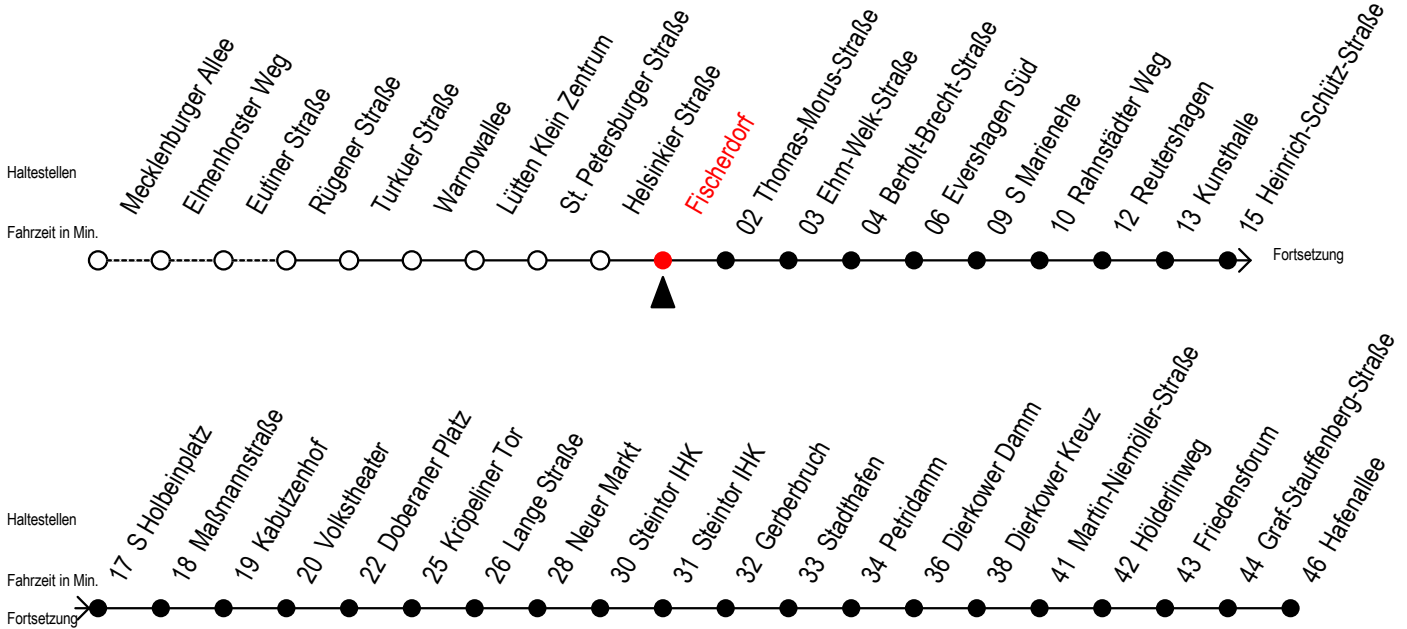

Gültig ab 01.02.2021

Alle Angaben ohne Gewähr

Richtung: Hafenallee

Sonderfahrplan Pandemie 2

Uhr Montag - Freitag						Uhr Samstag			Uhr Sonntag					
4	08	38				4	--				4	--		
5	08	34	49			5	--				5	--		
6	01	11	21	31	41 51	6	08	38			6	--		
7	01	11	21	31	41 51	7	08	38			7	--		
8	01	11	21	31	41 51	8	06	36			8	06	36	
9	01	11	21	31	41 51	9	06	36			9	06	36	
10	01	11	21	31	41 51	10	06	36			10	06	36	
11	01	11	21	31	41 51	11	06	36			11	06	36	
12	01	11	21	31	41 51	12	06	36			12	06	36	
13	01	11	21	31	41 51	13	06	36			13	06	36	
14	01	11	21	31	41 51	14	06	36			14	06	36	
15	01	11	21	31	41 51	15	06	36			15	06	36	
16	01	11	21	31	41 51	16	06	36			16	06	36	
17	04	15 ^E	19	30 ^E	34 45 ^E	17	06	36			17	06	36	
	49													
18	08	15 ^E	30 ^E	38	45 ^E	18	06	36			18	06	36	
19	00 ^E	08	15 ^E	38		19	06	36			19	06	36	
20	08	30 ^E	38			20	08	38			20	08	38	
21	08	38				21	00 ^E	08	38		21	08	38	
22	08	38				22	08	38			22	08	38	
23	08	38				23	08	38			23	08	38	
0	21 ^E	51 ^E				0	21 ^E	51 ^E			0	21 ^E	51 ^E	

E = fährt bis Kunsthalle

Servicetelefon: 0381 / 8021900