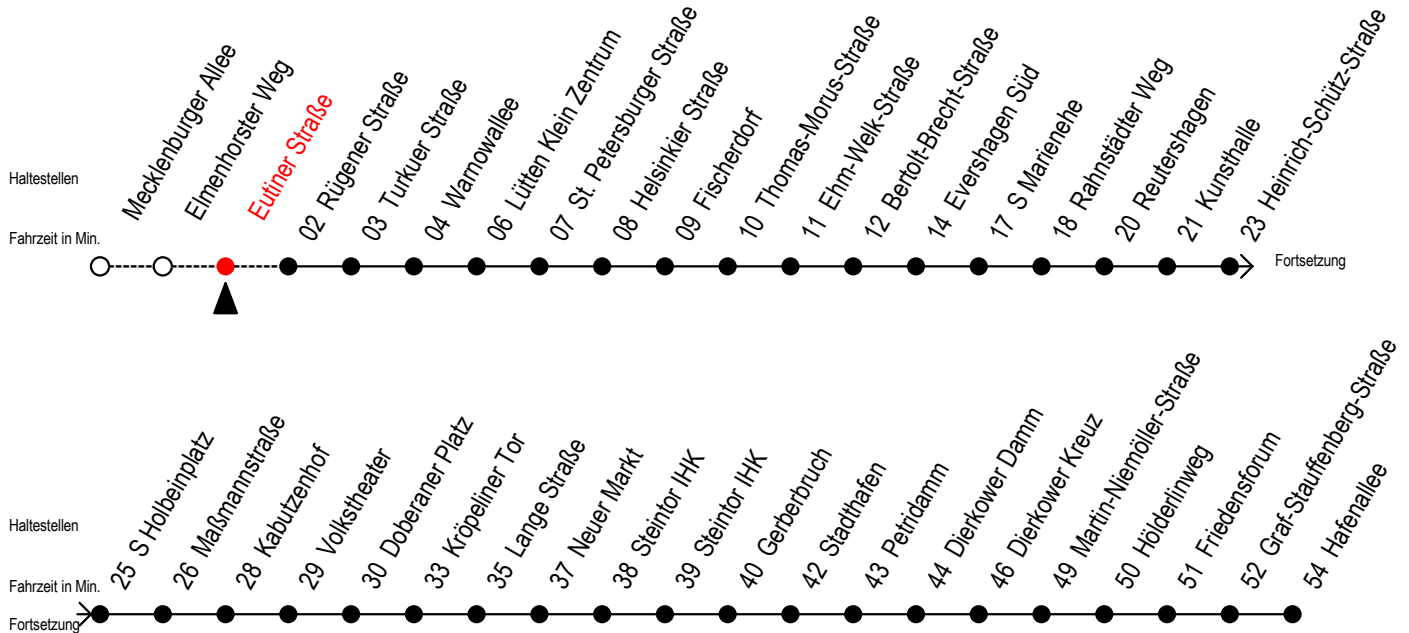

Gültig ab 01.02.2021

Alle Angaben ohne Gewähr

Richtung: Hafenallee

Sonderfahrplan Pandemie 2

Uhr Montag - Freitag

Uhr Samstag

Uhr Sonntag

4	00 30	4	--	4	--
5	00 26 41	5	--	5	--
6	03 33 43 53	6	00 30	6	--
7	03 13 33	7	00 30 58	7	58
8	03 33	8	28 58	8	28 58
9	03 33	9	28 58	9	28 58
10	03 33	10	28 58	10	28 58
11	03 33	11	28 58	11	28 58
12	03 33	12	28 58	12	28 58
13	03 33	13	28 58	13	28 58
14	03 33	14	28 58	14	28 58
15	03 33	15	28 58	15	28 58
16	03 33 56	16	28 58	16	28 58
17	11 26 41	17	28 58	17	28 58
18	00 07 ^E 22 ^E 30 37 ^E	18	28 58	18	28 58
	52 ^E				
19	00 07 ^E 30	19	28	19	28
20	00 22 ^E 30	20	00 30 52 ^E	20	00 30
21	00 30	21	00 30	21	00 30
22	00 30	22	00 30	22	00 30
23	00 30	23	00 30	23	00 30
0	13 ^E 43 ^E	0	13 ^E 43 ^E	0	13 ^E 43 ^E

E = fährt bis Kunsthalle

Servicetelefon: 0381 / 8021900