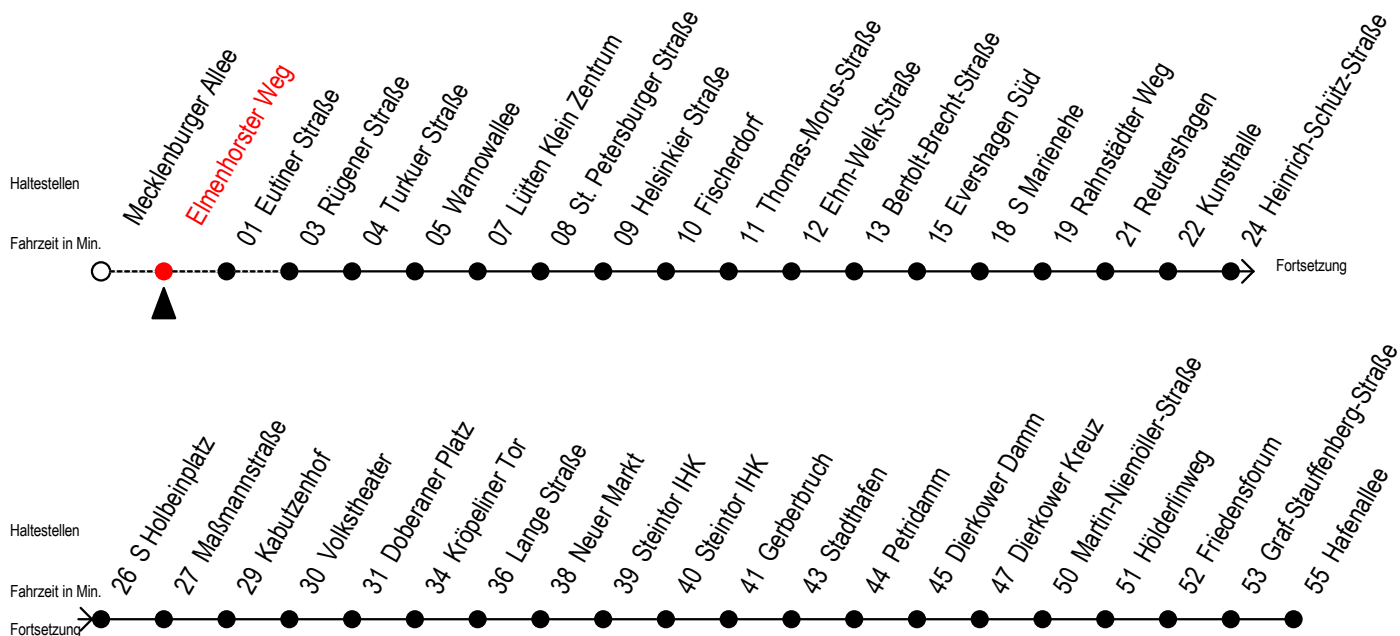

Gültig ab 01.02.2021

Alle Angaben ohne Gewähr

Richtung: Hafenallee

Sonderfahrplan Pandemie 2

Uhr Montag - Freitag

Uhr Samstag

Uhr Sonntag

3	59	3	--	3	--
4	29 59	4	--	4	--
5	25 40	5	59	5	--
6	02 32 42 52	6	29 59	6	--
7	02 12 32	7	29 57	7	57
8	02 32	8	27 57	8	27 57
9	02 32	9	27 57	9	27 57
10	02 32	10	27 57	10	27 57
11	02 32	11	27 57	11	27 57
12	02 32	12	27 57	12	27 57
13	02 32	13	27 57	13	27 57
14	02 32	14	27 57	14	27 57
15	02 32	15	27 57	15	27 57
16	02 32 55	16	27 57	16	27 57
17	10 25 40 59	17	27 57	17	27 57
18	06 <sup>E</sup> 21 <sup>E</sup> 29 36 <sup>E</sup> 51 <sup>E</sup> 59	18	27 57	18	27 57
19	06 <sup>E</sup> 29 59	19	27 59	19	27 59
20	21 <sup>E</sup> 29 59	20	29 51 <sup>E</sup> 59	20	29 59
21	29 59	21	29 59	21	29 59
22	29 59	22	29 59	22	29 59
23	29	23	29	23	29
0	12 <sup>E</sup> 42 <sup>E</sup>	0	12 <sup>E</sup> 42 <sup>E</sup>	0	12 <sup>E</sup> 42 <sup>E</sup>

E = fährt bis Kunstthalle

Servicetelefon: 0381 / 8021900