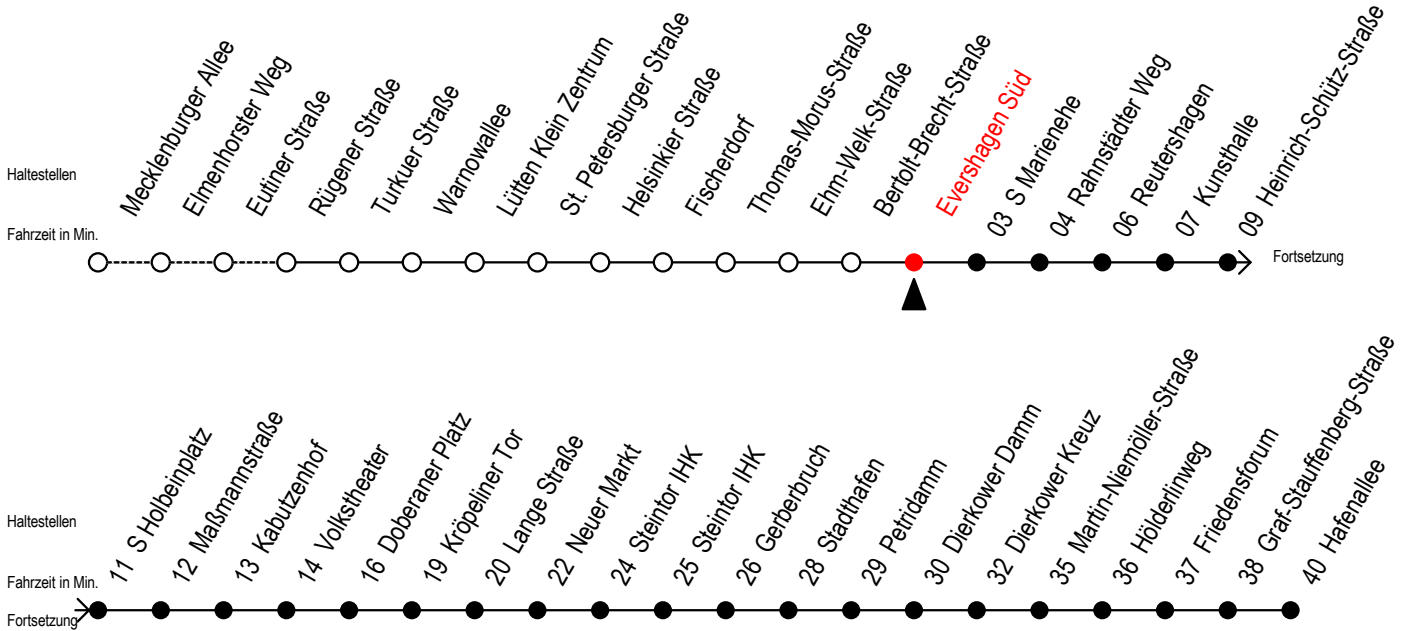

Gültig ab 01.02.2021

Alle Angaben ohne Gewähr

Richtung: Hafenallee

Sonderfahrplan Pandemie 2

Uhr Montag - Freitag					Uhr Samstag			Uhr Sonntag					
4	13	43			4	--		4	--				
5	13	40	55		5	--		5	--				
6	07	17	27	37	47	57	6	13	43	6	--		
7	07	17	27	37	47	57	7	13	43	7	--		
8	07	17	27	37	47	57	8	12	42	8	12	42	
9	07	17	27	37	47	57	9	12	42	9	12	42	
10	07	17	27	37	47	57	10	12	42	10	12	42	
11	07	17	27	37	47	57	11	12	42	11	12	42	
12	07	17	27	37	47	57	12	12	42	12	12	42	
13	07	17	27	37	47	57	13	12	42	13	12	42	
14	07	17	27	37	47	57	14	12	42	14	12	42	
15	07	17	27	37	47	57	15	12	42	15	12	42	
16	07	17	27	37	47	57	16	12	42	16	12	42	
17	10	21 ^E	25	36 ^E	40	51 ^E	17	12	42	17	12	42	
	55												
18	13	20 ^E	35 ^E	43	50 ^E		18	12	42	18	12	42	
19	05 ^E	13	20 ^E	43			19	12	42	19	12	42	
20	13	35 ^E	43				20	13	43	20	13	43	
21	13	43					21	05 ^E	13	43	21	13	43
22	13	43					22	13	43	22	13	43	
23	13	43					23	13	43	23	13	43	
0	26 ^E	56 ^E					0	26 ^E	56 ^E	0	26 ^E	56 ^E	

E = fährt bis Kunsthalle

Servicetelefon: 0381 / 8021900