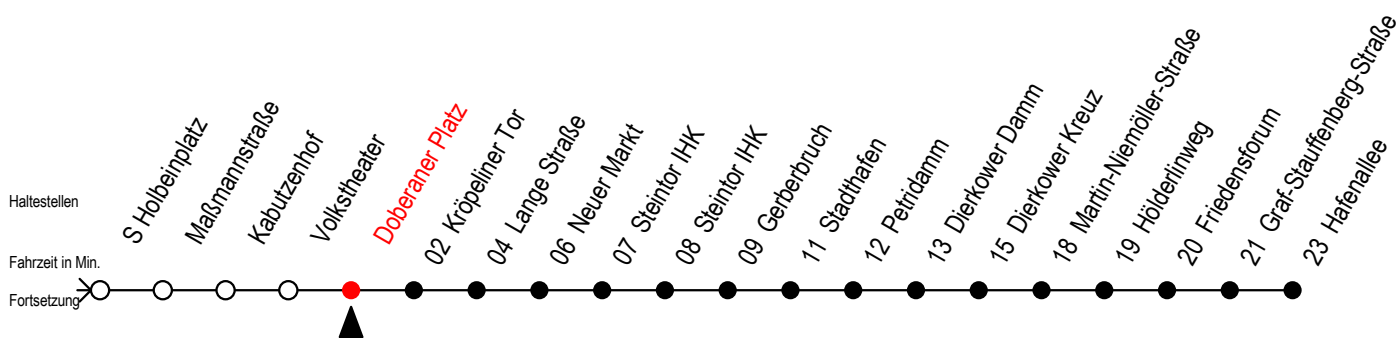

Tram**1****Doberaner Platz**

Gültig ab 01.02.2021

Alle Angaben ohne Gewähr

Richtung: Hafenallee**Sonderfahrplan Pandemie 2****Uhr Montag - Freitag****Uhr Samstag****Uhr Sonntag**

3	32						3	--					3	--
4	02	32	51				4	--					4	--
5	02	19	32	47	57		5	31					5	--
6	12	24	34	44	54		6	00	32				6	--
7	04	14	24	34	44	54	7	02	32				7	36
8	04	14	24	34	44	54	8	02	30				8	00 30
9	04	14	24	34	44	54	9	00	30				9	00 30
10	04	14	24	34	44	54	10	00	30				10	00 30
11	04	14	24	34	44	54	11	00	30				11	00 30
12	04	14	24	34	44	54	12	00	30				12	00 30
13	04	14	24	34	44	54	13	00	30				13	00 30
14	04	14	24	34	44	54	14	00	30				14	00 30
15	04	14	24	34	44	54	15	00	30				15	00 30
16	04	14	24	34	44	54	16	00	30				16	00 30
17	04	14	27	42	57		17	00	30				17	00 30
18	12	32					18	00	30				18	00 30
19	02	32					19	00	30				19	00 30
20	02	32					20	01	32				20	01 32
21	02	32					21	02	32				21	02 32
22	02	32					22	02	32				22	02 32
23	02	32					23	02	32				23	02 32
0	02						0	02					0	02