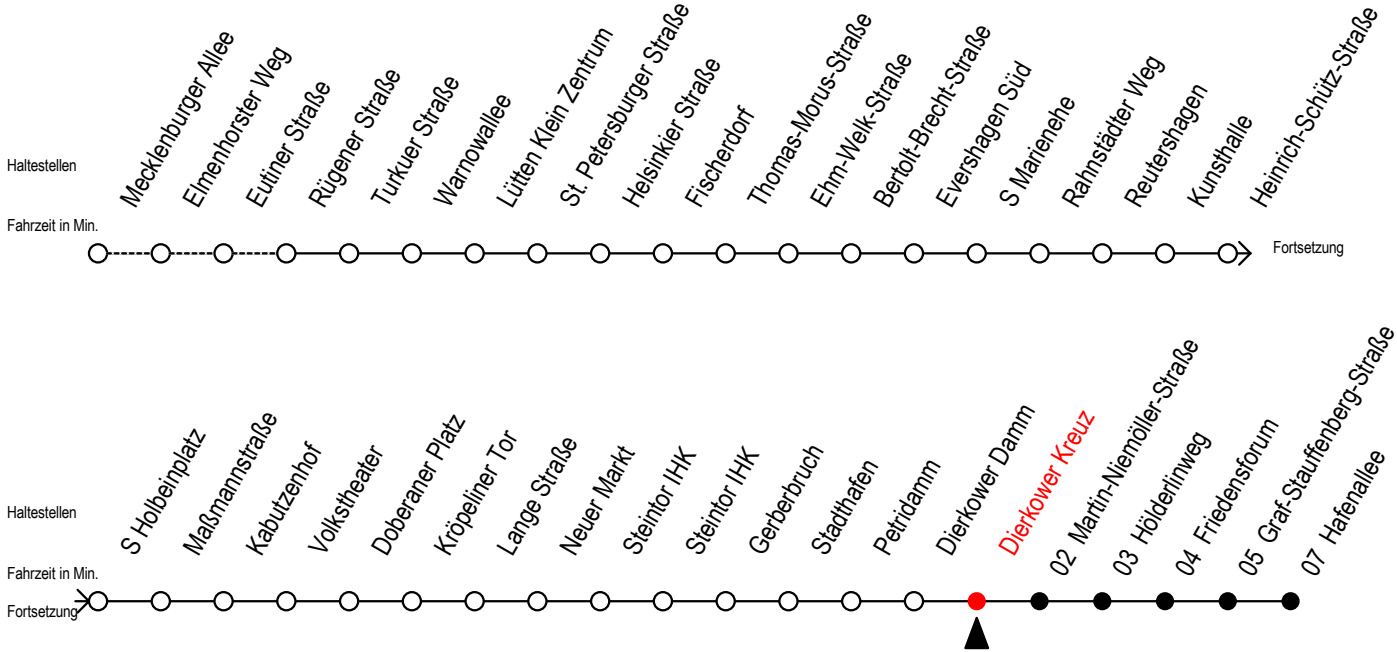

1

Dierkower Kreuz

Gültig ab 01.02.2021

Alle Angaben ohne Gewähr

Richtung: Hafenallee

Sonderfahrplan Pandemie 2

Uhr Montag - Freitag

Uhr Samstag

Uhr Sonntag

3	46	3	--	3	--
4	16 46	4	--	4	--
5	05 16 33 46	5	46	5	--
6	02 12 27 39 49 59	6	16 46	6	--
7	09 19 29 39 49 59	7	16 46	7	51
8	09 19 29 39 49 59	8	16 45	8	15 45
9	09 19 29 39 49 59	9	15 45	9	15 45
10	09 19 29 39 49 59	10	15 45	10	15 45
11	09 19 29 39 49 59	11	15 45	11	15 45
12	09 19 29 39 49 59	12	15 45	12	15 45
13	09 19 29 39 49 59	13	15 45	13	15 45
14	09 19 29 39 49 59	14	15 45	14	15 45
15	09 19 29 39 49 59	15	15 45	15	15 45
16	09 19 29 39 49 59	16	15 45	16	15 45
17	09 19 29 42 57	17	15 45	17	15 45
18	12 27 46	18	15 45	18	15 45
19	16 46	19	15 45	19	15 45
20	16 46	20	16 46	20	16 46
21	16 46	21	16 46	21	16 46
22	16 46	22	16 46	22	16 46
23	16 46	23	16 46	23	16 46
0	16	0	16	0	16