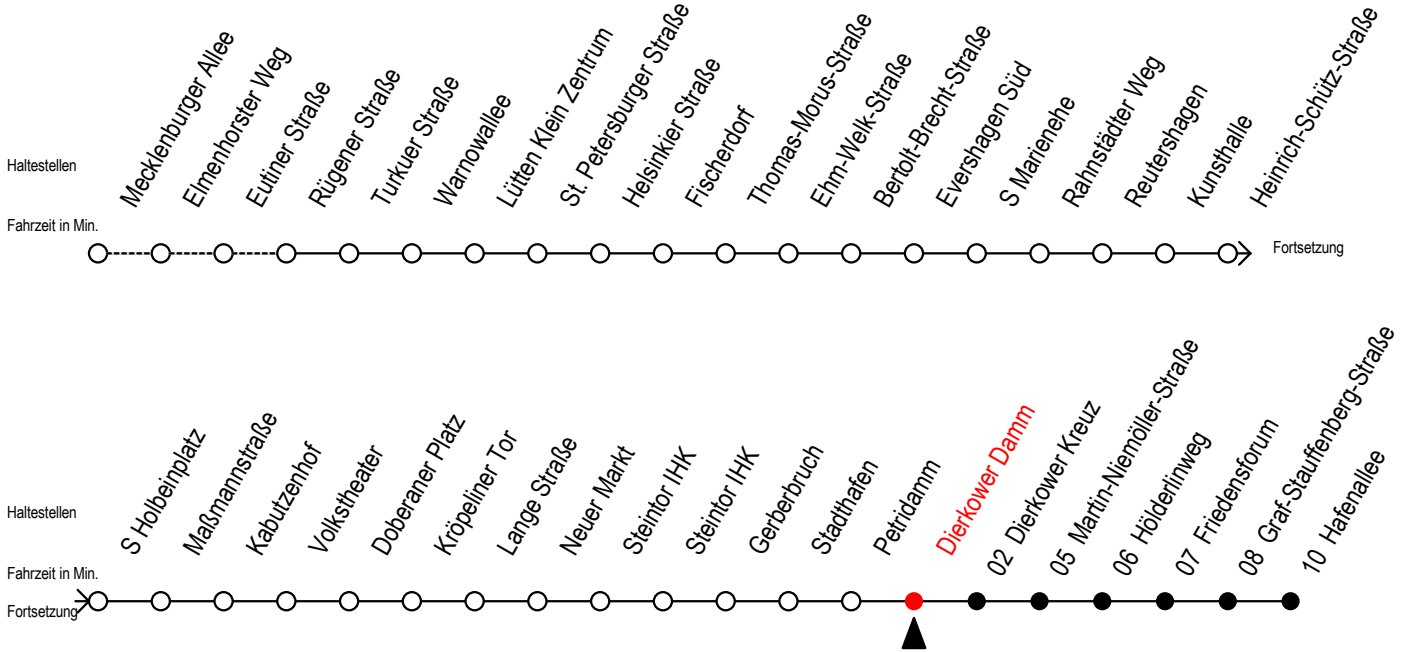

Tram**1****Dierkower Damm**

Gültig ab 01.02.2021

Alle Angaben ohne Gewähr

Richtung: Hafenallee**Sonderfahrplan Pandemie 2**

Uhr Montag - Freitag							Uhr Samstag			Uhr Sonntag			
3	44						3	--				3	--
4	14	44					4	--				4	--
5	03	14	31	44			5	43				5	--
6	00	10	25	37	47	57	6	13	44			6	--
7	07	17	27	37	47	57	7	14	44			7	48
8	07	17	27	37	47	57	8	14	43			8	13 43
9	07	17	27	37	47	57	9	13	43			9	13 43
10	07	17	27	37	47	57	10	13	43			10	13 43
11	07	17	27	37	47	57	11	13	43			11	13 43
12	07	17	27	37	47	57	12	13	43			12	13 43
13	07	17	27	37	47	57	13	13	43			13	13 43
14	07	17	27	37	47	57	14	13	43			14	13 43
15	07	17	27	37	47	57	15	13	43			15	13 43
16	07	17	27	37	47	57	16	13	43			16	13 43
17	07	17	27	40	55		17	13	43			17	13 43
18	10	25	44				18	13	43			18	13 43
19	14	44					19	13	43			19	13 43
20	14	44					20	14	44			20	14 44
21	14	44					21	14	44			21	14 44
22	14	44					22	14	44			22	14 44
23	14	44					23	14	44			23	14 44
0	14						0	14				0	14