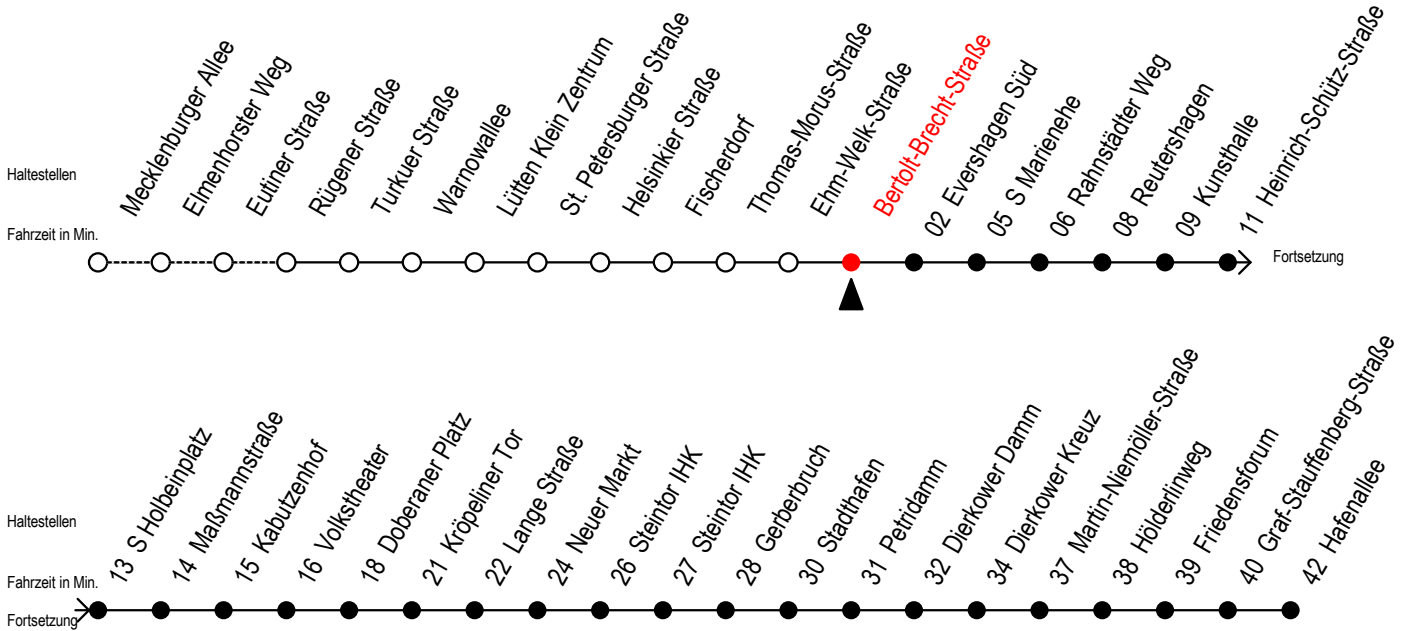

Gültig ab 01.02.2021

Alle Angaben ohne Gewähr

Richtung: Hafenallee

Sonderfahrplan Pandemie 2

Uhr Montag - Freitag					Uhr Samstag			Uhr Sonntag		
4	11	41			4	--		4	--	
5	11	38	53		5	--		5	--	
6	05	15	25	35 45 55	6	11	41	6	--	
7	05	15	25	35 45 55	7	11	41	7	--	
8	05	15	25	35 45 55	8	10	40	8	10	40
9	05	15	25	35 45 55	9	10	40	9	10	40
10	05	15	25	35 45 55	10	10	40	10	10	40
11	05	15	25	35 45 55	11	10	40	11	10	40
12	05	15	25	35 45 55	12	10	40	12	10	40
13	05	15	25	35 45 55	13	10	40	13	10	40
14	05	15	25	35 45 55	14	10	40	14	10	40
15	05	15	25	35 45 55	15	10	40	15	10	40
16	05	15	25	35 45 55	16	10	40	16	10	40
17	08	19 ^E	23	34 ^E 38 49 ^E	17	10	40	17	10	40
	53									
18	11	18 ^E	33 ^E	41 48 ^E	18	10	40	18	10	40
19	03 ^E	11	18 ^E	41	19	10	40	19	10	40
20	11	33 ^E	41		20	11	41	20	11	41
21	11	41			21	03 ^E	11 41	21	11	41
22	11	41			22	11	41	22	11	41
23	11	41			23	11	41	23	11	41
0	24 ^E	54 ^E			0	24 ^E	54 ^E	0	24 ^E	54 ^E

E = fährt bis Kunsthalle

Servicetelefon: 0381 / 8021900