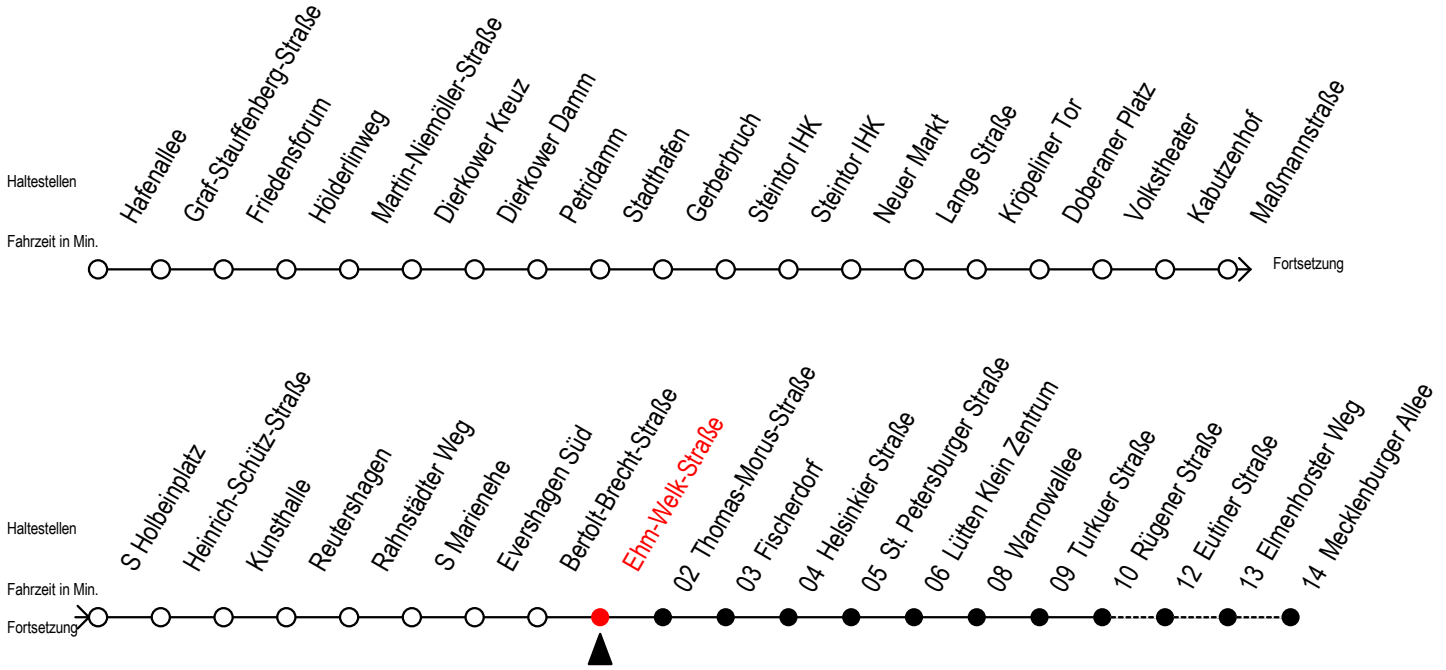

Gültig ab 01.02.2021

Alle Angaben ohne Gewähr

Richtung: Mecklenburger Allee

Sonderfahrplan Pandemie 2

Uhr Montag - Freitag						Uhr Samstag			Uhr Sonntag				
3	37					3	--		3	--			
4	02	32	47			4	--		4	--			
5	17	36 ^R	40	47	54 ^R	5	37		5	--			
6	01 ^R	06	21	25	36	51	6	02	47	6	--		
7	03 ^R	13	23 ^R	33 ^R	43	53 ^R	7	17	47	7	31		
8	03 ^R	13	23 ^R	33 ^R	43	53 ^R	8	17	24	47	8	01	47
9	03 ^R	13	23 ^R	33 ^R	43	53 ^R	9	17	47	9	17	47	
10	03 ^R	13	23 ^R	33 ^R	43	53 ^R	10	17	47	10	17	47	
11	03 ^R	13	23 ^R	33 ^R	43	53 ^R	11	17	47	11	17	47	
12	03 ^R	13	23 ^R	33 ^R	43	53 ^R	12	17	47	12	17	47	
13	03 ^R	13	23 ^R	33 ^R	43	53 ^R	13	17	47	13	17	47	
14	03 ^R	13	23 ^R	33 ^R	43	53 ^R	14	17	47	14	17	47	
15	03 ^R	13	23 ^R	33 ^R	43	53 ^R	15	17	47	15	17	47	
16	03 ^R	13	23 ^R	33 ^R	43	53 ^R	16	17	47	16	17	47	
17	03 ^R	13	23 ^R	36	51	17	17	47	17	17	47		
18	06	21	36	51	18	17	47	18	17	47			
19	17	47	19	17	47	19	17	47	19	17	47		
20	17	47	20	17	47	20	17	47	20	17	47		
21	17	47	21	17	47	21	17	47	21	17	47		
22	17	47	22	17	47	22	17	47	22	17	47		
23	17	47	23	17	47	23	17	47	23	17	47		
0	17	0	17	0	17	0	17						