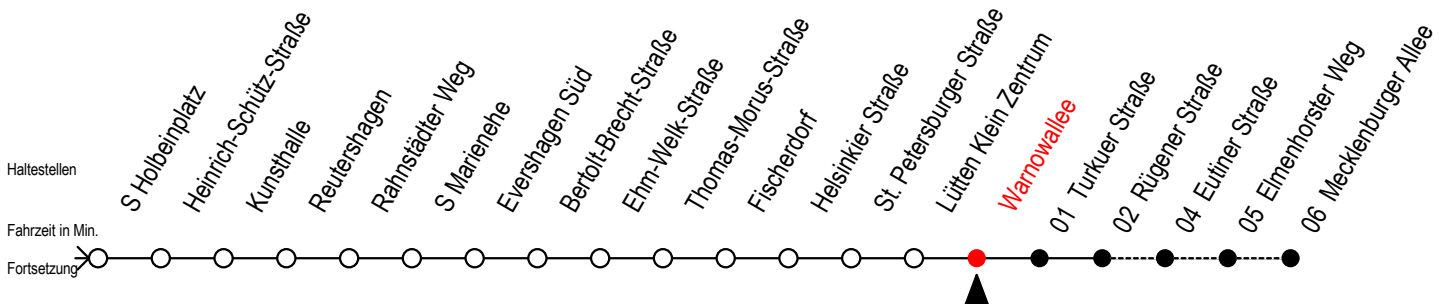

Gültig ab 01.02.2021

Alle Angaben ohne Gewähr

Richtung: Mecklenburger Allee

Sonderfahrplan Pandemie 2

Uhr Montag - Freitag		Uhr Samstag		Uhr Sonntag	
3	44	3	--	3	--
4	09 39 54	4	--	4	--
5	24 44 ^R 48 54	5	44	5	--
6	02 ^R 09 ^R 14 29 33 44 59	6	09 54	6	--
7	11 ^R 21 31 ^R 41 ^R 51	7	24 54	7	38
8	01 ^R 11 ^R 21 31 ^R 41 ^R 51	8	24 32 54	8	08 54
9	01 ^R 11 ^R 21 31 ^R 41 ^R 51	9	24 54	9	24 54
10	01 ^R 11 ^R 21 31 ^R 41 ^R 51	10	24 54	10	24 54
11	01 ^R 11 ^R 21 31 ^R 41 ^R 51	11	24 54	11	24 54
12	01 ^R 11 ^R 21 31 ^R 41 ^R 51	12	24 54	12	24 54
13	01 ^R 11 ^R 21 31 ^R 41 ^R 51	13	24 54	13	24 54
14	01 ^R 11 ^R 21 31 ^R 41 ^R 51	14	24 54	14	24 54
15	01 ^R 11 ^R 21 31 ^R 41 ^R 51	15	24 54	15	24 54
16	01 ^R 11 ^R 21 31 ^R 41 ^R 51	16	24 54	16	24 54
17	01 ^R 11 ^R 21 31 ^R 44 59	17	24 54	17	24 54
18	14 29 44 59	18	24 54	18	24 54
19	24 54	19	24 54	19	24 54
20	24 54	20	24 54	20	24 54
21	24 54	21	24 54	21	24 54
22	24 54	22	24 54	22	24 54
23	24 54	23	24 54	23	24 54
0	24	0	24	0	24

R = fährt bis Rügener Straße

Servicetelefon: 0381 / 8021900