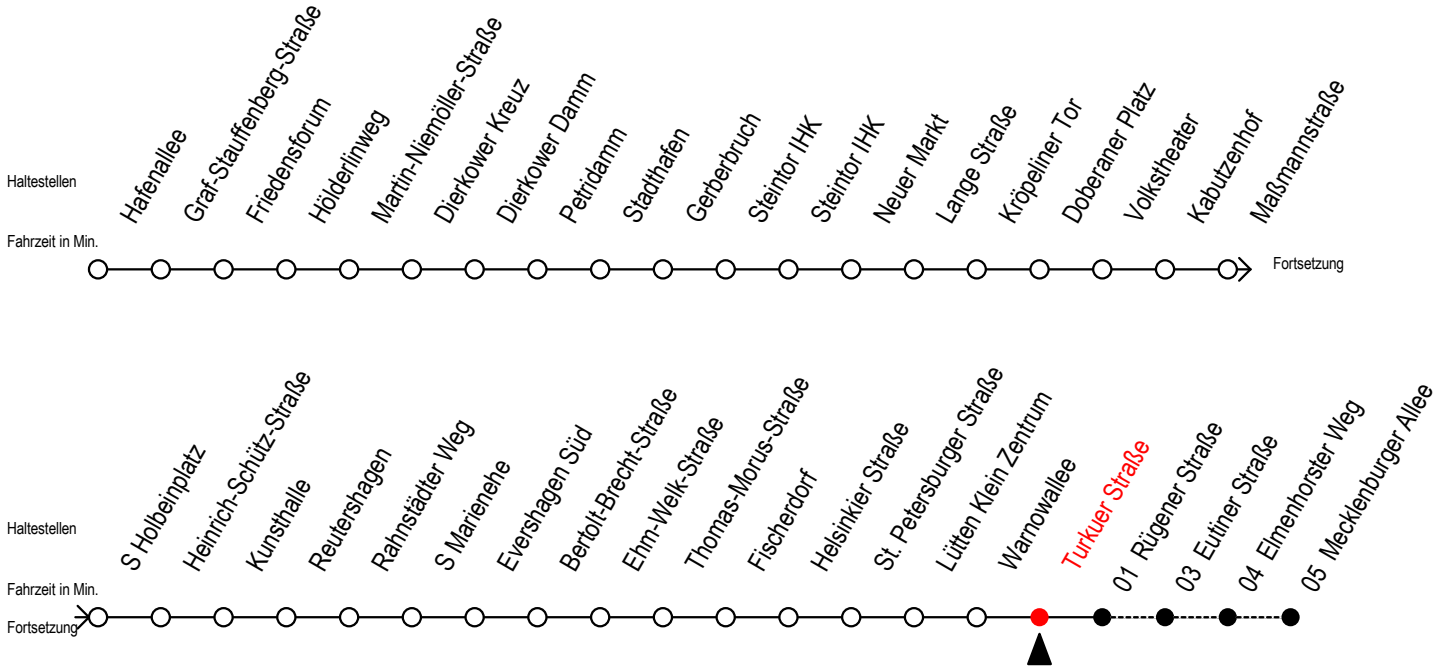

Gültig ab 01.02.2021

Alle Angaben ohne Gewähr

Richtung: Mecklenburger Allee

Sonderfahrplan Pandemie 2

Uhr Montag - Freitag					Uhr Samstag			Uhr Sonntag		
3	45				3	--		3	--	
4	10	40	55		4	--		4	--	
5	25	45 <sup>R</sup>	49	55	5	45		5	--	
6	03 <sup>R</sup>	10 <sup>R</sup>	15	30	6	10	55	6	--	
7	00	12 <sup>R</sup>	22	32 <sup>R</sup>	7	25	55	7	39	
8	02 <sup>R</sup>	12 <sup>R</sup>	22	32 <sup>R</sup>	8	25	33	8	09	55
9	02 <sup>R</sup>	12 <sup>R</sup>	22	32 <sup>R</sup>	9	25	55	9	25	55
10	02 <sup>R</sup>	12 <sup>R</sup>	22	32 <sup>R</sup>	10	25	55	10	25	55
11	02 <sup>R</sup>	12 <sup>R</sup>	22	32 <sup>R</sup>	11	25	55	11	25	55
12	02 <sup>R</sup>	12 <sup>R</sup>	22	32 <sup>R</sup>	12	25	55	12	25	55
13	02 <sup>R</sup>	12 <sup>R</sup>	22	32 <sup>R</sup>	13	25	55	13	25	55
14	02 <sup>R</sup>	12 <sup>R</sup>	22	32 <sup>R</sup>	14	25	55	14	25	55
15	02 <sup>R</sup>	12 <sup>R</sup>	22	32 <sup>R</sup>	15	25	55	15	25	55
16	02 <sup>R</sup>	12 <sup>R</sup>	22	32 <sup>R</sup>	16	25	55	16	25	55
17	02 <sup>R</sup>	12 <sup>R</sup>	22	32 <sup>R</sup>	17	25	55	17	25	55
18	00	15	30	45	18	25	55	18	25	55
19	00	25	55		19	25	55	19	25	55
20	25	55			20	25	55	20	25	55
21	25	55			21	25	55	21	25	55
22	25	55			22	25	55	22	25	55
23	25	55			23	25	55	23	25	55
0	25				0	25		0	25	

R = fährt bis Rügener Straße  
 Servicetelefon: 0381 / 8021900