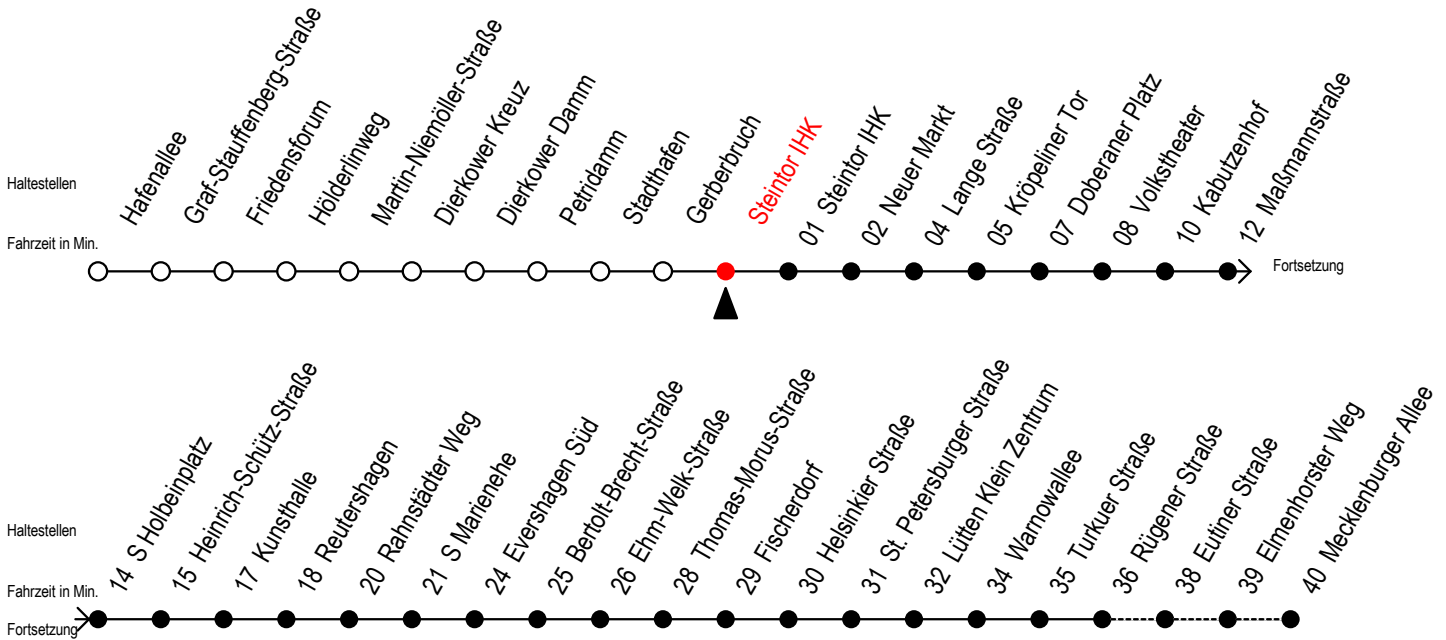

Gültig ab 01.02.2021

Alle Angaben ohne Gewähr

Richtung: Mecklenburger Allee

Sonderfahrplan Pandemie 2

Uhr Montag - Freitag						Uhr Samstag			Uhr Sonntag									
4	20	50				4	--					4	--					
5	20	38	53			5	--					5	--					
6	08	23	35 ^R	45	55 ^R	6	20	50				6	--					
7	05 ^R	15	25 ^R	35 ^R	45	55 ^R	7	20	50				7	--				
8	05 ^R	15	25 ^R	35 ^R	45	55 ^R	8	19	49				8	19	49			
9	05 ^R	15	25 ^R	35 ^R	45	55 ^R	9	19	49				9	19	49			
10	05 ^R	15	25 ^R	35 ^R	45	55 ^R	10	19	49				10	19	49			
11	05 ^R	15	25 ^R	35 ^R	45	55 ^R	11	19	49				11	19	49			
12	05 ^R	15	25 ^R	35 ^R	45	55 ^R	12	19	49				12	19	49			
13	05 ^R	15	25 ^R	35 ^R	45	55 ^R	13	19	49				13	19	49			
14	05 ^R	15	25 ^R	35 ^R	45	55 ^R	14	19	49				14	19	49			
15	05 ^R	15	25 ^R	35 ^R	45	55 ^R	15	19	49				15	19	49			
16	05 ^R	15	25 ^R	35 ^R	45	55 ^R	16	19	49				16	19	49			
17	08	23	38	43 ^E	53		17	19	49				17	19	49			
18	08	23	30 ^E	50			18	19	49				18	19	49			
19	00 ^E	20	50				19	19	49				19	19	49			
20	20	50					20	20	50				20	20	50			
21	20	50					21	20	50				21	20	50			
22	20	50					22	20	50				22	20	50			
23	20	50					23	20	50				23	20	50			
0	11 ^E	41 ^E					0	11 ^E	41 ^E				0	11 ^E	41 ^E			

R = fährt bis Rügener Straße

E = fährt bis Heinrich-Schütz-Str.