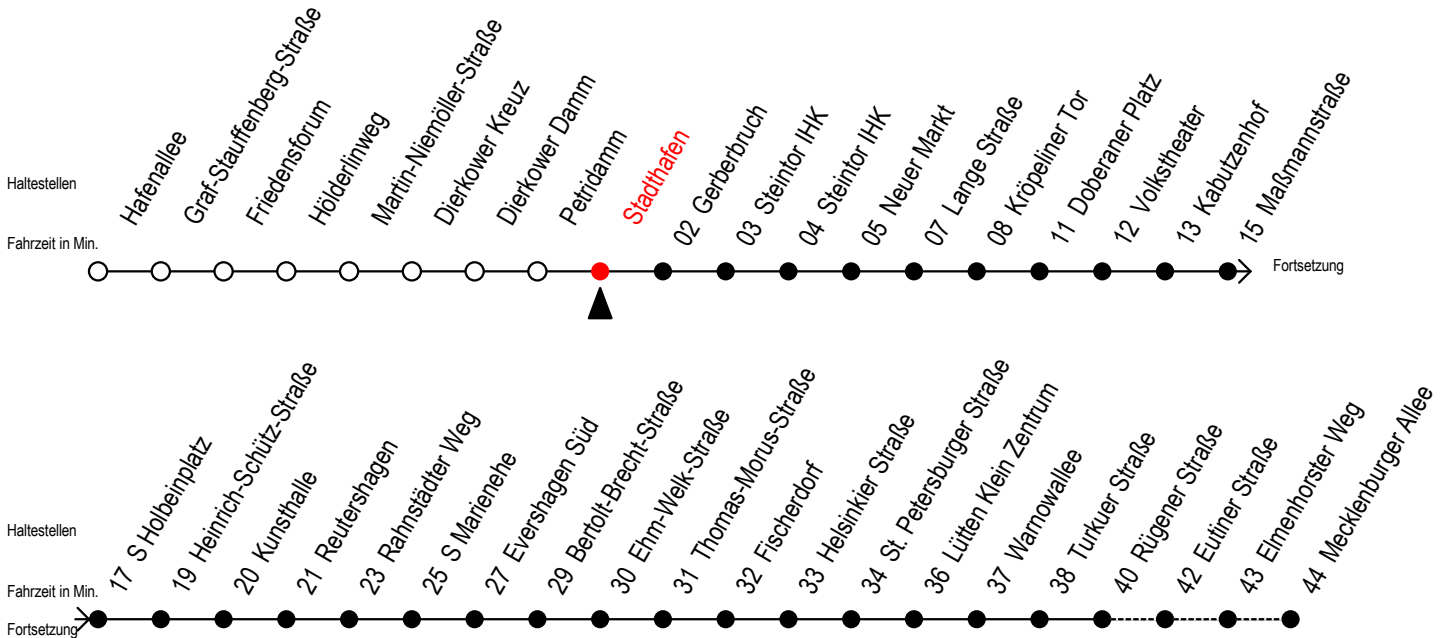

Gültig ab 01.02.2021

Alle Angaben ohne Gewähr

Richtung: Mecklenburger Allee

Sonderfahrplan Pandemie 2

Uhr Montag - Freitag						Uhr Samstag			Uhr Sonntag									
4	17	47				4	--					4	--					
5	17	34	49			5	--					5	--					
6	04	19	32 ^R	42	52 ^R	6	17	47				6	--					
7	02 ^R	12	22 ^R	32 ^R	42	52 ^R	7	17	47				7	--				
8	02 ^R	12	22 ^R	32 ^R	42	52 ^R	8	16	46				8	16	46			
9	02 ^R	12	22 ^R	32 ^R	42	52 ^R	9	16	46				9	16	46			
10	02 ^R	12	22 ^R	32 ^R	42	52 ^R	10	16	46				10	16	46			
11	02 ^R	12	22 ^R	32 ^R	42	52 ^R	11	16	46				11	16	46			
12	02 ^R	12	22 ^R	32 ^R	42	52 ^R	12	16	46				12	16	46			
13	02 ^R	12	22 ^R	32 ^R	42	52 ^R	13	16	46				13	16	46			
14	02 ^R	12	22 ^R	32 ^R	42	52 ^R	14	16	46				14	16	46			
15	02 ^R	12	22 ^R	32 ^R	42	52 ^R	15	16	46				15	16	46			
16	02 ^R	12	22 ^R	32 ^R	42	52 ^R	16	16	46				16	16	46			
17	04	19	34	40 ^E	49		17	16	46				17	16	46			
18	04	19	27 ^E	47	57 ^E		18	16	46				18	16	46			
19	17	47					19	16	46				19	16	46			
20	17	47					20	17	47				20	17	47			
21	17	47					21	17	47				21	17	47			
22	17	47					22	17	47				22	17	47			
23	17	47					23	17	47				23	17	47			
0	08 ^E	38 ^E					0	08 ^E	38 ^E				0	08 ^E	38 ^E			

R = fährt bis Rügener Straße

E = fährt bis Heinrich-Schütz-Str.