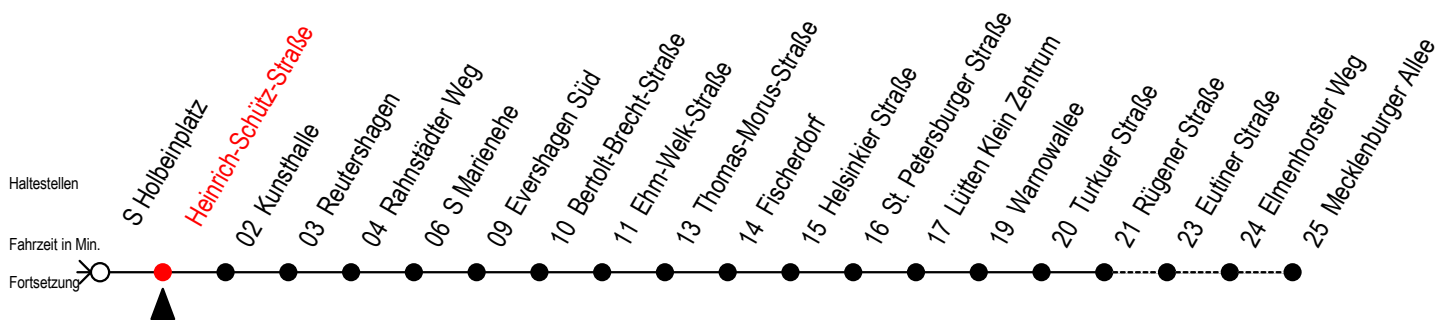

Gültig ab 01.02.2021

Alle Angaben ohne Gewähr

Richtung: Mecklenburger Allee

Sonderfahrplan Pandemie 2

Uhr Montag - Freitag

Uhr Samstag

Uhr Sonntag

4	36	4	--	4	--
5	06 36 54	5	--	5	--
6	09 24 39 51 ^R	6	36	6	--
7	01 11 ^R 21 ^R 31 41 ^R 51 ^R	7	06 36	7	--
8	01 11 ^R 21 ^R 31 41 ^R 51 ^R	8	06 36	8	36
9	01 11 ^R 21 ^R 31 41 ^R 51 ^R	9	06 36	9	06 36
10	01 11 ^R 21 ^R 31 41 ^R 51 ^R	10	06 36	10	06 36
11	01 11 ^R 21 ^R 31 41 ^R 51 ^R	11	06 36	11	06 36
12	01 11 ^R 21 ^R 31 41 ^R 51 ^R	12	06 36	12	06 36
13	01 11 ^R 21 ^R 31 41 ^R 51 ^R	13	06 36	13	06 36
14	01 11 ^R 21 ^R 31 41 ^R 51 ^R	14	06 36	14	06 36
15	01 11 ^R 21 ^R 31 41 ^R 51 ^R	15	06 36	15	06 36
16	01 11 ^R 21 ^R 31 41 ^R 51 ^R	16	06 36	16	06 36
17	01 11 ^R 24 39 54	17	06 36	17	06 36
18	09 24 39	18	06 36	18	06 36
19	06 36	19	06 36	19	06 36
20	06 36	20	06 36	20	06 36
21	06 36	21	06 36	21	06 36
22	06 36	22	06 36	22	06 36
23	06 36	23	06 36	23	06 36
0	06	0	06	0	06

R = fährt bis Rügener Straße

Servicetelefon: 0381 / 8021900