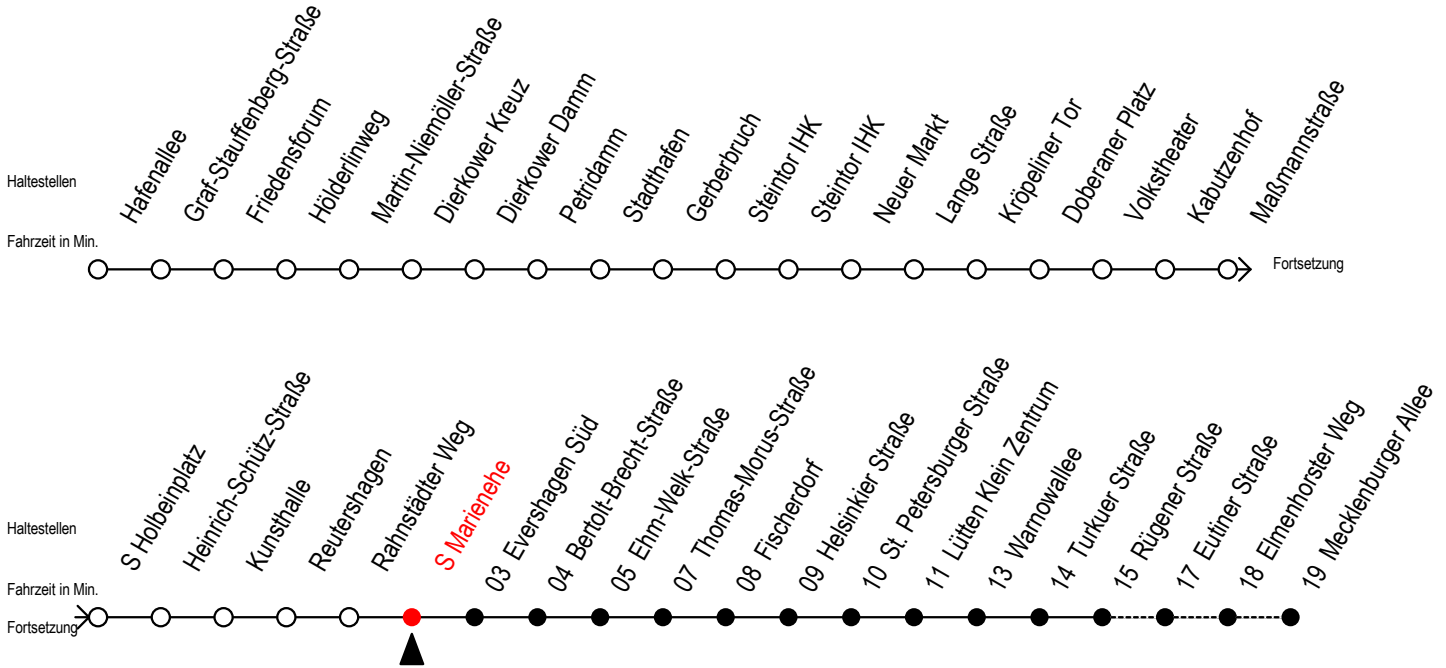

1

S Marienehe

Gültig ab 01.02.2021

Alle Angaben ohne Gewähr

Richtung: Mecklenburger Allee

Sonderfahrplan Pandemie 2

Uhr Montag - Freitag					Uhr Samstag			Uhr Sonntag		
3	32	57			3	--		3	--	
4	27	42			4	--		4	--	
5	12	31 ^R	35	42	5	32	57	5	--	
6	01	16	19	31	6	42		6	--	
7	08	18 ^R	28 ^R	38	7	12	42	7	26	56
8	08	18 ^R	28 ^R	38	8	12	19	42	8	42
9	08	18 ^R	28 ^R	38	9	12	42	9	12	42
10	08	18 ^R	28 ^R	38	10	12	42	10	12	42
11	08	18 ^R	28 ^R	38	11	12	42	11	12	42
12	08	18 ^R	28 ^R	38	12	12	42	12	12	42
13	08	18 ^R	28 ^R	38	13	12	42	13	12	42
14	08	18 ^R	28 ^R	38	14	12	42	14	12	42
15	08	18 ^R	28 ^R	38	15	12	42	15	12	42
16	08	18 ^R	28 ^R	38	16	12	42	16	12	42
17	08	18 ^R	31	46	17	12	42	17	12	42
18	01	16	31	46	18	12	42	18	12	42
19	12	42			19	12	42	19	12	42
20	12	42			20	12	42	20	12	42
21	12	42			21	12	42	21	12	42
22	12	42			22	12	42	22	12	42
23	12	42			23	12	42	23	12	42
0	12				0	12		0	12	

R = fährt bis Rügener Straße
 Servicetelefon: 0381 / 8021900