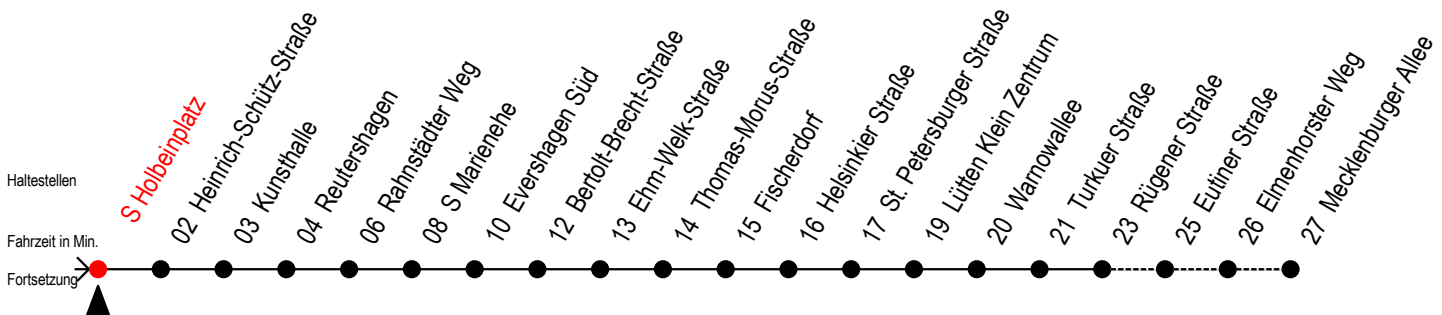

Gültig ab 01.02.2021

Alle Angaben ohne Gewähr

Richtung: Mecklenburger Allee

Sonderfahrplan Pandemie 2

Uhr Montag - Freitag					Uhr Samstag			Uhr Sonntag					
4	35				4	--				4	--		
5	05	35	53		5	--				5	--		
6	08	23	38	50 <sup>R</sup>	6	35				6	--		
7	00	10 <sup>R</sup>	20 <sup>R</sup>	30 40 <sup>R</sup> 50 <sup>R</sup>	7	05	35			7	--		
8	00	10 <sup>R</sup>	20 <sup>R</sup>	30 40 <sup>R</sup> 50 <sup>R</sup>	8	05	34			8	34		
9	00	10 <sup>R</sup>	20 <sup>R</sup>	30 40 <sup>R</sup> 50 <sup>R</sup>	9	04	34			9	04	34	
10	00	10 <sup>R</sup>	20 <sup>R</sup>	30 40 <sup>R</sup> 50 <sup>R</sup>	10	04	34			10	04	34	
11	00	10 <sup>R</sup>	20 <sup>R</sup>	30 40 <sup>R</sup> 50 <sup>R</sup>	11	04	34			11	04	34	
12	00	10 <sup>R</sup>	20 <sup>R</sup>	30 40 <sup>R</sup> 50 <sup>R</sup>	12	04	34			12	04	34	
13	00	10 <sup>R</sup>	20 <sup>R</sup>	30 40 <sup>R</sup> 50 <sup>R</sup>	13	04	34			13	04	34	
14	00	10 <sup>R</sup>	20 <sup>R</sup>	30 40 <sup>R</sup> 50 <sup>R</sup>	14	04	34			14	04	34	
15	00	10 <sup>R</sup>	20 <sup>R</sup>	30 40 <sup>R</sup> 50 <sup>R</sup>	15	04	34			15	04	34	
16	00	10 <sup>R</sup>	20 <sup>R</sup>	30 40 <sup>R</sup> 50 <sup>R</sup>	16	04	34			16	04	34	
17	00	10 <sup>R</sup>	23	38 53 58 <sup>E</sup>	17	04	34			17	04	34	
18	08	23	38	45 <sup>E</sup>	18	04	34			18	04	34	
19	05	15 <sup>E</sup>	35		19	04	34			19	04	34	
20	05	35			20	04	35			20	04	35	
21	05	35			21	05	35			21	05	35	
22	05	35			22	05	35			22	05	35	
23	05	35			23	05	35			23	05	35	
0	05	25 <sup>E</sup>	55 <sup>E</sup>		0	05	25 <sup>E</sup>	55 <sup>E</sup>		0	05	25 <sup>E</sup>	55 <sup>E</sup>

R = fährt bis Rügener Straße

E = fährt bis Heinrich-Schütz-Str.