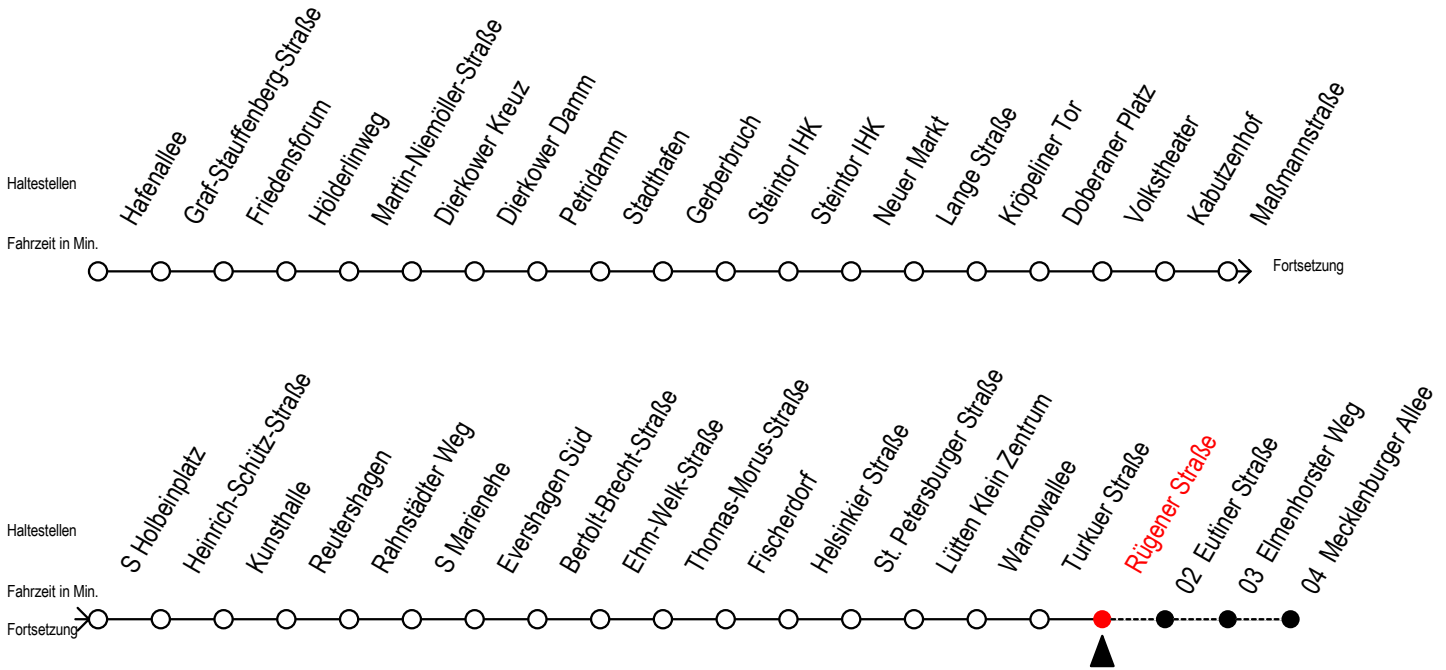

Gültig ab 01.02.2021

Alle Angaben ohne Gewähr

Richtung: Mecklenburger Allee

Sonderfahrplan Pandemie 2

Uhr Montag - Freitag

Uhr Samstag

Uhr Sonntag

3	47
4	12 42 57
5	27 50 57
6	17 32 35 47
7	02 24 54
8	24 54
9	24 54
10	24 54
11	24 54
12	24 54
13	24 54
14	24 54
15	24 54
16	24 54
17	24 47
18	02 17 32 47
19	02 27 57
20	27 57
21	27 57
22	27 57
23	27 57
0	27

3	--
4	--
5	47
6	12 57
7	27 57
8	27 34 57
9	27 57
10	27 57
11	27 57
12	27 57
13	27 57
14	27 57
15	27 57
16	27 57
17	27 57
18	27 57
19	27 57
20	27 57
21	27 57
22	27 57
23	27 57
0	27

3	--
4	--
5	--
6	--
7	41
8	11 57
9	27 57
10	27 57
11	27 57
12	27 57
13	27 57
14	27 57
15	27 57
16	27 57
17	27 57
18	27 57
19	27 57
20	27 57
21	27 57
22	27 57
23	27 57
0	27