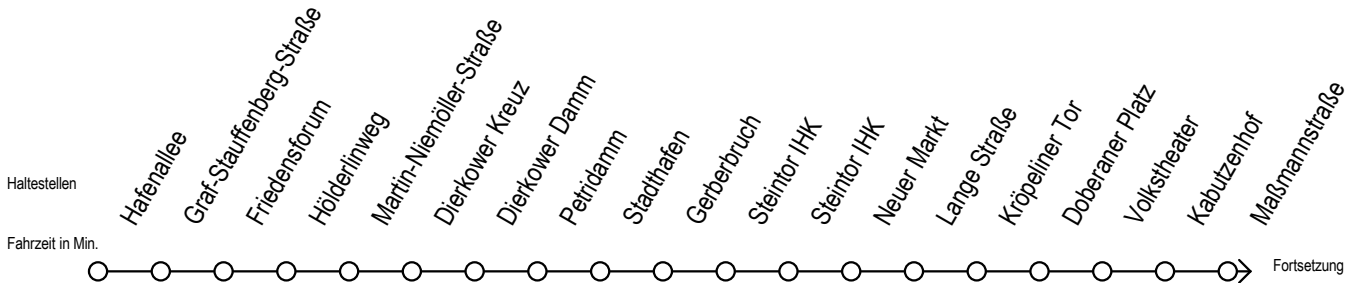

Gültig ab 01.02.2021

Alle Angaben ohne Gewähr

Richtung: Mecklenburger Allee

Sonderfahrplan Pandemie 2

Uhr Montag - Freitag						Uhr Samstag			Uhr Sonntag			
3	41					3	--		3	--		
4	06	36	51			4	--		4	--		
5	21	41 ^R	45	51	59 ^R	5	41		5	--		
6	06 ^R	11	26	29	41	56	06	51	6	--		
7	08 ^R	18	28 ^R	38 ^R	48	58 ^R	7	21	51	7	35	
8	08 ^R	18	28 ^R	38 ^R	48	58 ^R	8	21	29	51	05	51
9	08 ^R	18	28 ^R	38 ^R	48	58 ^R	9	21	51	9	21	51
10	08 ^R	18	28 ^R	38 ^R	48	58 ^R	10	21	51	10	21	51
11	08 ^R	18	28 ^R	38 ^R	48	58 ^R	11	21	51	11	21	51
12	08 ^R	18	28 ^R	38 ^R	48	58 ^R	12	21	51	12	21	51
13	08 ^R	18	28 ^R	38 ^R	48	58 ^R	13	21	51	13	21	51
14	08 ^R	18	28 ^R	38 ^R	48	58 ^R	14	21	51	14	21	51
15	08 ^R	18	28 ^R	38 ^R	48	58 ^R	15	21	51	15	21	51
16	08 ^R	18	28 ^R	38 ^R	48	58 ^R	16	21	51	16	21	51
17	08 ^R	18	28 ^R	41	56		17	21	51	17	21	51
18	11	26	41	56			18	21	51	18	21	51
19	21	51					19	21	51	19	21	51
20	21	51					20	21	51	20	21	51
21	21	51					21	21	51	21	21	51
22	21	51					22	21	51	22	21	51
23	21	51					23	21	51	23	21	51
0	21						0	21		0	21	