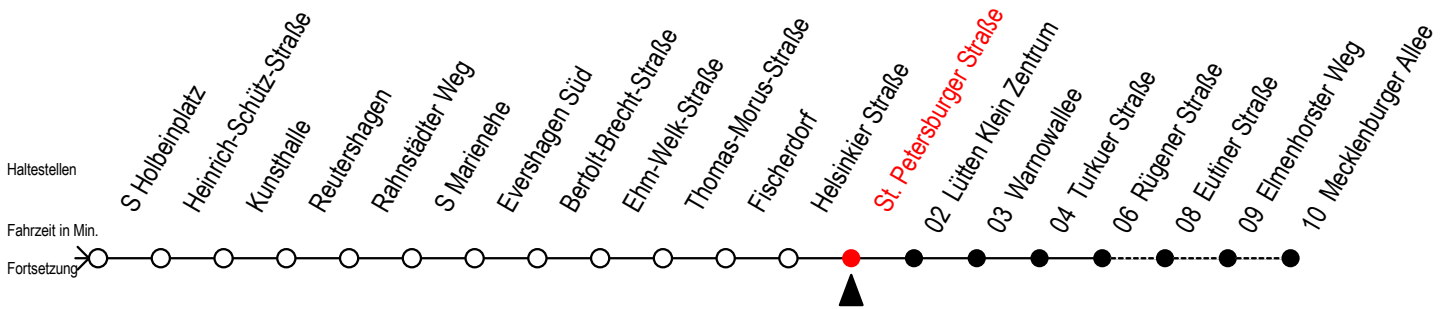

Gültig ab 01.02.2021

Alle Angaben ohne Gewähr

Richtung: Mecklenburger Allee

Sonderfahrplan Pandemie 2

Uhr Montag - Freitag						Uhr Samstag			Uhr Sonntag			
3	41					3	--		3	--		
4	06	36	51			4	--		4	--		
5	21	41 ^R	45	51	59 ^R	5	41		5	--		
6	06 ^R	11	26	29	41	56	06	51	6	--		
7	08 ^R	18	28 ^R	38 ^R	48	58 ^R	7	21	51	7	35	
8	08 ^R	18	28 ^R	38 ^R	48	58 ^R	8	21	29	51	05	51
9	08 ^R	18	28 ^R	38 ^R	48	58 ^R	9	21	51	9	21	51
10	08 ^R	18	28 ^R	38 ^R	48	58 ^R	10	21	51	10	21	51
11	08 ^R	18	28 ^R	38 ^R	48	58 ^R	11	21	51	11	21	51
12	08 ^R	18	28 ^R	38 ^R	48	58 ^R	12	21	51	12	21	51
13	08 ^R	18	28 ^R	38 ^R	48	58 ^R	13	21	51	13	21	51
14	08 ^R	18	28 ^R	38 ^R	48	58 ^R	14	21	51	14	21	51
15	08 ^R	18	28 ^R	38 ^R	48	58 ^R	15	21	51	15	21	51
16	08 ^R	18	28 ^R	38 ^R	48	58 ^R	16	21	51	16	21	51
17	08 ^R	18	28 ^R	41	56		17	21	51	17	21	51
18	11	26	41	56			18	21	51	18	21	51
19	21	51					19	21	51	19	21	51
20	21	51					20	21	51	20	21	51
21	21	51					21	21	51	21	21	51
22	21	51					22	21	51	22	21	51
23	21	51					23	21	51	23	21	51
0	21						0	21		0	21	