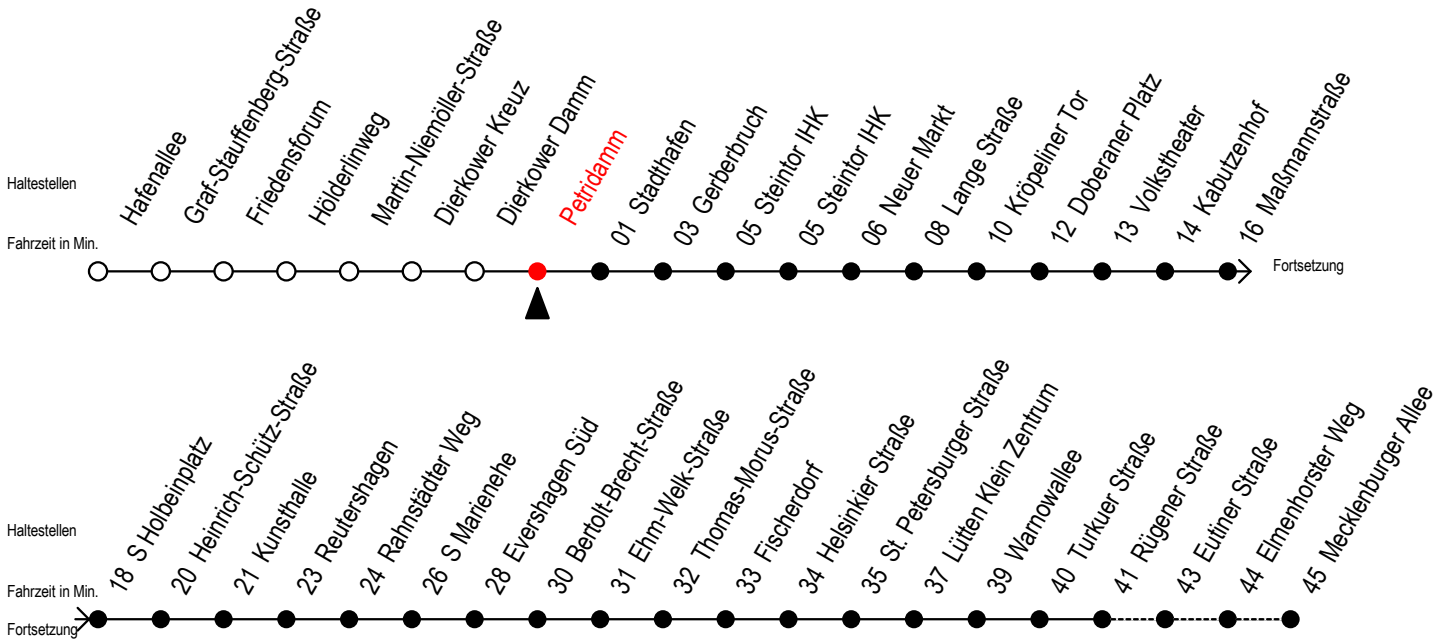

Gültig ab 01.02.2021

Alle Angaben ohne Gewähr

Richtung: Mecklenburger Allee

Sonderfahrplan Pandemie 2

Uhr Montag - Freitag							Uhr Samstag			Uhr Sonntag		
4	16	46					4	--		4	--	
5	16	33	48				5	--		5	--	
6	03	18	31 ^R	41	51 ^R		6	16	46	6	--	
7	01 ^R	11	21 ^R	31 ^R	41	51 ^R	7	16	46	7	--	
8	01 ^R	11	21 ^R	31 ^R	41	51 ^R	8	15	45	8	15	45
9	01 ^R	11	21 ^R	31 ^R	41	51 ^R	9	15	45	9	15	45
10	01 ^R	11	21 ^R	31 ^R	41	51 ^R	10	15	45	10	15	45
11	01 ^R	11	21 ^R	31 ^R	41	51 ^R	11	15	45	11	15	45
12	01 ^R	11	21 ^R	31 ^R	41	51 ^R	12	15	45	12	15	45
13	01 ^R	11	21 ^R	31 ^R	41	51 ^R	13	15	45	13	15	45
14	01 ^R	11	21 ^R	31 ^R	41	51 ^R	14	15	45	14	15	45
15	01 ^R	11	21 ^R	31 ^R	41	51 ^R	15	15	45	15	15	45
16	01 ^R	11	21 ^R	31 ^R	41	51 ^R	16	15	45	16	15	45
17	03	18	33	39 ^E	48		17	15	45	17	15	45
18	03	18	26 ^E	46	56 ^E		18	15	45	18	15	45
19	16	46					19	15	45	19	15	45
20	16	46					20	16	46	20	16	46
21	16	46					21	16	46	21	16	46
22	16	46					22	16	46	22	16	46
23	16	46					23	16	46	23	16	46
0	07 ^E	37 ^E					0	07 ^E	37 ^E	0	07 ^E	37 ^E

R = fährt bis Rügener Straße

E = fährt bis Heinrich-Schütz-Str.