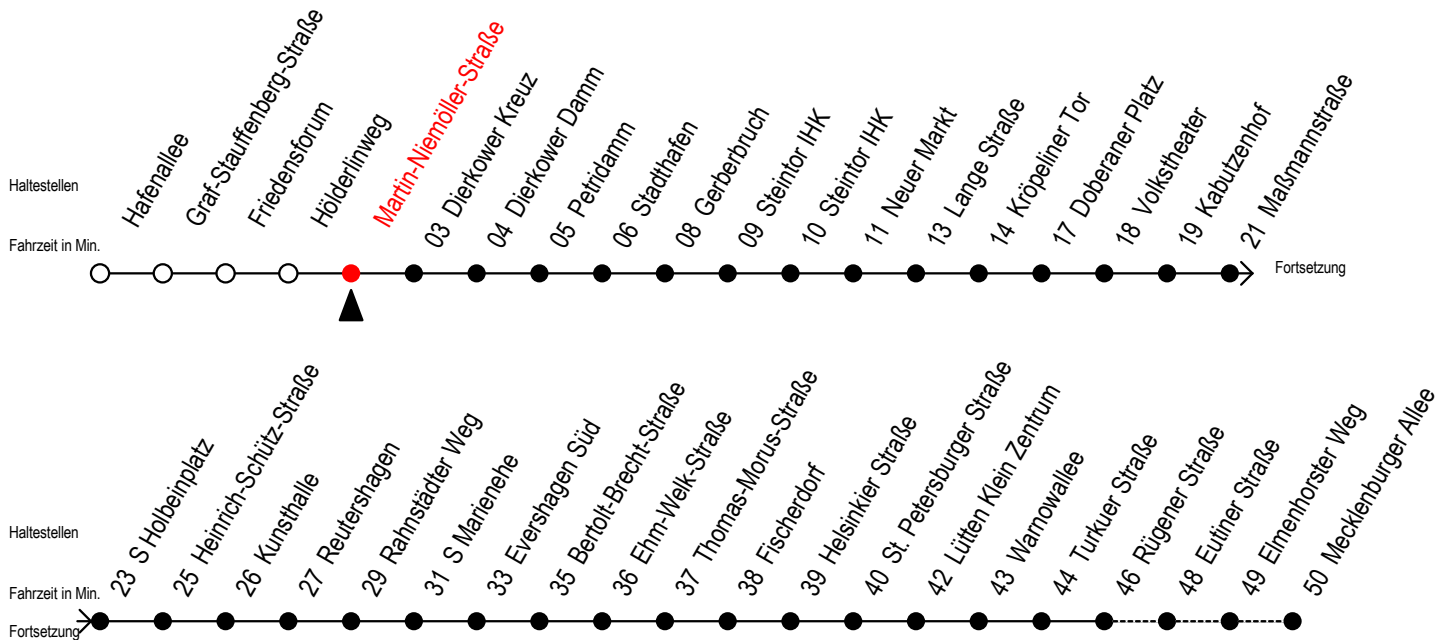

Gültig ab 01.02.2021

Alle Angaben ohne Gewähr

Richtung: Mecklenburger Allee

Sonderfahrplan Pandemie 2

Uhr Montag - Freitag

Uhr Samstag

Uhr Sonntag

4	11	41				4	--				4	--	
5	11	28	43	58		5	--				5	--	
6	13	26 ^R	36	46 ^R	56 ^R	6	11	41			6	--	
7	06	16 ^R	26 ^R	36	46 ^R	56 ^R	7	11	41		7	--	
8	06	16 ^R	26 ^R	36	46 ^R	56 ^R	8	10	40		8	10	40
9	06	16 ^R	26 ^R	36	46 ^R	56 ^R	9	10	40		9	10	40
10	06	16 ^R	26 ^R	36	46 ^R	56 ^R	10	10	40		10	10	40
11	06	16 ^R	26 ^R	36	46 ^R	56 ^R	11	10	40		11	10	40
12	06	16 ^R	26 ^R	36	46 ^R	56 ^R	12	10	40		12	10	40
13	06	16 ^R	26 ^R	36	46 ^R	56 ^R	13	10	40		13	10	40
14	06	16 ^R	26 ^R	36	46 ^R	56 ^R	14	10	40		14	10	40
15	06	16 ^R	26 ^R	36	46 ^R	56 ^R	15	10	40		15	10	40
16	06	16 ^R	26 ^R	36	46 ^R	58	16	10	40		16	10	40
17	13	28	34 ^E	43	58		17	10	40		17	10	40
18	13	21 ^E	41	51 ^E			18	10	40		18	10	40
19	11	41					19	10	40		19	10	40
20	11	41					20	11	41		20	11	41
21	11	41					21	11	41		21	11	41
22	11	41					22	11	41		22	11	41
23	11	41					23	11	41		23	11	41
0	02 ^E	32 ^E					0	02 ^E	32 ^E		0	02 ^E	32 ^E

R = fährt bis Rügener Straße

E = fährt bis Heinrich-Schütz-Str.