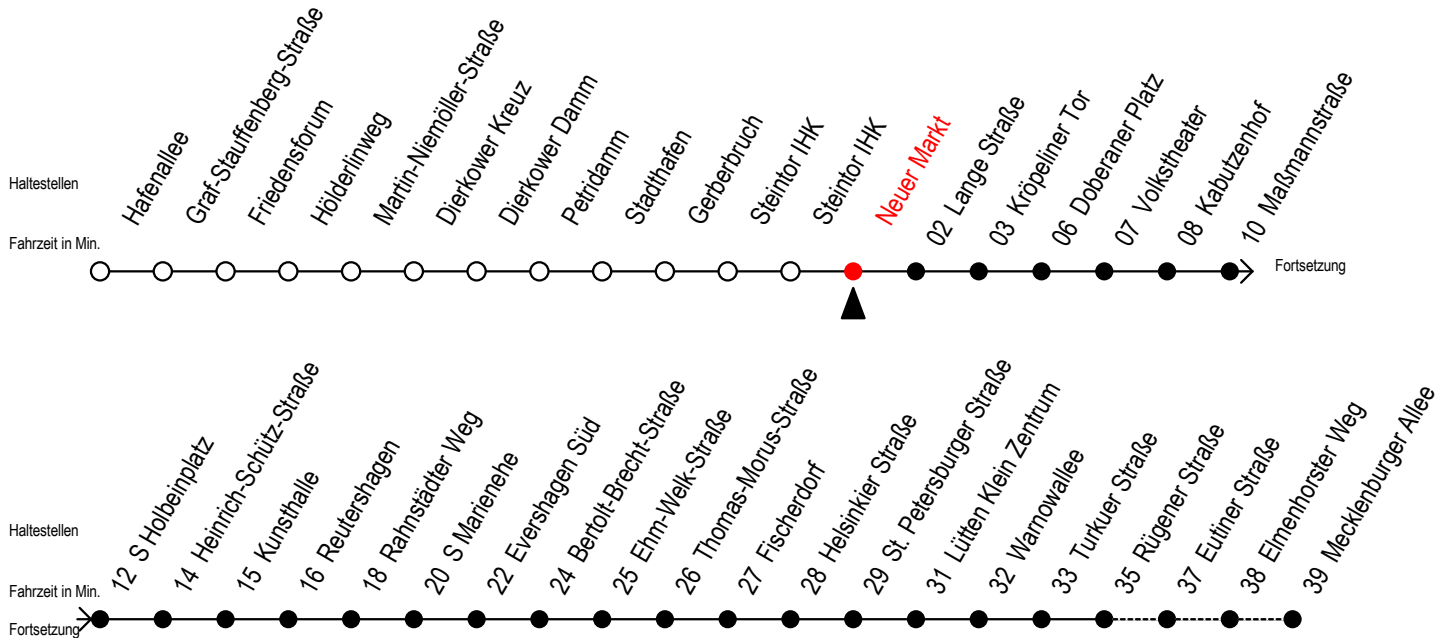

Gültig ab 01.02.2021

Alle Angaben ohne Gewähr

Richtung: Mecklenburger Allee

Sonderfahrplan Pandemie 2

Uhr Montag - Freitag						Uhr Samstag			Uhr Sonntag			
4	22	52				4	--		4	--		
5	22	40	55			5	--		5	--		
6	10	25	37 ^R	47	57 ^R	6	22	52	6	--		
7	07 ^R	17	27 ^R	37 ^R	47	57 ^R	7	22	52	7	--	
8	07 ^R	17	27 ^R	37 ^R	47	57 ^R	8	21	51	8	21	51
9	07 ^R	17	27 ^R	37 ^R	47	57 ^R	9	21	51	9	21	51
10	07 ^R	17	27 ^R	37 ^R	47	57 ^R	10	21	51	10	21	51
11	07 ^R	17	27 ^R	37 ^R	47	57 ^R	11	21	51	11	21	51
12	07 ^R	17	27 ^R	37 ^R	47	57 ^R	12	21	51	12	21	51
13	07 ^R	17	27 ^R	37 ^R	47	57 ^R	13	21	51	13	21	51
14	07 ^R	17	27 ^R	37 ^R	47	57 ^R	14	21	51	14	21	51
15	07 ^R	17	27 ^R	37 ^R	47	57 ^R	15	21	51	15	21	51
16	07 ^R	17	27 ^R	37 ^R	47	57 ^R	16	21	51	16	21	51
17	10	25	40	45 ^E	55	17	21	51	17	21	51	
18	10	25	32 ^E	52	18	21	51	18	21	51		
19	02 ^E	22	52	19	21	51	19	21	51			
20	22	52	20	22	52	20	22	52				
21	22	52	21	22	52	21	22	52				
22	22	52	22	22	52	22	22	52				
23	22	52	23	22	52	23	22	52				
0	13 ^E	43 ^E	0	13 ^E	43 ^E	0	13 ^E	43 ^E				

R = fährt bis Rügener Straße

E = fährt bis Heinrich-Schütz-Str.