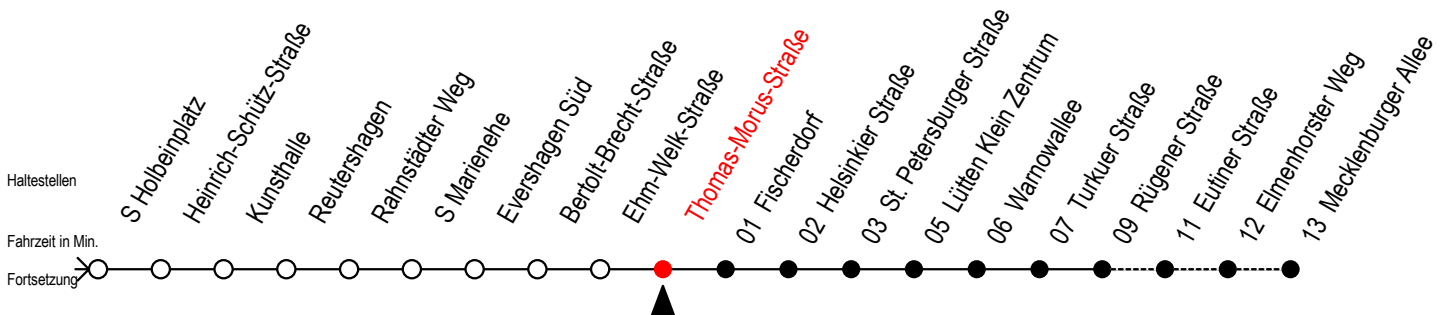

Gültig ab 01.02.2021

Alle Angaben ohne Gewähr

Richtung: Mecklenburger Allee

Sonderfahrplan Pandemie 2

Uhr Montag - Freitag					Uhr Samstag			Uhr Sonntag					
3	38				3	--		3	--				
4	03	33	48		4	--		4	--				
5	18	38 <sup>R</sup>	42	48	56 <sup>R</sup>	5	38	5	--				
6	03 <sup>R</sup>	08	23	26	38	53	6	03	48	6	--		
7	05 <sup>R</sup>	15	25 <sup>R</sup>	35 <sup>R</sup>	45	55 <sup>R</sup>	7	18	48	7	32		
8	05 <sup>R</sup>	15	25 <sup>R</sup>	35 <sup>R</sup>	45	55 <sup>R</sup>	8	18	26	48	8	02	48
9	05 <sup>R</sup>	15	25 <sup>R</sup>	35 <sup>R</sup>	45	55 <sup>R</sup>	9	18	48	9	18	48	
10	05 <sup>R</sup>	15	25 <sup>R</sup>	35 <sup>R</sup>	45	55 <sup>R</sup>	10	18	48	10	18	48	
11	05 <sup>R</sup>	15	25 <sup>R</sup>	35 <sup>R</sup>	45	55 <sup>R</sup>	11	18	48	11	18	48	
12	05 <sup>R</sup>	15	25 <sup>R</sup>	35 <sup>R</sup>	45	55 <sup>R</sup>	12	18	48	12	18	48	
13	05 <sup>R</sup>	15	25 <sup>R</sup>	35 <sup>R</sup>	45	55 <sup>R</sup>	13	18	48	13	18	48	
14	05 <sup>R</sup>	15	25 <sup>R</sup>	35 <sup>R</sup>	45	55 <sup>R</sup>	14	18	48	14	18	48	
15	05 <sup>R</sup>	15	25 <sup>R</sup>	35 <sup>R</sup>	45	55 <sup>R</sup>	15	18	48	15	18	48	
16	05 <sup>R</sup>	15	25 <sup>R</sup>	35 <sup>R</sup>	45	55 <sup>R</sup>	16	18	48	16	18	48	
17	05 <sup>R</sup>	15	25 <sup>R</sup>	38	53	17	18	48	17	18	48		
18	08	23	38	53	18	18	48	18	18	48	18	18	48
19	18	48	19	18	48	19	18	48	19	18	48		
20	18	48	20	18	48	20	18	48	20	18	48		
21	18	48	21	18	48	21	18	48	21	18	48		
22	18	48	22	18	48	22	18	48	22	18	48		
23	18	48	23	18	48	23	18	48	23	18	48		
0	18	0	18	0	18	0	18						

R = fährt bis Rügenger Straße  
 Servicetelefon: 0381 / 8021900