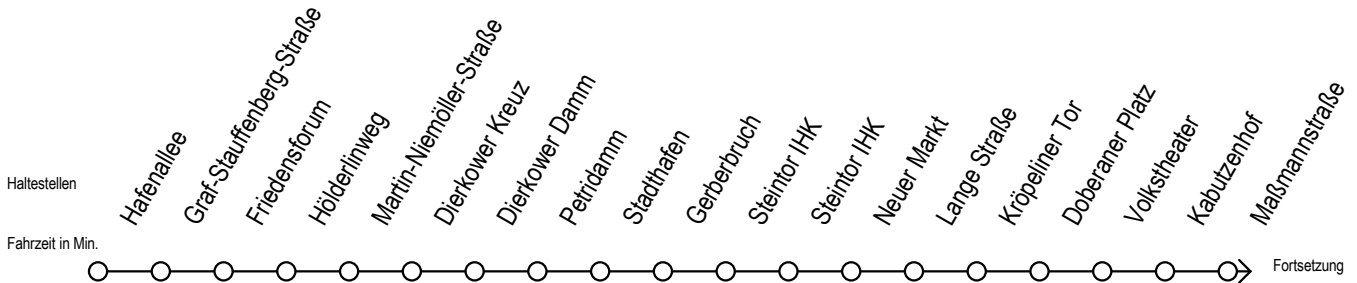

Gültig ab 01.02.2021

Alle Angaben ohne Gewähr

Richtung: Mecklenburger Allee

Sonderfahrplan Pandemie 2

Uhr Montag - Freitag		Uhr Samstag		Uhr Sonntag	
3	43	3	--	3	--
4	08 38 53	4	--	4	--
5	23 42 ^R 46 53	5	43	5	--
6	00 ^R 07 ^R 13 28 31 43 58	6	08 53	6	--
7	10 ^R 20 30 ^R 40 ^R 50	7	23 53	7	37
8	00 ^R 10 ^R 20 30 ^R 40 ^R 50	8	23 30 53	8	07 53
9	00 ^R 10 ^R 20 30 ^R 40 ^R 50	9	23 53	9	23 53
10	00 ^R 10 ^R 20 30 ^R 40 ^R 50	10	23 53	10	23 53
11	00 ^R 10 ^R 20 30 ^R 40 ^R 50	11	23 53	11	23 53
12	00 ^R 10 ^R 20 30 ^R 40 ^R 50	12	23 53	12	23 53
13	00 ^R 10 ^R 20 30 ^R 40 ^R 50	13	23 53	13	23 53
14	00 ^R 10 ^R 20 30 ^R 40 ^R 50	14	23 53	14	23 53
15	00 ^R 10 ^R 20 30 ^R 40 ^R 50	15	23 53	15	23 53
16	00 ^R 10 ^R 20 30 ^R 40 ^R 50	16	23 53	16	23 53
17	00 ^R 10 ^R 20 30 ^R 43 58	17	23 53	17	23 53
18	13 28 43 58	18	23 53	18	23 53
19	23 53	19	23 53	19	23 53
20	23 53	20	23 53	20	23 53
21	23 53	21	23 53	21	23 53
22	23 53	22	23 53	22	23 53
23	23 53	23	23 53	23	23 53
0	23	0	23	0	23

R = fährt bis Rügener Straße

Servicetelefon: 0381 / 8021900