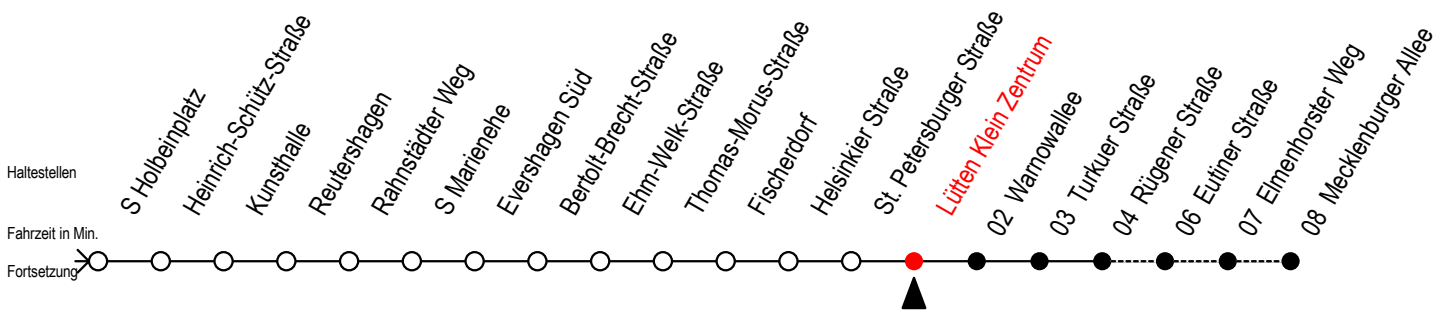

Gültig ab 01.02.2021

Alle Angaben ohne Gewähr

Richtung: Mecklenburger Allee

Sonderfahrplan Pandemie 2

Uhr Montag - Freitag		Uhr Samstag		Uhr Sonntag	
3	43	3	--	3	--
4	08 38 53	4	--	4	--
5	23 42 ^R 46 53	5	43	5	--
6	00 ^R 07 ^R 13 28 31 43 58	6	08 53	6	--
7	10 ^R 20 30 ^R 40 ^R 50	7	23 53	7	37
8	00 ^R 10 ^R 20 30 ^R 40 ^R 50	8	23 30 53	8	07 53
9	00 ^R 10 ^R 20 30 ^R 40 ^R 50	9	23 53	9	23 53
10	00 ^R 10 ^R 20 30 ^R 40 ^R 50	10	23 53	10	23 53
11	00 ^R 10 ^R 20 30 ^R 40 ^R 50	11	23 53	11	23 53
12	00 ^R 10 ^R 20 30 ^R 40 ^R 50	12	23 53	12	23 53
13	00 ^R 10 ^R 20 30 ^R 40 ^R 50	13	23 53	13	23 53
14	00 ^R 10 ^R 20 30 ^R 40 ^R 50	14	23 53	14	23 53
15	00 ^R 10 ^R 20 30 ^R 40 ^R 50	15	23 53	15	23 53
16	00 ^R 10 ^R 20 30 ^R 40 ^R 50	16	23 53	16	23 53
17	00 ^R 10 ^R 20 30 ^R 43 58	17	23 53	17	23 53
18	13 28 43 58	18	23 53	18	23 53
19	23 53	19	23 53	19	23 53
20	23 53	20	23 53	20	23 53
21	23 53	21	23 53	21	23 53
22	23 53	22	23 53	22	23 53
23	23 53	23	23 53	23	23 53
0	23	0	23	0	23

R = fährt bis Rügener Straße

Servicetelefon: 0381 / 8021900