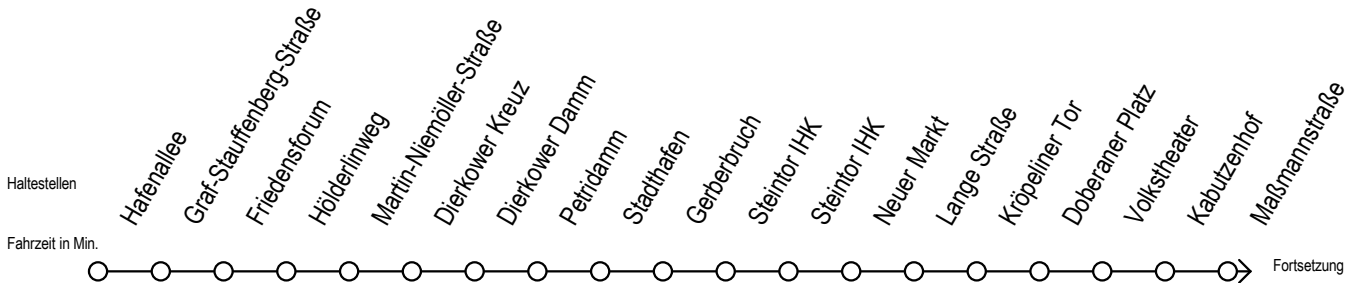

Gültig ab 01.02.2021

Alle Angaben ohne Gewähr

Richtung: Mecklenburger Allee

Sonderfahrplan Pandemie 2

Uhr Montag - Freitag					Uhr Samstag			Uhr Sonntag		
3	28	53			3	--		3	--	
4	23	38			4	--		4	--	
5	08	27 ^R	31	38	5	28	53	5	--	
	56									
6	11	15	26	41	6	38		6	--	
				53 ^R						
7	03	13 ^R	23 ^R	33	7	08	38	7	22	52
				43 ^R						
8	03	13 ^R	23 ^R	33	8	08	15	37	8	37
				43 ^R						
9	03	13 ^R	23 ^R	33	9	07	37	9	07	37
				43 ^R						
10	03	13 ^R	23 ^R	33	10	07	37	10	07	37
				43 ^R						
11	03	13 ^R	23 ^R	33	11	07	37	11	07	37
				43 ^R						
12	03	13 ^R	23 ^R	33	12	07	37	12	07	37
				43 ^R						
13	03	13 ^R	23 ^R	33	13	07	37	13	07	37
				43 ^R						
14	03	13 ^R	23 ^R	33	14	07	37	14	07	37
				43 ^R						
15	03	13 ^R	23 ^R	33	15	07	37	15	07	37
				43 ^R						
16	03	13 ^R	23 ^R	33	16	07	37	16	07	37
				43 ^R						
17	03	13 ^R	26	41	17	07	37	17	07	37
				56						
18	11	26	41		18	07	37	18	07	37
19	08	38			19	07	37	19	07	37
20	08	38			20	07	38	20	07	38
21	08	38			21	08	38	21	08	38
22	08	38			22	08	38	22	08	38
23	08	38			23	08	38	23	08	38
0	08				0	08		0	08	

R = fährt bis Rügenger Straße

Servicetelefon: 0381 / 8021900