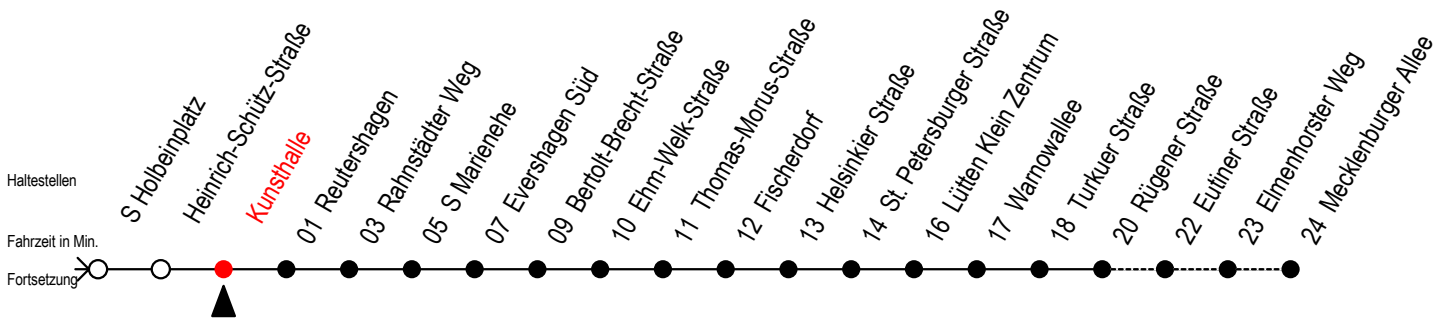

Gültig ab 01.02.2021

Alle Angaben ohne Gewähr

Richtung: Mecklenburger Allee

Sonderfahrplan Pandemie 2

Uhr Montag - Freitag					Uhr Samstag			Uhr Sonntag		
3	28	53			3	--		3	--	
4	23	38			4	--		4	--	
5	08	27 ^R	31	38	5	28	53	5	--	
	56									
6	11	15	26	41	6	38		6	--	
				53 ^R						
7	03	13 ^R	23 ^R	33	7	08	38	7	22	52
				43 ^R						
8	03	13 ^R	23 ^R	33	8	08	15	37	8	37
				43 ^R						
9	03	13 ^R	23 ^R	33	9	07	37	9	07	37
				43 ^R						
10	03	13 ^R	23 ^R	33	10	07	37	10	07	37
				43 ^R						
11	03	13 ^R	23 ^R	33	11	07	37	11	07	37
				43 ^R						
12	03	13 ^R	23 ^R	33	12	07	37	12	07	37
				43 ^R						
13	03	13 ^R	23 ^R	33	13	07	37	13	07	37
				43 ^R						
14	03	13 ^R	23 ^R	33	14	07	37	14	07	37
				43 ^R						
15	03	13 ^R	23 ^R	33	15	07	37	15	07	37
				43 ^R						
16	03	13 ^R	23 ^R	33	16	07	37	16	07	37
				43 ^R						
17	03	13 ^R	26	41	17	07	37	17	07	37
				56						
18	11	26	41		18	07	37	18	07	37
19	08	38			19	07	37	19	07	37
20	08	38			20	07	38	20	07	38
21	08	38			21	08	38	21	08	38
22	08	38			22	08	38	22	08	38
23	08	38			23	08	38	23	08	38
0	08				0	08		0	08	

R = fährt bis Rügenger Straße

Servicetelefon: 0381 / 8021900