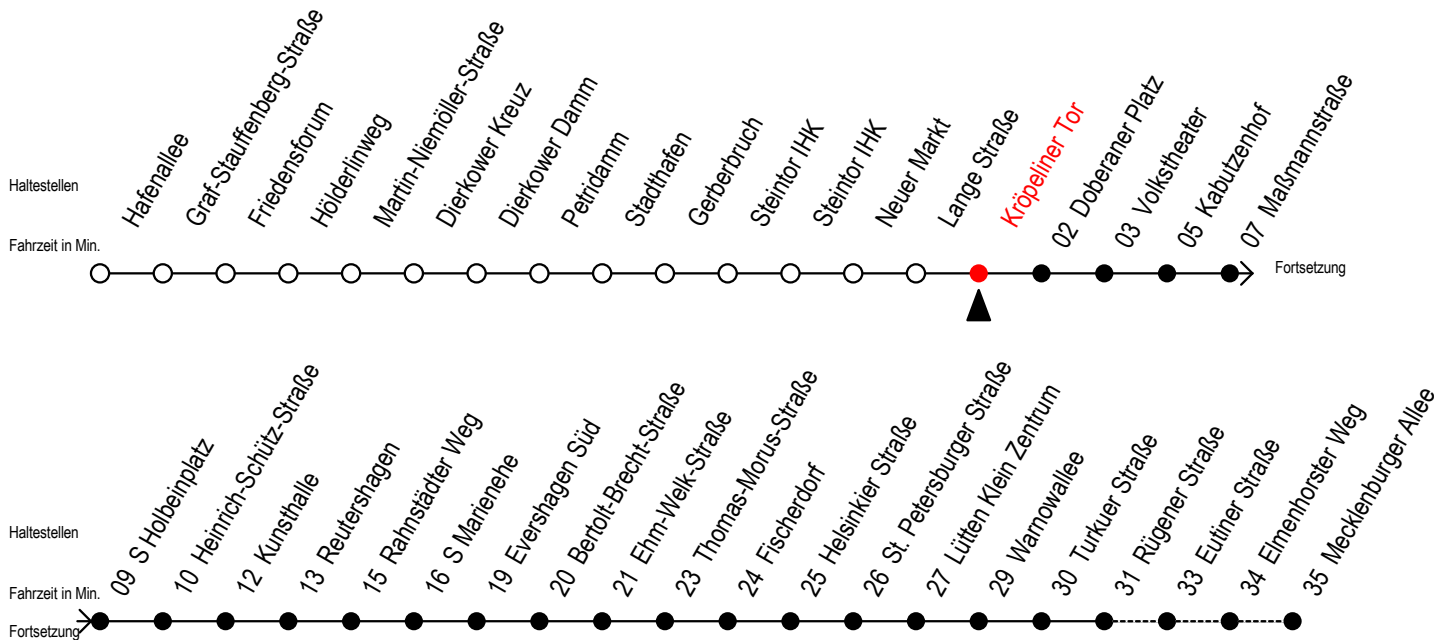

Gültig ab 01.02.2021

Alle Angaben ohne Gewähr

Richtung: Mecklenburger Allee

Sonderfahrplan Pandemie 2

### Uhr Montag - Freitag

### Uhr Samstag

R = fährt bis Rügener Straße

E = fährt bis Heinrich-Schütz-Str.