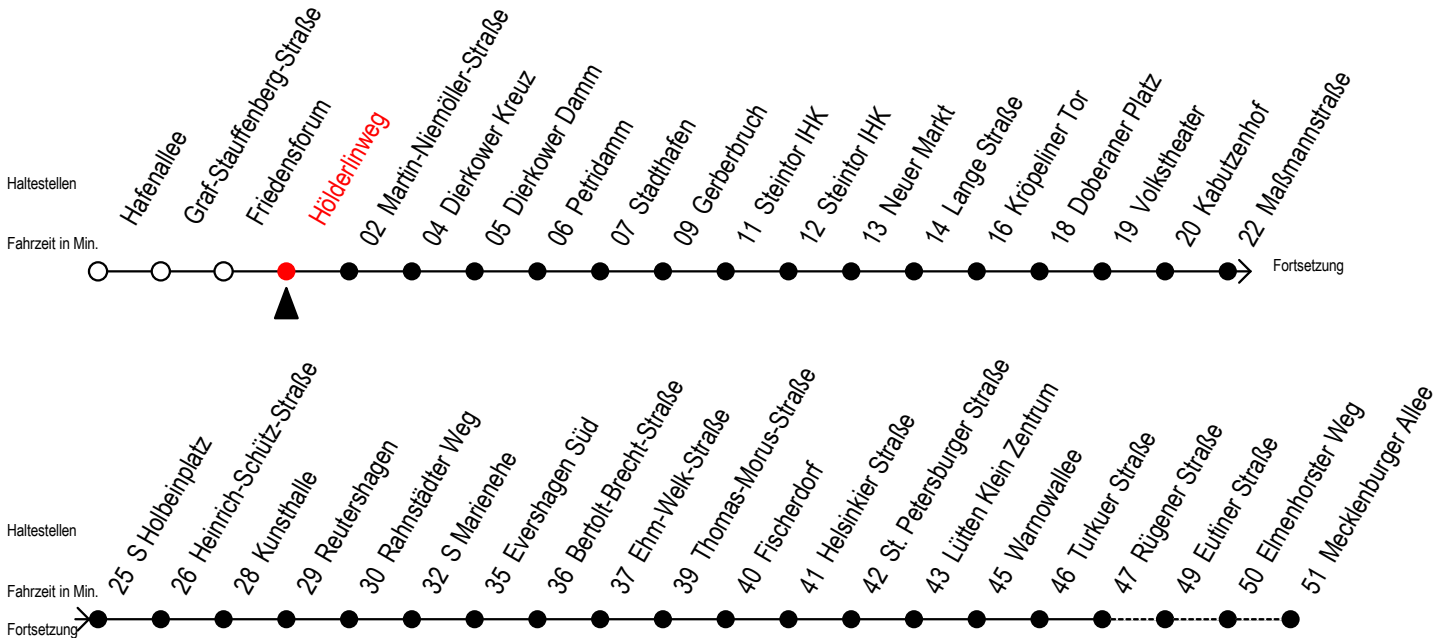

Gültig ab 01.02.2021

Alle Angaben ohne Gewähr

Richtung: Mecklenburger Allee

Sonderfahrplan Pandemie 2

Uhr Montag - Freitag

Uhr Samstag

Uhr Sonntag

4	10	40				4	--		4	--		
5	10	26	41	56		5	--		5	--		
6	11	24 ^R	34	44 ^R	54 ^R	6	10	40	6	--		
7	04	14 ^R	24 ^R	34	44 ^R	54 ^R	7	10	40	7	--	
8	04	14 ^R	24 ^R	34	44 ^R	54 ^R	8	09	39	8	09	39
9	04	14 ^R	24 ^R	34	44 ^R	54 ^R	9	09	39	9	09	39
10	04	14 ^R	24 ^R	34	44 ^R	54 ^R	10	09	39	10	09	39
11	04	14 ^R	24 ^R	34	44 ^R	54 ^R	11	09	39	11	09	39
12	04	14 ^R	24 ^R	34	44 ^R	54 ^R	12	09	39	12	09	39
13	04	14 ^R	24 ^R	34	44 ^R	54 ^R	13	09	39	13	09	39
14	04	14 ^R	24 ^R	34	44 ^R	54 ^R	14	09	39	14	09	39
15	04	14 ^R	24 ^R	34	44 ^R	54 ^R	15	09	39	15	09	39
16	04	14 ^R	24 ^R	34	44 ^R	56	16	09	39	16	09	39
17	11	26	32 ^E	41	56		17	09	39	17	09	39
18	11	20 ^E	40	50 ^E			18	09	39	18	09	39
19	10	40					19	09	39	19	09	39
20	10	40					20	10	40	20	10	40
21	10	40					21	10	40	21	10	40
22	10	40					22	10	40	22	10	40
23	10	40					23	10	40	23	10	40
0	01 ^E	31 ^E					0	01 ^E	31 ^E	0	01 ^E	31 ^E

R = fährt bis Rügener Straße

E = fährt bis Heinrich-Schütz-Str.