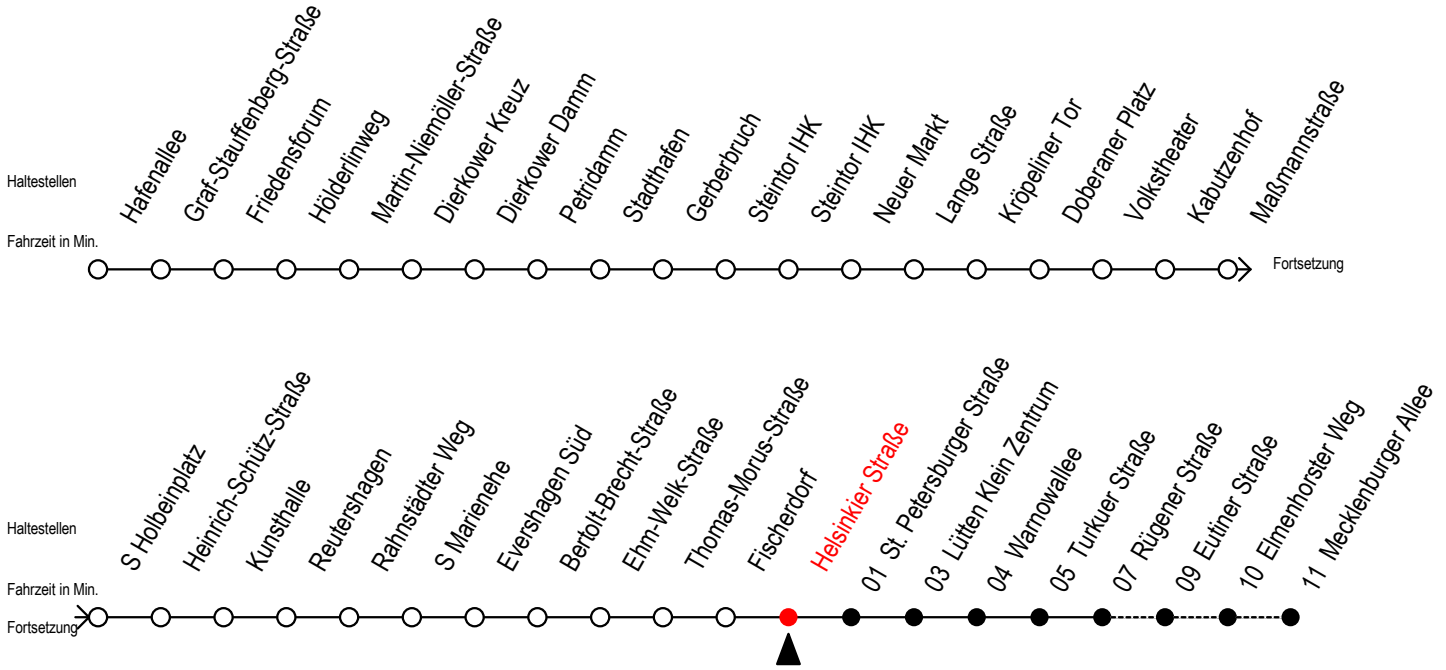

Gültig ab 01.02.2021

Alle Angaben ohne Gewähr

Richtung: Mecklenburger Allee

Sonderfahrplan Pandemie 2

Uhr Montag - Freitag						Uhr Samstag			Uhr Sonntag				
3	40					3	--		3	--			
4	05	35	50			4	--		4	--			
5	20	40 ^R	44	50	58 ^R	5	40		5	--			
6	05 ^R	10	25	28	40	55	05	50	6	--			
7	07 ^R	17	27 ^R	37 ^R	47	57 ^R	7	20	50	7	34		
8	07 ^R	17	27 ^R	37 ^R	47	57 ^R	8	20	28	50	8	04	50
9	07 ^R	17	27 ^R	37 ^R	47	57 ^R	9	20	50	9	20	50	
10	07 ^R	17	27 ^R	37 ^R	47	57 ^R	10	20	50	10	20	50	
11	07 ^R	17	27 ^R	37 ^R	47	57 ^R	11	20	50	11	20	50	
12	07 ^R	17	27 ^R	37 ^R	47	57 ^R	12	20	50	12	20	50	
13	07 ^R	17	27 ^R	37 ^R	47	57 ^R	13	20	50	13	20	50	
14	07 ^R	17	27 ^R	37 ^R	47	57 ^R	14	20	50	14	20	50	
15	07 ^R	17	27 ^R	37 ^R	47	57 ^R	15	20	50	15	20	50	
16	07 ^R	17	27 ^R	37 ^R	47	57 ^R	16	20	50	16	20	50	
17	07 ^R	17	27 ^R	40	55	17	20	50	17	20	50		
18	10	25	40	55	18	20	50	18	20	50			
19	20	50	19	20	50	19	20	50					
20	20	50	20	20	50	20	20	50					
21	20	50	21	20	50	21	20	50					
22	20	50	22	20	50	22	20	50					
23	20	50	23	20	50	23	20	50					
0	20	0	20	0	20								

R = fährt bis Rügener Straße

Servicetelefon: 0381 / 8021900